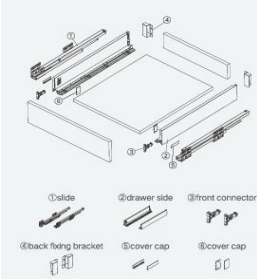

Sistem Sertar