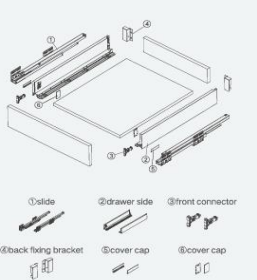

Sistem Sertar