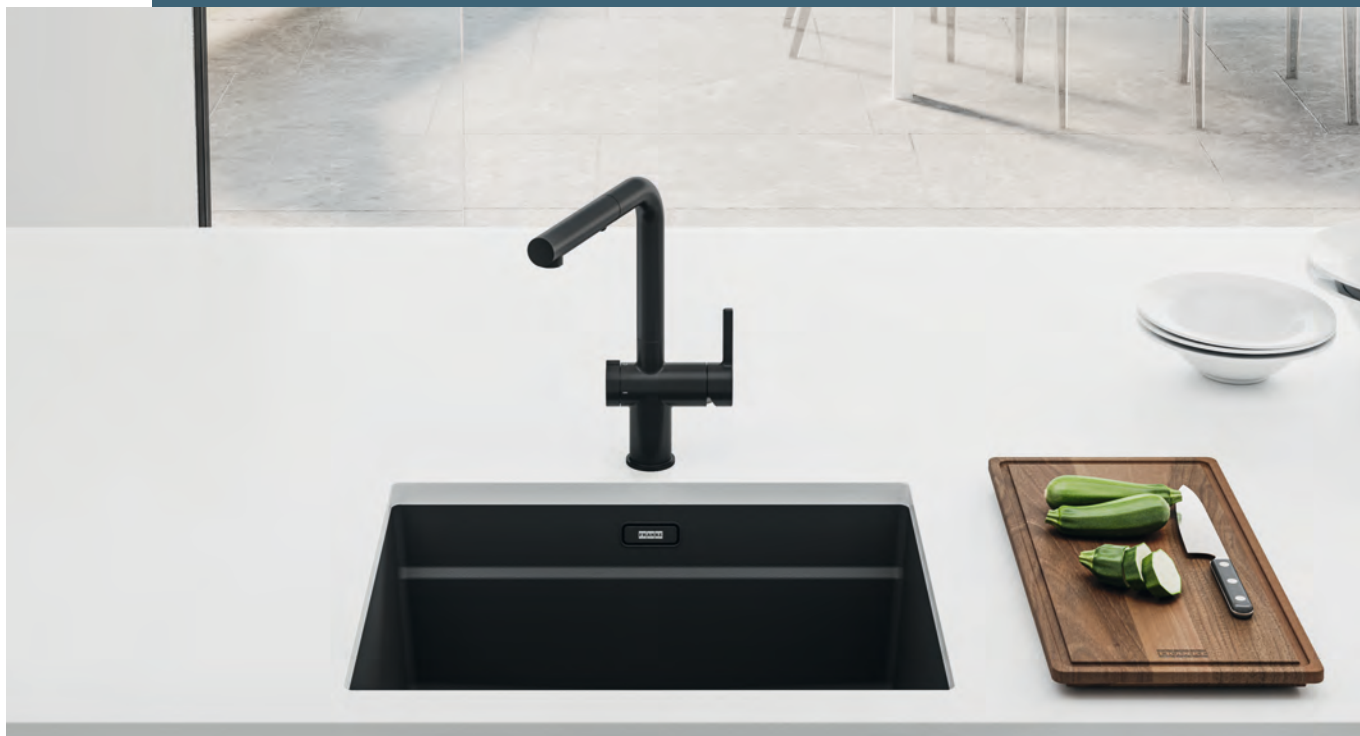

Kubus 2 și Active Twist

Baterii

Matte Black eleganță totală

Fiecare pachet constă din chiuveta din Fraganite KNG 110-52 Matte Black și bateria cu rozetă care închide/deschide ventilul. Setul este completat cu ventilul, preaplinul și capacul rectangular din colecția Colorline. Ultimele două elemente sunt în finisaj modern Matte Black.

KNG 110-52

125.0674.849

€1.001,00

MYTHOS