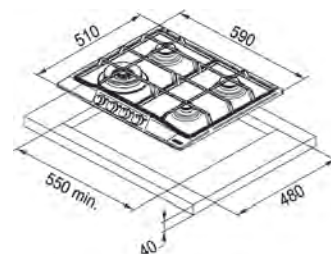

Avena
106.0696.799
€ 572,00

Plita este echipată cu butoane auriu antichizat.

Nero
106.0694.856
€ 572,00

Plita este echipată cu butoane satinat.

Dimensiuni **590x510**
Decupaj **550x480**
Adâncime casetă **40**
Număr arzătoare **4**
Putere (W) Auxiliar **1000W**
Semirapid **2x1750W**
Triplă Coroană **3800W**
Grătare în dotare **Fontă**

Model
FCH 604 3G TC OAE