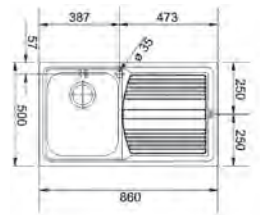

Dekor

LLL 611
101.0086.232 dr
101.0086.233 st
€ 237,00

01

02

Optional

SMART

15
ANI
GARANȚIE

Bază 45
Dimensiuni **860x500**
Decupaj **840x480**
Margine **Slim**
Cuvă **340x400x195mm**