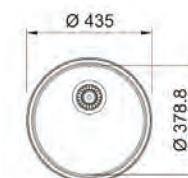

Bază 45
Dimensiuni **Ø 435**
Decupaj Sottotop **Vezi șablon**
Incasso **Ø 415**
Cuvă **Ø380x175mm**
Notă **Cote referitoare la dimensiunile interne ale chiuvetei**