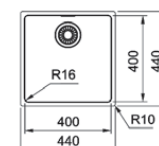

01 02

Opțional Opțional Opțional

Chiuvetele ambalate în cutie de carton sunt livrate împreună cu kitul de scurgere și sifon.