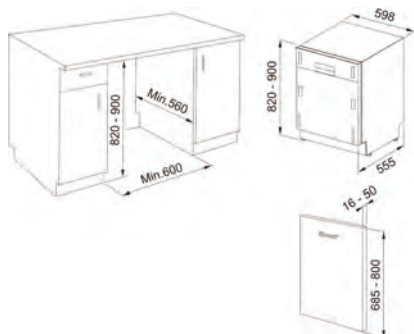

Baza 45

Clasă energetică (NEL) E

Clasă eficiență spălare A

Clasă eficiență uscare A

Programator Electronic cu display Digital

Număr programe 8

Capacitate (seturi vase) 10

Programe Eco, Combinat Auto, Auto-intensiv, Pahare,

Rapid 30', Silențios, Sanitized, Pre-spălare

Pornire întârziată 1-12h

Opțiune 3 in 1

Spălare 1/2 capacitate Da - distribuita

Numar temperaturi spălare 3

Filtru Metalic

Sistem siguranță Anti inundație / Acqua Stop

Schemă tehnică
117.0611.675