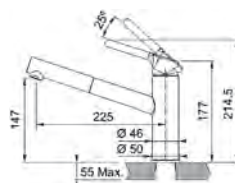

Model

Orbit Extractibil
Bază diam. **50 mm**
Tip Baterie **monocomanda**
Duș extractibil **monojet**
Rotație pipă **120°**
Furtunuri flexibile **inox**
Cartuș discuri ceramice **Ø 35**
Produs recomandat
Filtre (112.0158.403)
Notă Aerator Laminar

Crom
115.0623.055
€ 160,00

Nero
115.0623.057
€ 206,00

Avena
115.0623.136
€ 206,00

Oyster
115.0623.147
€ 206,00

Bianco
115.0623.139
€ 206,00