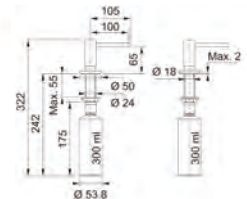

Dozator săpun
Active Plus Matte
Black
119.0547.906
€ 143,00

Maris Plus

Robinet practic si eficient cu pipa inalta care faciliteaza umplerea vaselor si activitatile de spalare. Completeaza colectia Maris.