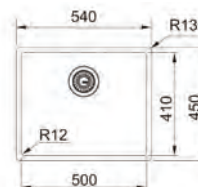

MYTHOS

15
ANI
GARANȚIE

Inox
Anthracite

BXM 210/110-50
127.0650.363
€ 1.366,00

Bază **55 Filotop**
Bază **60 Sottotop**
Dimensiuni **540x450**
Decupaj **Vezi instrucțiuni în ambalaj**
Cuvă **500x410x200mm**
Produs recomandat **Silicon** (112.0067.887)
pentru instalare filotop

Notă: Produsul se poate instala pe blaturi
cu grosime de minim 12 mm.

Accesorii incluse: grătar pentru protecția bazei
chiuvetei

Opțional

01 04 07

MYTHOS

15
ANI
GARANȚIE

Inox
Cooper

BXM 210/110-50
127.0662.642
€ 1.366,00

Bază **55 Filotop**
Bază **60 Sottotop**
Dimensiuni **540x450**
Decupaj **Vezi instrucțiuni în ambalaj**
Cuvă **500x410x200mm**
Produs recomandat **Silicon** (112.0067.887)
pentru instalare filotop

Notă: Produsul se poate instala pe blaturi
cu grosime de minim 12 mm.

Accesorii incluse: grătar pentru protecția bazei
chiuvetei

Opțional

02 05 07

MYTHOS

15
ANI
GARANȚIE

Inox
Gold

BXM 210/110-50
127.0662.540
€ 1.366,00

Bază **55 Filotop**
Bază **60 Sottotop**
Dimensiuni **540x450**
Decupaj **Vezi instrucțiuni în ambalaj**
Cuvă **500x410x200mm**
Produs recomandat **Silicon** (112.0067.887)
pentru instalare filotop

Notă: Produsul se poate instala pe blaturi
cu grosime de minim 12 mm.

Accesorii incluse: grătar pentru protecția bazei
chiuvetei

Opțional

03 06 07

Accesorii incluse: grătar pentru protecția bazei chiuvetei

Anthracite

Cooper

Gold

Baterie recomandată Mythos Masterpiece (pag.133)

Anthracite

Cooper

Gold

Chiuvetele sunt ambalate în cutie din carton și sunt livrate împreună cu kitul de scurgere și sifon.