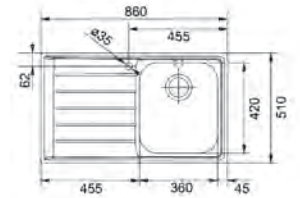

112.0080.355
Rollmat
468x440 mm
€ 123,00

02

ALL IN
Vezi pag. 31

115.0373.943
Baterie Neptune
Evo extractibil

Disponibilă și în finisaj
microdekor, pentru o chiuvetă
anti-zgârieturi.

MARIS

15
ANI
GARANȚIE

Bază 60
Dimensiuni 860x510
Decupaj 840x490
Margine Slim
Cuvă 360x420x200mm
Sistem imobilizare baterie inclus