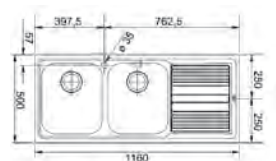

01

02

03

Optional

SMART

15
ANI
GARANȚIE

Bază 80
Dimensiuni **1160x500**
Decupaj **1140x480**
Margine **Slim**
Cuvă **2x 340x400x195mm**

Inox
lucios