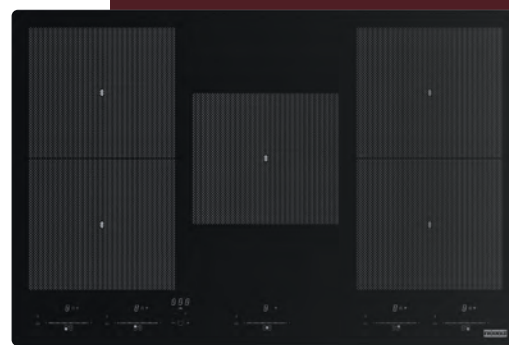

Tehnologie

K-LINK

Conectați pentru confortul gătitului

Timpul petrecut acasă este mai plăcut atunci când elementele din interior lucrează în armonie împreună.

Franke este mândru să prezinte tehnologia sa inovatoare K-LINK, concepută pentru a crea o conexiune inteligentă între plitele cu inducție și hotele selectate, pentru o mai mare comoditate în bucătărie.