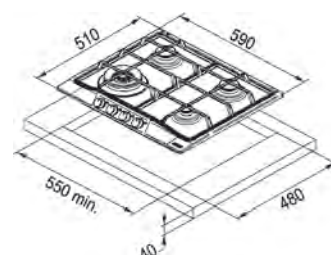

Panna
106.0696.854
€ 572,00

Plita este echipată cu butoane auriu.

Dimensiuni **590x510**
Decupaj **550x480**
Adâncime casetă **40**
Număr arzătoare **4**
Putere (W) Auxiliar **1000W**
Semirapid **2x1750W**
Triplă Coroană **3800W**
Grătare în dotare **Fontă**