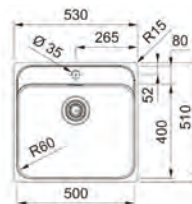

01

SMART

NEW

15 ANI GARANȚIE

Inox lucios

SRX 210-40 TL
127.0704.666
€ 231,00

Bază 50
Dimensiuni 430x510
Decupaj **Vezi instrucțiuni în ambalaj**
Cuvă 400x400x171mm
Produs recomandat **Silicon (112.0067.887)**
pentru instalare filotop