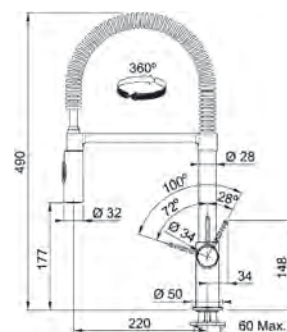

5
ANI
GARANȚIE

Model
Fox Pro Duș
Bază diam. **50 mm**
Tip Baterie **semi-profesională**
Duș **Jet dublu**
Rotație pipă **360°**
Furtunuri flexibile **inox**
Cartuș discuri ceramice **Ø 25**
Produs recomandat
Filtre (112.0158.403)

Crom
115.0486.993
€ 297,00