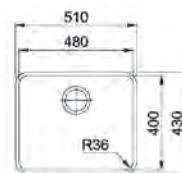

 Inox
 lucios

ANX 110-48
 122.0204.649
€ 245,00
Bază 60
 Dimensiuni **480x400**
 Decupaj **Vezi șablon**
 Cuvă **480x400x190mm**
 Notă **Cote referitoare la dimensiunile interne ale chiuvetei**

01 **02**