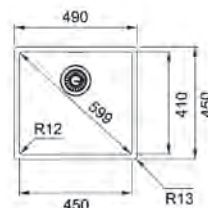

reddot design award
winner 2015

Chiuvetele ambalate în cutie de carton sunt livrate împreună cu kitul de scurgere.