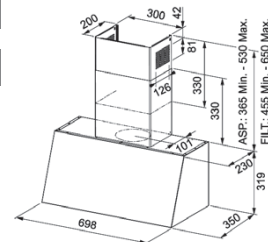

Country

SMART

3 ANI
GARANȚIE

Matte Black
321.0536.200
€ 712,00

Clasă energetică **B**
Dimensiuni **700**
Comandă Butoane push pull
m³/h max (IEC 61591) **600**
Presiune* (Pa) **580 Pa**
Nivel zgomot max*** (dbA) **62**
Putere (W) **250 W**
Iluminare **LED 2x1W**
Filtre **casetate din aluminiu**

01

02

Model
FCO 70 MB

SMART

3 ANI
GARANȚIE

Nero
321.0697.174
€ 583,00

Clasă energetică **B**
Dimensiuni **700**
Comandă Butoane push pull
m³/h max (IEC 61591) **600**
Presiune* (Pa) **580 Pa**
Nivel zgomot max*** (dbA) **62**
Putere (W) **250 W**
Iluminare **LED 2x1W**
Filtre **casetate din aluminiu**

01

02

Model
FCO 70 ON

Accesorii

01 112.0016.755
Filtru cărbune
€ 28,00

02 112.0174.994
Filtre durată de
viață mare
€ 128,00