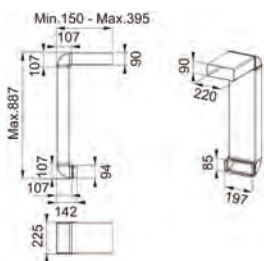

KIT Instalare Mythos 2Gether/ Maris 2Gether/Smart 2Gether

Pentru instalarea plitelor Mythos 2Gether si Smart 2Gether este necesar să achiziționați kitul de instalare aferent. Mai jos este detaliul fiecărui kit individual cu componentele furnizate în ambalaj.

Kit versiune evacuare aer – Mythos 2Gether si Smart 2Gether

112.0539.569

€ 175,00

- 1 tub dreptunghiular 200x90x300 mm
- 2 coturi dreptunghiulare/verticale 90° 220x90 mm
- 1 tub dreptunghiular 200x90x700 mm
- 1 adaptor pentru furtun