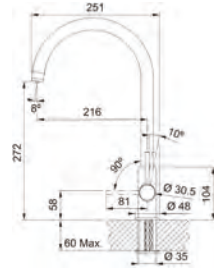

SMART

Model

Lina Clear Water
Bază diam. **48 mm**
Tip Baterie **monocomandă**
Rotație pipă **360 °**
Furtunuri flexibile **inox**
Cartuș discuri ceramice **Ø 35**
Produs recomandat
Filtre (112.0158.403)
Notă **Kit filtrare inclus**

Crom
160.0702.660
€ 358,00

NEW

5 ANI

GARANȚIE

SMART

Model

Lina Clear Water
Bază diam. **48 mm**
Tip Baterie **monocomandă**
Rotație pipă **360 °**
Furtunuri flexibile **inox**
Cartuș discuri ceramice **Ø 35**
Produs recomandat
Filtre (112.0158.403)
Notă **Kit filtrare inclus**

Matte Black
160.0702.681
€ 446,00

NEW

5 ANI

GARANȚIE

SMART

Model

Filtru Apă 4000L
Filtrează rugina și sedimentele,
miros, clor și metale grele.
Notă **Filtrul se înlocuiește**
după maximum un an.

Filtru 4000L
112.0702.682
€ 66,00

NEW