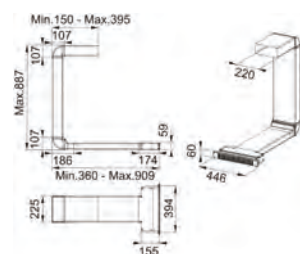

Kit versiune cu filtrare 6 cm – Mythos 2Gether

112.0539.568

€ 473,00

- 1 tub dreptunghiular 200x90x300 mm
- 2 coturi dreptunghiulare/verticale 90° 220x90 mm
- 1 tub dreptunghiular 200x90x700 mm
- 1 racord de reducere dreptunghiular 90-55 mm
- 1 tub dreptunghiular 220x55x600 mm
- Kit filtru H60