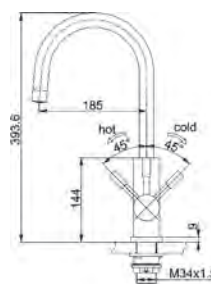

Rotație pipă **360°**

Furtunuri flexibile **inox**

Cartuș discuri ceramice **Ø 35**

Notă Cartușul filtrant NU este inclus

Produs recomandat

Filtre (112.0158.403)

Model

Franke Clear Water