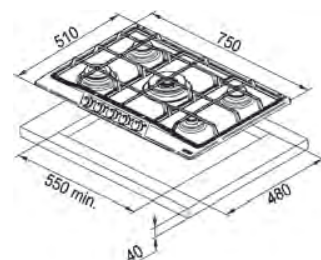

Panna
106.0696.855
€ 668,00

Plita este echipată cu butoane auri.

Dimensiuni **750x510**
Decupaj **550x480**
Adâncime casetă **40**
Număr arzătoare **5**
Putere (W) Auxiliar **1000W**
Semirapid **2x1750W**
Rapid **3000W**
Triplă Coroană **3800W**
Grătare în dotare Fontă