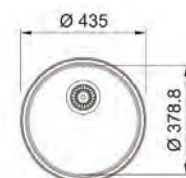

SMART

15
ANI
GARANȚIE

Bază 90
Dimensiuni 810x510
Decupaj 788x488
Margine Standard
Cuvă 745x445x223,5mm

Inox
lucios

BCX 610-81
101.0693.352
€ 472,00

Optional

02

SMART

15
ANI
GARANȚIE

Bază 45
Dimensiuni 420x500
Decupaj 400x480
Margine Slim
Cuvă 340x400x205mm

Inox
lucios

AMX 610
101.0021.634
€ 195,00

Optional

01 02

NEW

15
ANI
GARANȚIE

Bază 45
Dimensiuni Ø 510
Decupaj Diam. 490mm
Margine Slim
Cuvă Ø 388x170mm

Inox
lucios

ROX 610-39
101.0714.034
€ 178,00

Optional

15
ANI
GARANȚIE

Bază 45
Dimensiuni Ø 435
Decupaj Sottotop **Vezi șablon**
Incasso Ø 415
Cuvă Ø380x175mm
Notă **Cote referitoare la dimensiunile interne ale chiuvetei**

Inox
lucios

ROX 610/110-38
101.0692.523
€ 188,00

Optional Optional Optional

Chiuvetele ambalate în cutie de carton sunt livrate împreună cu kitul de scurgere și sifon.