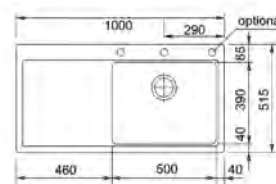

Nero MTG 611-100
114.0476.996 dr
114.0476.995 st
€ 705,00

Opțional

Chiuveta Fresno este ambalată în cutie de carton și livrată împreună cu kitul de scurgere, sifon și Rollmat.
Chiuveta Mythos este ambalată în cutie de carton și livrată împreună cu kitul de scurgere și sifon.
Simbolul dr indică faptul că picurătorul este pe dreapta, iar st picurătorul pe stânga.

Chiuvete Frăgranite