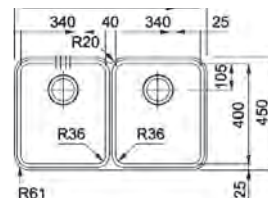

01 **02**

Opțional Opțional Opțional

Chiuvetele ambalate în cutie de carton sunt livrate împreună cu kitul de scurgere și sifon.