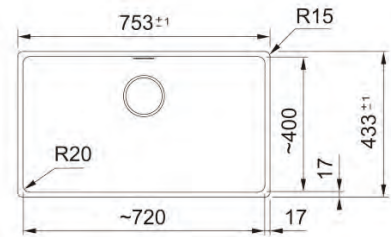

MARIS

01

Bază 80
Dimensiuni **753x433**
Decupaj **Vezi instructiuni
utilizare**
Cuvă **720x400x200mm**

Bianco
125.0686.711

Nero
125.0686.638

15
ANI
GARANȚIE

NEW

Model
MRG 110-72
€ 450,00

Opțional Opțional Opțional Opțional

MARIS

01

Bază 60
Dimensiuni **553x433**
Decupaj **Vezi instructiuni
utilizare**
Cuvă **520x400x200mm**

Bianco
125.0686.719

Nero
125.0686.716

15
ANI
GARANȚIE

NEW

Model
MRG 110-52
€ 435,00

Opțional Opțional Opțional

MARIS

01

Bază 60
Dimensiuni **553x433**
Decupaj **Vezi instructiuni
utilizare**
Cuvă **520x400x200mm**
Notă **Capac și preaplin
Negre**

Matte Black
125.0686.715

15
ANI
GARANȚIE

NEW

Model
MRG 110-52
€ 457,00

Opțional Opțional Opțional