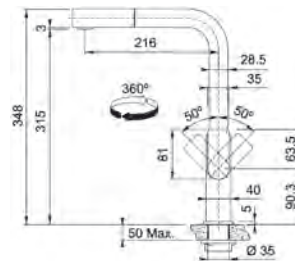

MYTHOS

5
ANI
GARANȚIE

Model
Mythos Extractibil
Bază diam. **40 mm**
Tip Baterie **monocomandă**
Duș **monojet**
Rotație pipă **360°**
Furtunuri flexibile **inox**
Cartuș discuri ceramice **Ø 35**
Produs recomandat
Filtre (112.0158.403)

Inox
115.0547.853
€ 457,00

MYTHOS

5
ANI
GARANȚIE

Model
Mythos Extractibil
Bază diam. **40 mm**
Tip Baterie **monocomandă**
Duș **monojet**
Rotație pipă **360°**
Furtunuri flexibile **inox**
Cartuș discuri ceramice **Ø 35**
Produs recomandat
Filtre (112.0158.403)

Industrial Black
115.0550.442
€ 546,00

AISI
304

Această baterie este realizată din inox AISI 304.