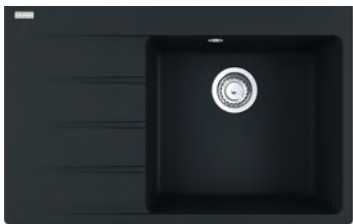

Model
CNG 611-62
€ 319,00

Opțional Opțional Opțional

MARIS

01

02

03

15 ANI
GARANȚIE

Bază 50
Dimensiuni **780x500 mm**
Decupaj Incasso **760x480 mm**
Decupaj Filotop **Vezi**
instrucțiuni instalare
Cuvă **440x400x200 mm**

Bianco
114.0633.144 dr
114.0633.137 st

Nero
114.0633.150 dr
114.0633.143 st

Slate Grey
114.0716.333 dr
114.0716.332 st

Matte Black
114.0633.145 dr
114.0633.138 st