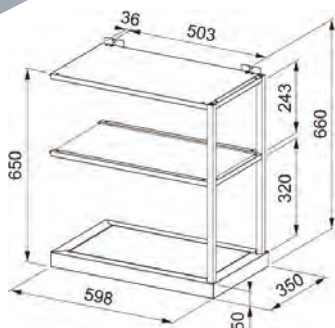

Accesorii

112.0016.755
Filtru cărbune
€ 28,00

112.0174.994
Filtru durată viață
mare
€ 128,00

MARIS

Matte Black
112.0706.647
€ 504,00

Lățime **600**
Înălțime **650**
Adâncime **350**

Model
Modul Raft 60