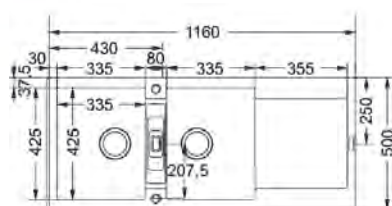

Opțional

- Bianco**
114.0153.911
- Matte Black**
114.0630.885
- Slate Grey**
114.0714.167

- Nero**
114.0157.500
- Oyster**
114.0490.331
- Sahara**
114.0066.684

MARIS

01

03

15 ANI
GARANȚIE

Bază **80**
Dimensiuni **1160x500**
Decupaj **1140x480**
Cuvă **2x 335x425x200mm**