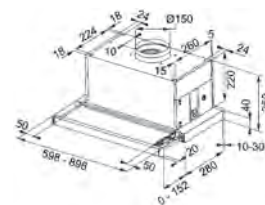

3
ANI
GARANȚIE

Model
FTC XS