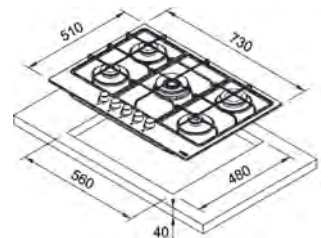

Avena
106.0554.392
€ 571,00

Dimensiuni **730x510**
Decupaj **560x480**
Adâncime casetă **40**
Număr arzătoare **5**
Putere (W) Auxiliar **1000W**
Semirapid **2x1750W**
Rapid **3000W**
Dublă Coroană **3300W**