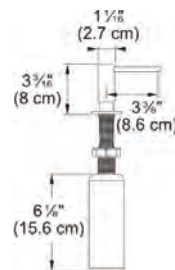

NEW

AISI 304

Model
Atlas Inox
Dozator Săpun

Industrial Black
112.0717.102
€ 160,00