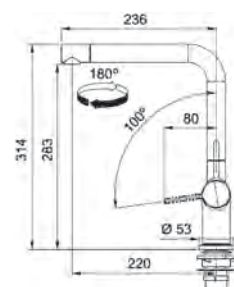

5 ANI
GARANȚIE

Model
Active L Window
Bază diam. **53 mm**
Tip Baterie **monocomandă**
posibilitate montaj în dreptul
geamului
Rotație pipă **180°**
Furtunuri flexibile **inox**
Cartuș discuri ceramice **Ø 35**
Produs recomandat Filtre
(112.0158.403)

Crom
115.0653.390
€ 381,00