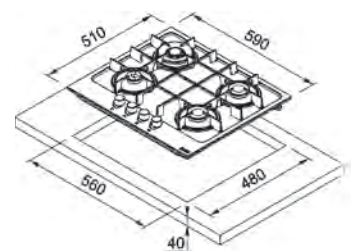

Dimensiuni **590x510**
Decupaj **560x480**
Adâncime casetă **40**
Număr arzătoare **4**
Putere (W) **Auxiliar 1000W**
Semirapid 2x1750W
Dublă Coroană 3300W
Grătare în dotare **Fontă**

Neptune 750/600

MYTHOS