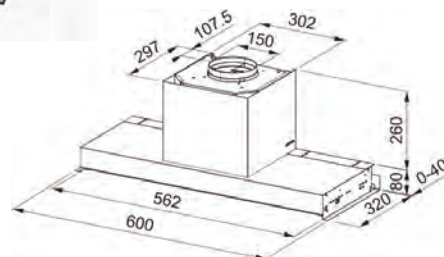

Presiune **560**

Nivel zgomot max*** (dbA) **65**

Nivel zgomot Int*** (dbA) **69**

Putere (W) **250**

Iluminare **LED 2x1W**

Filtre **casetate din inox**

Smart Drip-Free

SMART