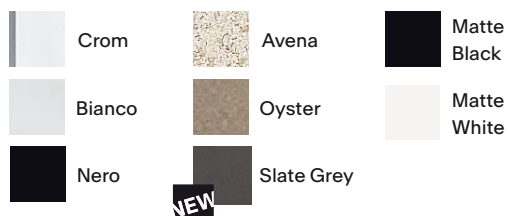

Presiune
suficientă a apei
la 50% deschis