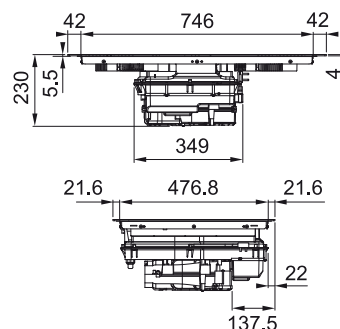

Caracteristici plită inducție:

Dimensiuni **830x520**
Decupaj **vezi sablon**
Comandă **Touch control**
Reglare progresivă **de la 1 la 9 + Booster**
Putere **2 x 210x190mm 2100W**
Booster 3000W
1x Ø 200 2300W, Booster: 3000 W
1x Ø 145 1400W, Booster: 1850 W
1x Zonă Flexi 220x380mm 3000W, Booster: 3700 W
Putere totală **7,4kW**
Timer **Da, pentru fiecare zonă**
Notă **Funcție Stop & Go**
Funcție păstrare la cald
Funcție booster
Sistem siguranță copii
Sistem Management al puterii 2,8kW - 3,5 kW - 4,5kW - 7,4kW
Se poate monta **incasso sau filotop**