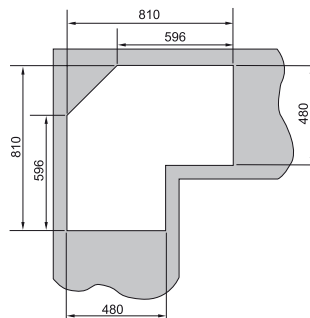

Șablon pentru decupaj