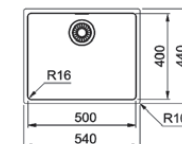

01 02

Opțional Opțional Opțional

MARIS