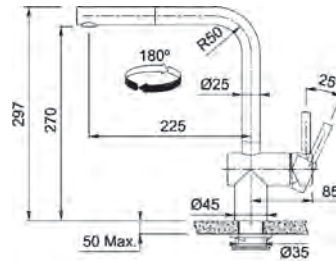

MYTHOS

5 ANI GARANȚIE

AISI 304

Model
Atlas Sensor
Bază diam. **45 mm**
Tip Baterie **monocomandă**
Duș **monojet**
Rotație pipă **180°**
Furtunuri flexibile **inox**
Cartuș discuri ceramice **Ø 35**
Produs recomandat
Filtre (112.0158.403)

Inox
115.0625.523
€ 650,00

MYTHOS

5 ANI GARANȚIE

AISI 304

Model
Atlas Sensor
Bază diam. **45 mm**
Tip Baterie **monocomandă**
Duș **monojet**
Rotație pipă **180°**
Furtunuri flexibile **inox**
Cartuș discuri ceramice **Ø 35**
Produs recomandat
Filtre (112.0158.403)

Industrial Black
115.0625.527
€ 730,00

MYTHOS

NEW

AISI 304

Model
Atlas Inox
Dozator Săpun

Inox
112.0717.084
€ 148,00

MYTHOS

NEW

AISI 304

Model
Atlas Inox
Dozator Săpun

Industrial Black
112.0717.102
€ 160,00

Cutia de control este instalată în dulapul de bază.

Nu este necesară nicio priză, alimentarea se face prin intermediul a 4 baterii AA 1,5V (incluse).

Debitul de apă se oprește automat după 30 de secunde.

Furtunuri de conectare flexibile cu o lungime de 450 mm și piuliță de 3/8" pentru o instalare ușoară și sigură.

Fitinguri suplimentare pentru o fixare stabilă atunci când sunt montate pe chiuvete pentru a crește stabilitatea. Poziția manetei 0 - 90°.