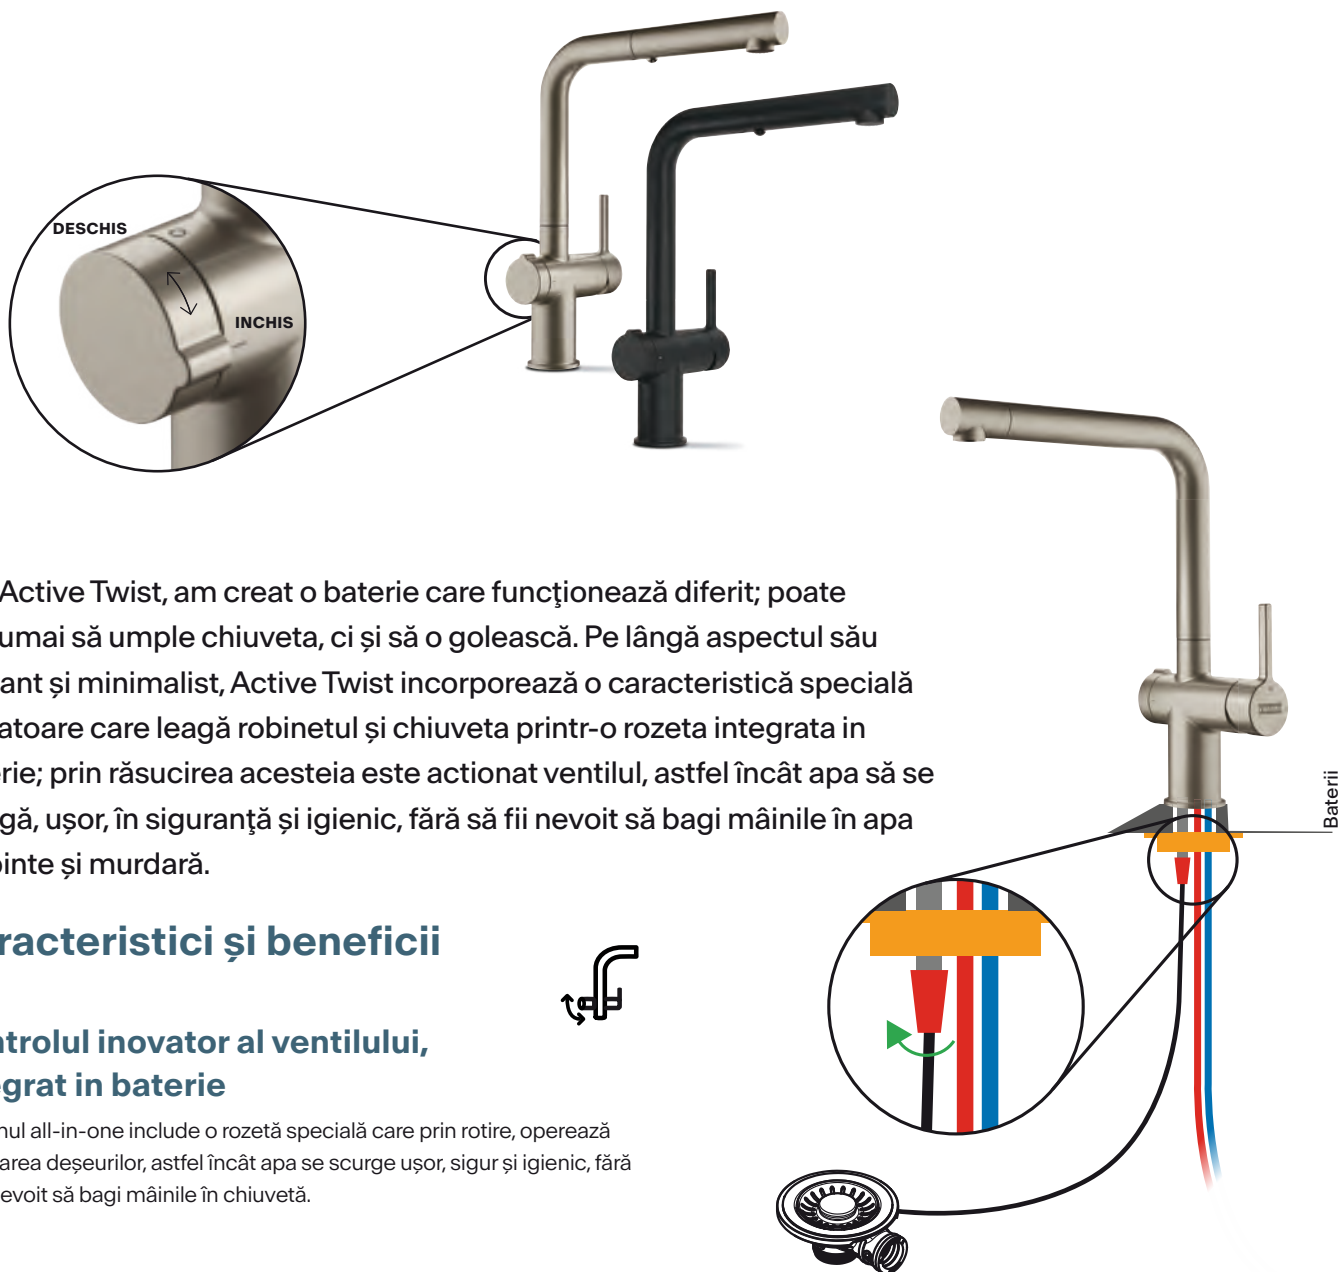

Twist

Crezi că știi totul despre baterii?

Prin Active Twist, am creat o baterie care funcționează diferit; poate nu numai să umple chiuveta, ci și să o golească. Pe lângă aspectul său elegant și minimalist, Active Twist încorporează o caracteristică specială inovatoare care leagă robinetul și chiuveta printr-o rozeta integrată în baterie; prin răsucirea acesteia este acționat ventilul, astfel încât apa să se scurgă, ușor, în siguranță și igienic, fără să fii nevoit să bagi mâinile în apa fierbinte și murdară.

Caracteristici și beneficii

Controlul inovator al ventilului, integrat în baterie

Designul all-in-one include o rozetă specială care prin rotire, operează evacuarea deșeurilor, astfel încât apa se scurge ușor, sigur și igienic, fără să fii nevoit să bagi mâinile în chiuvetă.