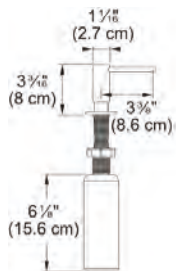

Dozator săpun Inox

MYTHOS

NEW

Dozator săpun culori Fragranite

MARIS