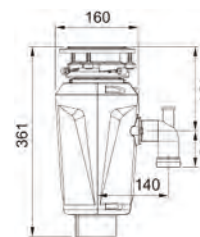

Carcasa izolata
Protectie antimicrobiana Bio-Shield
Protectie detasabila antimicrobiana
Dimensiune camera: 0.86 l
Componente tocare: inox
Putere (HP): 1/2
Alimentare: continua
2600 rpm
Kit pneumatic: inclus