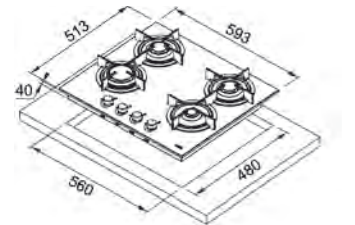

MYTHOS

Model
FHCR 604 4G HEXA C

Inox satinat
106.0496.075
€ 1.150,00

Dimensiuni 593x513
Decupaj 560x480
Adâncime casetă 40
Număr arzătoare 4
Putere (W) Auxiliar 1000W
Semirapid 2x 1750W
Rapid 3000W
Grătare în dotare Fontă
Notă Finisaj special Easy Clean
Flacără verticală