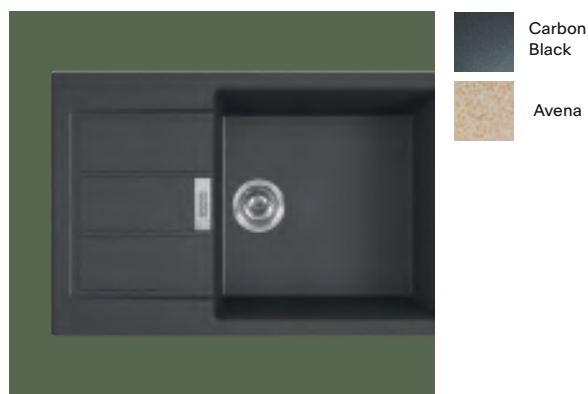

Tectonite

Căldura, șocul și impactul nu sperie Tectonitul. Rezistența combinată cu libertatea unică de design fac din chiuvetele Tectonite alegerea supremă pentru bucătăriile elegante, utilizate frecvent. Noua tehnologie reprezintă un salt uriaș înainte pentru materialele sintetice, permițând în același timp modele minimaliste interesante, într-o nouă multitudine de culori la modă.