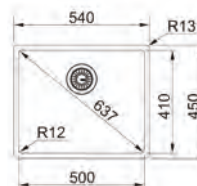

MARIS

15
ANI
GARANȚIE

Inox
lucios

BXX 210-68/110-68
127.0369.284
€ 664,00

Bază 80

Dimensiuni **725X450**

Decupaj **Vezi instrucțiuni în ambalaj**

Cuvă **680x410x200mm**

Produs recomandat **Silicon (112.0067.887)**
pentru instalare filotop

Notă: **Produsul se poate instala pe blaturi cu grosime de minim 12 mm. Instalabilă și în versiunea sottotop (bază 80)**

Opțional Opțional Opțional

01 02 03 04

MARIS

NEW
15
ANI
GARANȚIE

Inox
lucios

BXX 210-45/110-50
127.0369.282
€ 598,00

Bază 60

Dimensiuni **540X450**

Decupaj **Vezi instrucțiuni în ambalaj**

Cuvă **500x410x200mm**

Produs recomandat **Silicon (112.0067.887)**
pentru instalare filotop

Notă: **Produsul se poate instala pe blaturi cu grosime de minim 12 mm. Instalabilă și în versiunea sottotop (bază 50)**

Opțional Opțional Opțional

01 02 03 04

MARIS

15
ANI
GARANȚIE

Inox
lucios

BXX 210-45/110-45
127.0369.250
€ 568,00

Bază 50

Dimensiuni **490X450**

Decupaj **Vezi instrucțiuni în ambalaj**

Cuvă **450x410x200mm**

Produs recomandat **Silicon (112.0067.887)**
pentru instalare filotop

Notă: **Produsul se poate instala pe blaturi cu grosime de minim 12 mm. Instalabilă și în versiunea sottotop (bază 50)**

Opțional Opțional Opțional

01 02 03 04

reddot design award
winner 2015

Chiuvetele ambalate în cutie de carton sunt livrate împreună cu kitul de scurgere.