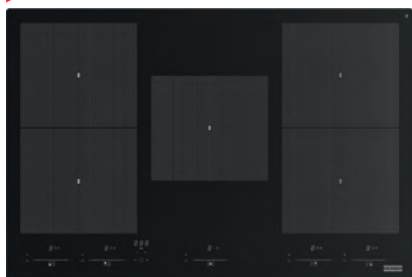

RECOMANDARE SETURI **K-LINK**

MYTHOS

FMY 805 I F KL BK
108.0704.932 (pag. 236)

+