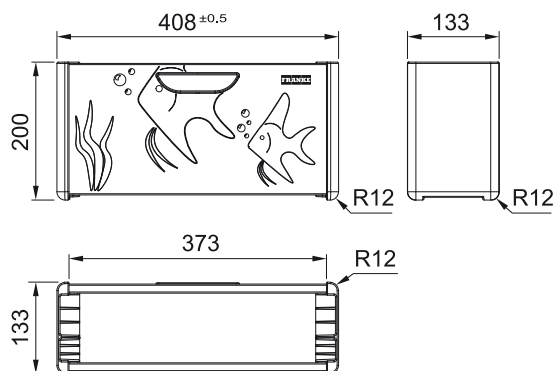

Opțional Opțional Opțional

01 02 03 04

MARIS

15
ANI
GARANȚIE
Inox
lucios
BXX 210-45/110-45
127.0369.250
€ 568,00
Bază 50Dimensiuni **490X450**Decupaj **Vezi instrucțiuni în ambalaj**Cuvă **450x410x200mm**Produs recomandat **Silicon (112.0067.887)**
pentru instalare filotopNotă: **Produsul se poate instala pe blaturi cu grosime de minim 12 mm. Instalabilă și în versiunea sottotop (bază 50)**

Opțional Opțional Opțional

01 02 03 04

reddot design award
winner 2015

Chiuvetele ambalate în cutie de carton sunt livrate împreună cu kitul de scurgere.

Andy Chef

pentru cuve Box

Dimensiuni 408x140 mm
 Elemente: Suport accesoriu din inox
 Tava perforată din inox
 Cuțitul bucătarului din oțel negru
 Tocător lemn de nuc
 Notă Compatibil cu toate cuvele FrankeBox