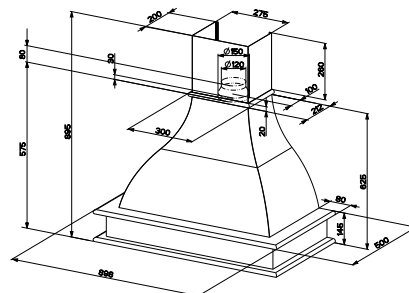

Rustic
321.0693.758
€ 399,00

Clasă energetică B
Dimensiuni 900
m³/h max (IEC 61591) 620
Presiune* (Pa) 500
Nivel zgomot max *** (dbA) 64
Putere (W) 210
Illuminare LED 2x4W
Filtre casetate din aluminiu
Notă Rama din lemn nu este livrată împreună cu hota și se poate comanda separat

Model
FCS 90 NF

Accesorii

112.0016.755
Filtru cărbune
€ 28,00

112.0693.762
Ramă lemn nuanță
Tei 90 C2
€ 158,00

112.0693.764
Ramă lemn nuanță
Tei 90 C3
€ 168,00

112.0693.760
Ramă lemn nuanță
Frasin 90 C3
€ 168,00