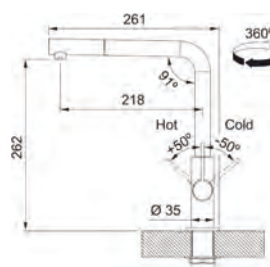

5 ANI
GARANȚIE

Model
Neptune Evo Extractibil
Bază diam. **50 mm**
Tip Baterie **monocomandă**
Duș extractibil **monojet**
Rotație pipă **360°**
Furtunuri flexibile **inox**
Cartuș discuri ceramice **Ø 25**
Produs recomandat Filtre
(112.0158.403)

Crom
115.0373.943
€ 355,00

Matte Black
115.0711.725
€ 422,00

NEW