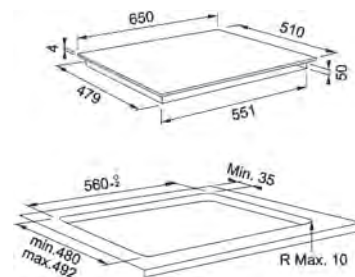

Maris FMA 654 I FP XS