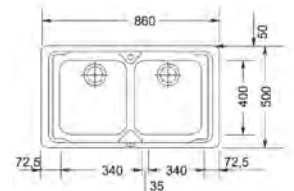

Dekor

LLL 620
101.0153.295
€ 332,00

SMART

15 ANI
GARANȚIE

Bază 80
Dimensiuni **860x500**
Decupaj **840x480**
Margine Slim
Cuvă 2x **340x400x195mm**

Inox lucios

LLX 620-L
101.0021.626
€ 289,00

02 03