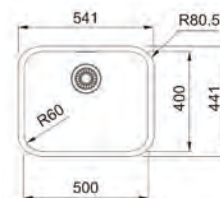

01

ALL IN
Vezi pag. 31

SMART

NEW
15
ANI
GARANȚIE

Bază 60
Dimensiuni **541x441**
Decupaj **Vezi șablon**
Cuvă **500x400x180mm**
Notă **Cote referitoare la dimensiunile interne ale chiuvetei**

Inox
lucios

SRX 110-50
122.0706.563
€ 242,00