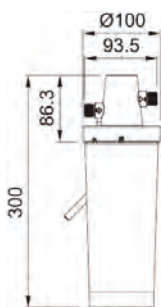

Rotație pipă **360°**

Furtunuri flexibile **inox**

Cartuș discuri ceramice **Ø 35**

Notă Cartușul filtrant NU este inclus

Produs recomandat

Filtre (112.0158.403)

Model

Franke Clear Water