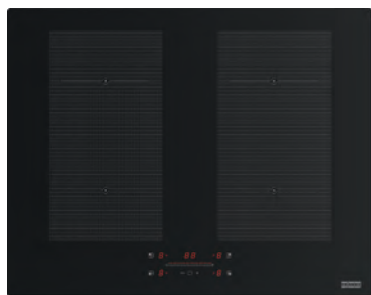

Nero
108.0704.935
€ 944,00

Putere
reglabilă
de la 2,5 kW la
7,4 kW

Model
FMA 654 I F KL BK

Dimensiuni 650x510 (R 5mm)
Decupaj 560x480 min. (492 max.)
Comandă Touch control slider comun
pentru toate zonele
Reglare progresivă de la 1 la 9 + Booster
Zonă față st. 210x190mm 2100W,
Booster 3000W
Zonă spate st. 210x190mm 2100W,
Booster 3000W
Zonă față dr. 210x190mm 2100W,
Booster 3000W
Zonă spate dr. 210x190mm 2100W,
Booster 3000W
Zonă bridge st. 210x380mm 1500W,
Booster 1850W
Zonă bridge dr. 210x380mm 1500W,
Booster 1850W
Timer Da, pentru fiecare zonă
Notă Funcție Pause & Recall
Funcție păstrare la cald
Funcție booster
Sistem siguranță copii
Sistem Management al puterii
2,5kW - 4,0 kW - 6,0kW - 7,4kW
Se poate monta incasso sau filotop

Hotă recomandată 330.0705.069
FMA 2.0 PRO 807 BK KL (pag 184)