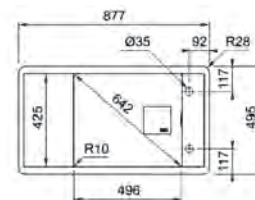

Slate Grey FSG 611-87
114.0716.334
€ 666,00

Opțional

Accesoriu inclus

Rollmat

MYTHOS

15 ANI GARANȚIE

Bază 60
Dimensiuni 877x495 mm
Decupaj 845x463 mm
Cuvă 496x425x195 mm
Notă Se instalează cu silicon pe blaturi de minimum 30 mm.
Notă Accesoriu inclus