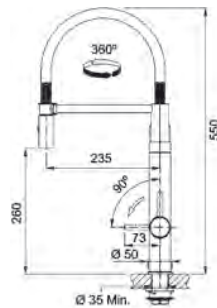

Baterii Filtrare Apă

MYTHOS

5 ANI
GARANȚIE

Model

Vital Semi-Pro
Bază diam. **50 mm**
Tip Baterie **semi-profesională**
Duș **Jet dublu**
Rotație pipă **360°**
Furtunuri flexibile **Inox**
Cartuș discuri ceramice **Ø 35**
Notă Sistem filtrare integrat
Include filtrul Performanta Înalta
și filtrul Debit Mare
Produs recomandat
Filtre (112.0158.403)