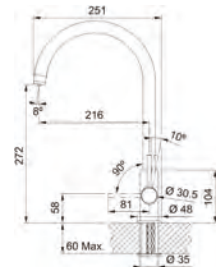

NEW

5 ANI

GARANȚIE

SMART

Model

Filtru Apă 4000L
Filtrează rugina și sedimentele,
miros, clor și metale grele.
Notă **Filtrul se înlocuiește**
după maximum un an.

Filtru 4000L
112.0702.682
€ 66,00

NEW