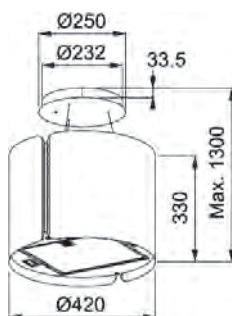

Filtre durată de
viață mare
112.0174.994
€ 128,00

Clasă energetică **A**
Dimensiuni Diam. **420**
Comandă **Soft Touch**
m³/h max (IEC 61591) **580**
m³/h Int. (IEC 61591) **740**
Presiune* (Pa) **580**
Nivel zgomot max*** (dbA) **66**
Nivel zgomot Int.*** (dba) **70**
Putere (W) **250**
Iluminare **LED 2x1W**
Filtre **casetate din aluminiu**