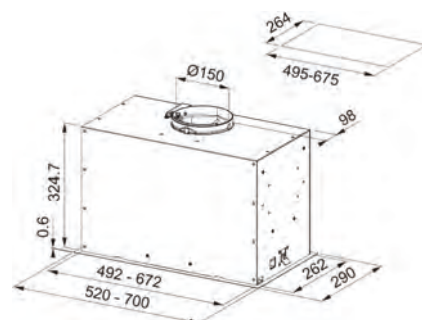

Model
FBFE A

Accesorii

112.0016.755
Filtru cărbune
€ 28,00

112.0174.994
Filtre durată de viață mare
€ 128,00

FBFE XS A52
Inox satinat
305.0665.359
€ 470,00

FBFE XS A70
Inox satinat
305.0665.361
€ 525,00

FBFE BK Matte A52
Inox satinat
305.0665.364
€ 454,00

FBFE BK Matte A70
Inox satinat
305.0665.365
€ 487,00

FBFE A52
Clasă energetică **B**
Dimensiuni **520 - 700**
Comandă Electronică
m³/h max (IEC 61591) **540**
m³/h Int. (IEC 61591) **620**
Presiune **540**
Nivel zgomot
max^{***}(dB) **64**
Nivel zgomot
Int.^{***}(dB) **67**
Putere (W) **240**
Iluminare Bară LED 1x3W
Filtre casetate din
aluminu

FBFE A70
Clasă energetică **B**
Dimensiuni **700**
Comandă Electronică
m³/h max (IEC 61591) **570**
m³/h Int. (IEC 61591) **670**
Presiune **540**
Nivel zgomot max^{***}(dB) **63**
Nivel zgomot Int.^{***}(dB) **66**
Putere (W) **250**
Iluminare Bară LED 1x3W
Filtre casetate din
aluminu