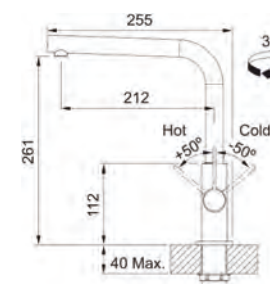

5 ANI
GARANȚIE

Model
Neptune Evo
Bază diam. **50 mm**
Tip Baterie **monocomandă**
Rotație pipă **360°**
Furtunuri flexibile **inox**
Cartuș discuri ceramice **Ø 25**
Produs recomandat Filtre
(112.0158.403)

Crom
115.0373.928
€ 290,00

Matte Black
115.0711.724
€ 347,00

NEW