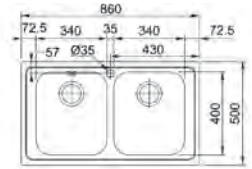

Smart/Logica Line

Incasso

SMART

15 ANI
GARANȚIE

Bază 80
Dimensiuni **860x500**
Decupaj **840x480**
Margine Slim
Cuvă 2x **340x400x197,5mm**

Inox lucios

SRX 620-86
101.0356.664
€ 312,00

02 03

Opțional

SMART

15 ANI
GARANȚIE

Bază 80
Dimensiuni **790x500**
Decupaj **770x480**
Margine Slim
Cuvă 2x **340x400x195mm**

Inox lucios

LLX 620
101.0021.625
€ 278,00

02 03

Opțional

Dekor

LLL 620
101.0153.295
€ 332,00

SMART

15 ANI
GARANȚIE

Bază 80
Dimensiuni **860x500**
Decupaj **840x480**
Margine Slim
Cuvă 2x **340x400x195mm**

Inox lucios

LLX 620-L
101.0021.626
€ 289,00

02 03

Opțional

Dekor

LLL 620-L
101.0153.297
€ 342,00

Chiuvetele ambalate în cutie de carton sunt livrate împreună cu kitul de scurgere și sifon.