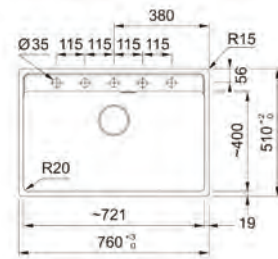

MARIS

Bază 80
Dimensiuni 760x510
Decupaj 740x498 R15
Cuvă 720x400x200mm

- **Bianco**
  114.0661.670
- **Nero**
  114.0661.667
- **Slate Grey**
  114.0714.164

15 ANI
GARANȚIE

Model
MRG 610-72 TL
€ 420,00

Opțional Opțional Opțional Opțional

MARIS

Bază 60
Dimensiuni 560x510
Decupaj 540x498 R15
Cuvă 520x400x200mm

- **Bianco**
  114.0661.646
- **Nero**
  114.0661.643
- **Avena**
  114.0661.649
- **Sahara**
  114.0661.647
- **Slate Grey**
  114.0714.162

15 ANI
GARANȚIE

Model
MRG 610-52 TL
€ 380,00

Opțional Opțional Opțional Opțional

MARIS

Bază 80
Dimensiuni 760x510
Decupaj 740x498 R15
Cuvă 2x 346x400x200mm

- **Bianco**
  114.0661.678
- **Nero**
  114.0661.675
- **Oyster**
  114.0661.680
- **Sahara**
  114.0661.679
- **Slate Grey**
  114.0714.186

15 ANI
GARANȚIE

Model
MRG 620-35-35 TL
€ 416,00

Opțional Opțional Opțional Opțional

Chiuvetele Fraganite sunt ambalate în cutie de carton, livrate împreună cu kitul de scurgere și sifon.
Prețurile sunt exprimate în Euro (19% TVA inclus)