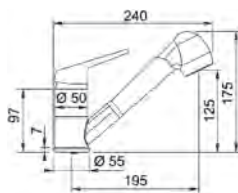

Novara Plus Duş

SMART

5
ANI
GARANȚIE

Model

Novara Plus Duş
Bază diam. **55mm**
Tip Baterie **monocomandă**
Duş Jet **dublu**
Rotație pipă **110°**
Furtunuri flexibile **Inox**
Cartuş discuri ceramice **Ø 35**
Produs recomandat
Filtre (112.0158.403)

	Crom 115.0347.111 € 131,00
	Sahara 115.0470.663 € 167,00
	Bianco 115.0470.669 € 167,00
	Nero 115.0470.675 € 167,00
	Avena 115.0470.665 € 167,00
	Oyster 115.0470.666 € 167,00