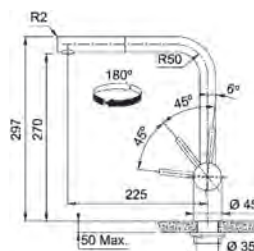

MYTHOS

Model
Atlas Neo Extractibil
Bază diam. **45 mm**
Tip Baterie **monocomandă**
Duș **monojet**
Rotație pipă **180°**
Furtunuri flexibile **inox**
Cartuș discuri ceramice **Ø 35**
Produs recomandat
Filtre (112.0158.403)

Anthracite
115.0628.210
€ 567,00

5 ANI
GARANȚIE

AISI
304

MYTHOS

Model
Atlas Neo Extractibil
Bază diam. **45 mm**
Tip Baterie **monocomandă**
Duș **monojet**
Rotație pipă **180°**
Furtunuri flexibile **inox**
Cartuș discuri ceramice **Ø 35**
Produs recomandat
Filtre (112.0158.403)

Cooper
115.0628.208
€ 567,00

5 ANI
GARANȚIE

AISI
304

MYTHOS

Model
Atlas Neo Extractibil
Bază diam. **45 mm**
Tip Baterie **monocomandă**
Duș **monojet**
Rotație pipă **180°**
Furtunuri flexibile **inox**
Cartuș discuri ceramice **Ø 35**
Produs recomandat
Filtre (112.0158.403)

Gold
115.0681.242
€ 567,00

5 ANI
GARANȚIE

AISI
304

MYTHOS

NEW Dozator Săpun Atlas
Inox Anthracite
112.0717.103
€ 160,00

NEW Dozator Săpun Atlas
Inox Cooper
112.0717.104
€ 160,00

NEW Dozator Săpun Atlas
Inox Gold
112.0717.105
€ 160,00

Baterii Inox