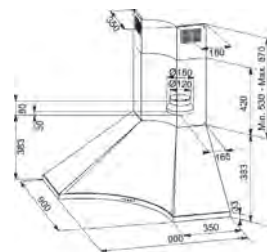

Angolo

SMART

3
ANI
GARANȚIE

Inox Satinat
320.0518.708
€1.215,00

Clasă energetică **B**
Dimensiuni **900x900**
m³/h max (IEC 61591) **620**
Presiune* (Pa) **500**
Nivel zgomot max^{***}(dbA) **64**
Putere (W) **210**
Iluminare **LED 4x1W**
Filtre **casetate din inox**

01

02

Model
FDPA 904 XS LED

Accesorii

1. 01 112.0016.755 Filtru cărbune **€28,00**
2. 02 112.0174.994 Filtre durată de viață mare **€128,00**