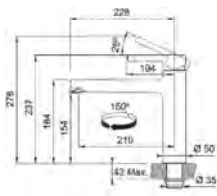

Matte Black
115.0621.613
€ 316,00

Novara Plus Duş

SMART

5
ANI
GARANȚIE

Model

Novara Plus Duş
Bază diam. **55mm**
Tip Baterie **monocomandă**
Duş Jet **dublu**
Rotație pipă **110°**
Furtunuri flexibile **Inox**
Cartuş discuri ceramice **Ø 35**
Produs recomandat
Filtre (112.0158.403)