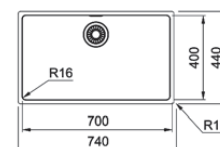

01 02

Opțional Opțional Opțional

MARIS