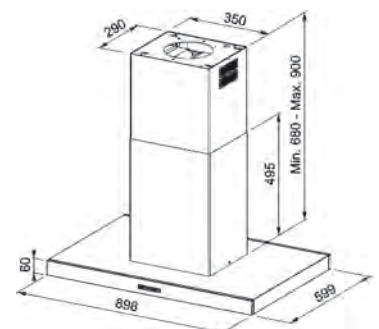

Tale Insula

Hote

MYTHOS

3
ANI
GARANȚIE

Inox satinat
325.0552.774
€ 917,00

Clasă energetică **A++**

Dimensiuni **900**

Comandă **Touch Control**

m³/h max (IEC 61591) **450**

m³/h Int. (IEC 61591) **780**

Presiune* (Pa) **590**

Nivel zgomot max *** (dbA) **60**

Nivel zgomot Int. *** (dbA) **71**

Putere (W) **270**

Iluminare **LED 4x1W**

Filtre **casetate din inox**

Model
TALE 905 I XS

Accesorii

112.0016.756
Filtru cărbune
€ 29,00

112.0174.992
Filtre durată de viață
mare
€ 140,00