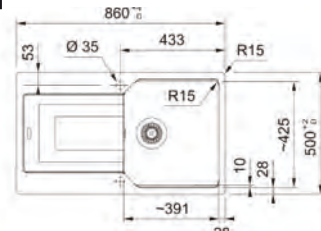

Bază 50
Dimensiuni 860x500
Decupaj 840x480
Cuvă 390x425x220mm

15 ANI
GARANȚIE

Model
UBG 611-86
€ 399,00

Opțional Opțional Opțional

Bianco
114.0687.286

Nero
114.0687.285

Matte Black
114.0687.287

Sahara
114.0687.283

Slate Grey
114.0716.365

Avena
114.0687.284

NEW