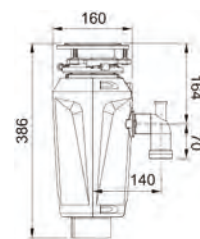

Carcasa izolata
Protectie antimicrobiana Bio-Shield
Protectie detasabila antimicrobiana
Dimensiune camera: 0.86 l
Componente tocare: inox
Putere (HP): 3/4
Alimentare: continua
2700 rpm
Kit pneumatic: inclus