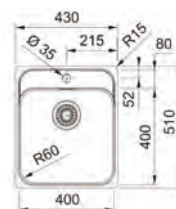

01

SMART

NEW

15 ANI GARANȚIE

Inox lucios

SRX 210-40 TL
127.0704.666
€ 231,00

Bază 50
Dimensiuni 430x510
Decupaj **Vezi instrucțiuni în ambalaj**
Cuvă 400x400x171mm
Produs recomandat **Silicon (112.0067.887)**
pentru instalare filotop