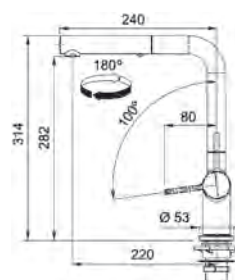

5 ANI
GARANȚIE

Model
Active L Window Duș
Bază diam. **53 mm**
Tip Baterie **monocomandă**
posibilitate montaj în dreptul
geamului
Duș **jet dublu**
Rotație pipă **180°**
Furtunuri flexibile inox
Cartuș discuri ceramice **Ø 35**
Produs recomandat
Filtre (112.0158.403)

Crom
115.0653.391
€ 468,00