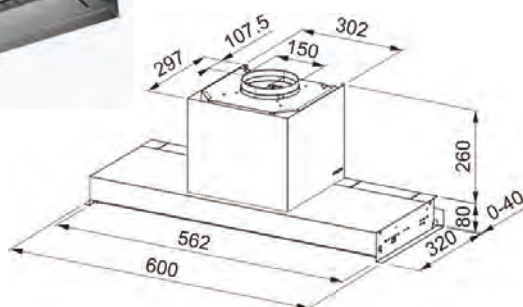

Smart Drip-Free

SMART

FSTS DRIP-FREE 60
Inox satinat
305.0702.609
€ 682,00

Plită cu inducție
recomandată 108.0606.108
FSM 654 I B BK (pag 241)

Clasă energetică **B**
Dimensiuni **600**
Comandă **Buton**
m³/h max (IEC 61591) **570**
m³/h Int. (IEC 61591) **670**
Presiune **550**
Nivel zgomot max^{***}(dbA) **65**
Nivel zgomot Int^{***}(dbA) **68**
Putere (W) **250**
Iluminare **LED 2x1W**
Filtre **casetate din inox**

NEW

Model
FSTS DRIP-
FREE 60 X

Accesorii

112.0670.624
Filtru cărbune
€ 36,00