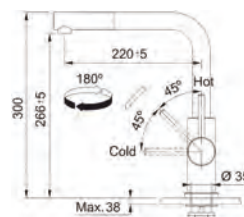

SMART

5 ANI GARANȚIE

AISI 304

NEW

Model

Smart Glenda Extractibil

Bază diam. **54 mm**

Tip Baterie **monocomandă**

Duș **monojet**

Rotație pipă **180°**

Furtunuri flexibile **inox**

Cartuș discuri ceramice **Ø 35**

Produs recomandat

Filtre (112.0158.403)

Inox
115.0706.986
€ 263,00

SMART

5 ANI GARANȚIE

AISI 304

NEW

Model

Smart Glenda

Bază diam. **54 mm**

Tip Baterie **monocomandă**

Rotație pipă **180°**

Furtunuri flexibile **inox**

Cartuș discuri ceramice **Ø 35**

Produs recomandat

Filtre (112.0158.403)

Inox
115.0706.985
€ 207,00

Calitatea oțelului inoxidabil

Comparativ cu finisajele metalice decorative, inoxidul garantează o durabilitate excelentă pe termen lung și rezistență la zgârieturi. De asemenea, necesită mai puțină întreținere deoarece petele și urmele de degete sunt mai puțin vizibile.

Design Smart

Designul corpului cu mâner lateral cu mișcare 0/90° permite montarea robinetului aproape de peretele din spate, asigurând în același timp utilizabilitate completă. Pipa înaltă facilitează spălarea oalelor și tigăilor mai mari, iar dusul monojet permite accesul ușor peste tot în chiuvetă.

Aerator laminar

Aeratorul laminar furnizează un jet de apă limpede, fără stropiri, cu un nivel minim de zgomot, menținând bucătăria un loc liniștit.

AISI 304

Această baterie este realizată din inox AISI 304.