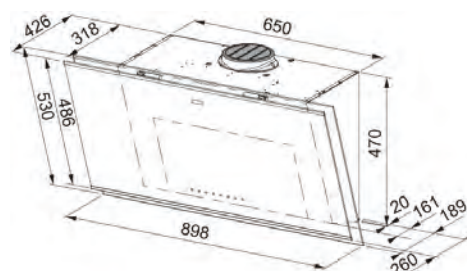

Accesorii

112.0016.755
Filtru cărbune
€ 28,00

112.0174.994
Filtru durată viață
mare
€ 128,00

112.0683.832
Set cămin decorativ
€ 131,00