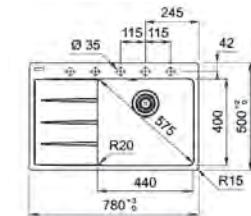

Model
CNG 611-78
€ 352,00

Opțional Opțional Opțional

Chiuvețe Frăgranite

Simbolul dr indică faptul că picurătorul este pe dreapta, iar st picurătorul pe stânga.