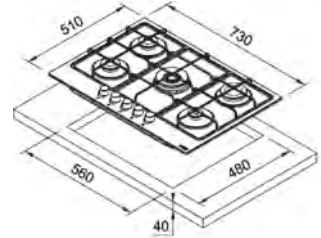

Șablon pentru decupaj

Smart 750

SMART

Inox Satinat
106.0554.394
€ 624,00

Dimensiuni **730x510**
Decupaj **560x480**
Adâncime casetă **40**
Număr arzătoare **5**
Putere (W) Auxiliar **1000W**
Semirapid **2x1750W**
Rapid **3000W**
Dublă Coroană **3300W**
Grătare în dotare Fontă