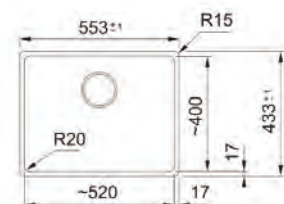

MARIS

01

Bază 80
Dimensiuni **753x433**
Decupaj **Vezi instructiuni
utilizare**
Cuvă **720x400x200mm**

Bianco
125.0686.711

Nero
125.0686.638

15
ANI
GARANȚIE

NEW

Model
MRG 110-72
€ 450,00

Opțional Opțional Opțional Opțional

MARIS

01

Bază 60
Dimensiuni **553x433**
Decupaj **Vezi instructiuni
utilizare**
Cuvă **520x400x200mm**

Bianco
125.0686.719

Nero
125.0686.716

15
ANI
GARANȚIE

NEW

Model
MRG 110-52
€ 435,00

Opțional Opțional Opțional

MARIS

01

Bază 60
Dimensiuni **553x433**
Decupaj **Vezi instructiuni
utilizare**
Cuvă **520x400x200mm**
Notă **Capac și preaplin
Negre**

Matte Black
125.0686.715

15
ANI
GARANȚIE

NEW

Model
MRG 110-52
€ 457,00

Opțional Opțional Opțional