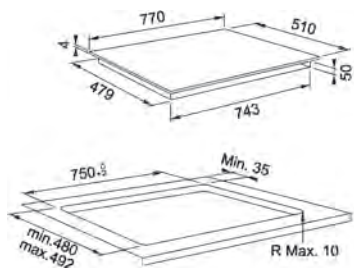

Maris FMA 804 I FP BK