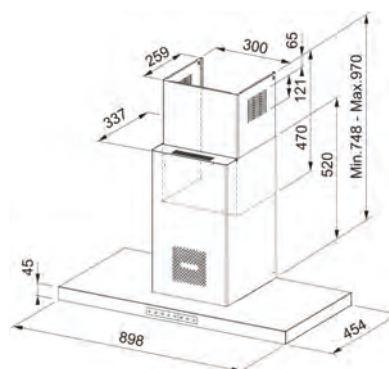

Matte Black
325.0679.323
€ 1,312,00

A

Clasă energetică **A**
Dimensiuni **900**
Comandă **Touch Control**
m³/h max (IEC 61591) **580**
m³/h Int. (IEC 61591) **740**
Presiune* (Pa) **590**
Nivel zgomot max*** (dbA) **68**
Nivel zgomot Int.*** (dba) **72**
Putere (W) **250**
Iluminare **LED 2x1W**
Filtre **casetate din aluminiu**
Filtru cărbune inclus