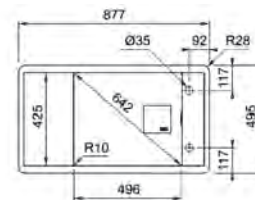

115.0393.975
Baterie Pescara
Semi-Pro L

De astăzi, Fresno este disponibilă în versiunea incasso (montare pe blat): designul exclusiv care poate fi instalat în orice bucătărie.

MYTHOS

15 ANI GARANȚIE

Bază 60
Dimensiuni 877x495 mm
Decupaj 845x463 mm
Cuvă 496x425x195 mm
Notă Se instalează cu silicon pe blaturi de minimum 30 mm.
Notă Accesoriu inclus