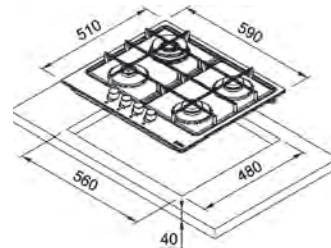

Inox Satinat
106.0554.391
€ 513,00

Dimensiuni **590x510**
Decupaj **560x480**
Adâncime casetă **40**
Număr arzătoare **4**
Putere (W) Auxiliar **1000W**
Semirapid **2x1750W**
Dublă Coroană **3300W**
Grătare în dotare Fontă