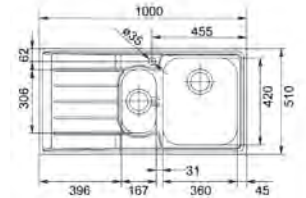

Bază 60
Dimensiuni 1000x510
Decupaj 980x490
Margine Slim
Cuvă 360x420x200mm / 167x306x165mm
Sistem imobilizare baterie inclus