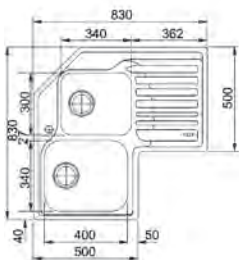

Bază **90**
Dimensiuni **830x830x500**
Decupaj **Vezi șablon**
Margine **Standard**
Cuvă **340x400x200mm /**
300x340x190mm
Notă **Sistem imobilizare baterie inclus**

Inox
lucios

STX 621-E
101.0001.044 dr
101.0001.045 st
€ 455,00

Opțional

01