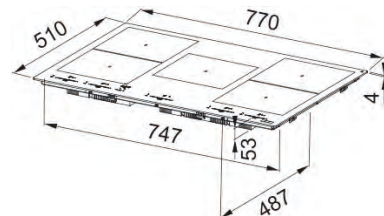

Tehnologie K-LINK

Mythos FMY 805 I F KL BK