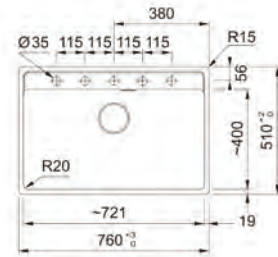

MARIS

01

Bază 80
Dimensiuni 760x510
Decupaj 740x498 R15
Cuvă 720x400x200mm

Matte Black
114.0661.666

15
ANI
GARANȚIE

Model
MRG 610-72 TL VN
€ 442,00

Opțional Opțional Opțional Opțional

MARIS

01

Bază 60
Dimensiuni 560x510
Decupaj 540x498 R15
Cuvă 520x400x200mm
€ 371,00

Matte Black
114.0661.642

15
ANI
GARANȚIE

Model
MRG 610-52 TL VN
€ 401,00

Opțional Opțional Opțional Opțional

MARIS

01

Bază 80
Dimensiuni 760x510
Decupaj 740x498 R15
Cuvă 2x 346x400x200mm

Matte Black
114.0661.674

15
ANI
GARANȚIE

Model
MRG 620-35-35 TL VN
€ 437,00

Opțional Opțional Opțional Opțional

Chiuvețele Fraganite sunt ambalate în cutie de carton, livrate împreună cu kitul de scurgere și sifon.
Prețurile sunt exprimate în Euro (19% TVA inclus)