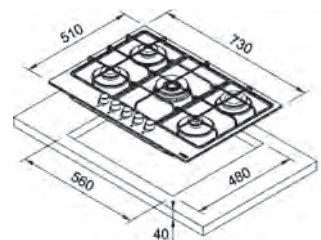

Nero
106.0670.111
€ 571,00

Dimensiuni **730x510**
Decupaj **560x480**
Adâncime casetă **40**
Număr arzătoare **5**
Putere (W) Auxiliar **1000W**
Semirapid **2x1750W**
Rapid **3000W**
Dublă Coroană **3300W**