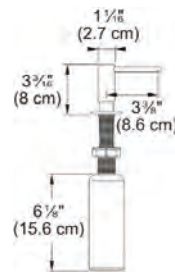

NEW

AISI 304

Model
Atlas Inox
Dozator Săpun

Inox
112.0717.084
€ 148,00