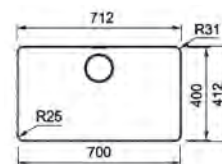

MYTHOS

15
ANI
GARANȚIE

Inox
lucios

MYX 210-70
127.0618.827
€ 847,00

Bază 80

Dimensiuni 712x412

Decupaj **Vezi instructiuni instalare**

Cuvă 700x400x200mm

Produs recomandat **Silicon (112.0067.887)**
pentru instalare filotop

Notă **Cuva se poate instala în blaturi cu
grosime de minimum 12 mm.**

01 02 03 04

MYTHOS

15
ANI
GARANȚIE

Inox
lucios

MYX 210-50
127.0618.826
€ 787,00

Bază 60

Dimensiuni 512x412mm

Decupaj **Vezi instructiuni instalare**

Cuvă 500x400x200mm

Produs recomandat **Silicon (112.0067.887)**
pentru instalare filotop

Notă **Cuva se poate instala în blaturi cu
grosime de minimum 12 mm.**

01 02 03 04

MYTHOS

15
ANI
GARANȚIE

Inox
lucios

MYX 210-45
127.0618.824
€ 743,00

Bază 55

Dimensiuni 462x412mm

Decupaj **Vezi instructiuni instalare**

Cuvă 450x400x200mm

Produs recomandat **Silicon (112.0067.887)**
pentru instalare filotop

Notă **Cuva se poate instala în blaturi cu
grosime de minimum 12 mm.**

01 02 03 04

Baterie recomandată Mythos Masterpiece (pag.132)

Inox

Chiuvetele ambalate în cutie de carton sunt livrate împreună cu kitul de scurgere și sifon.