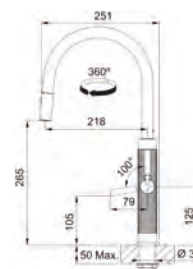

Model

Mythos Masterpiece Duș
Bază diam. **50 mm**
Tip Baterie **monocomandă**
Duș **jet dublu**
Rotație pipă **360°**
Furtunuri flexibile **inox**
Cartuș discuri ceramice **Ø 25**
Produs recomandat
Filtre (112.0158.403)
Aerator laminar

Gold
115.0711.558
€ 882,00