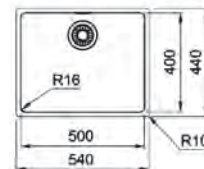

01 02

Opțional Opțional Opțional

MARIS

15
ANI
GARANȚIE

 Inox
lucios

MRX 110-50
122.0525.271
€ 397,00

Bază 60
Dimensiuni **500X400**
Decupaj **Vezi instrucțiuni în ambalaj**
Cuvă **500x400x180mm**
Notă **Cote referitoare la dimensiunile interne ale chiuvetei**