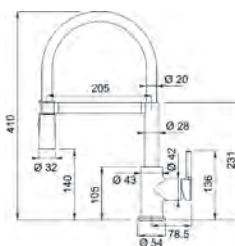

Crom/Negru
115.0626.085
€ **217,00**

Crom/Alb
115.0626.088
€ **217,00**

Fixare magnetică
a dușului pentru o
manevrare extrem de
facilă.

Dușul cu raza de acțiune lungă și pivotantă
de 150° face mult mai ușoară curățarea
oricărei zone a chiuvetei, și umplerea
vaselor mari.