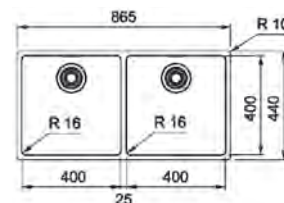

 Inox
lucios

MRX 120 40-40
122.0525.277
€ 836,00

Bază 90
Dimensiuni **825X400**
Decupaj **Vezi instrucțiuni în ambalaj**
Cuvă **2x 400x400x180mm**
Notă **Cote referitoare la dimensiunile interne ale chiuvetei**