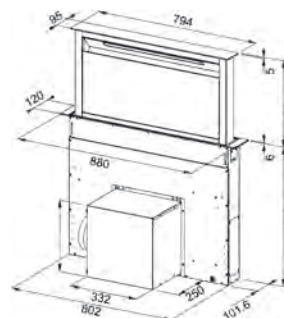

Cristallo nero/inox
110.0365.588
€ 1.970,00

Clasă energetică **B**
Dimensiuni **880**
Comandă **Touch control**
m³/h max (IEC 61591) **420**
m³/h Int. (IEC 61591) **670**
Presiune* (Pa) **540 Pa**
Nivel zgomot max*** (dbA) **57**
Nivel zgomot Int.*** (dba) **69**
Putere (W) **270 W**
Iluminare LED bar **1x7W**
Filtre **casetate din aluminiu**

Model
FDW 908 IB XS

Accesorii

Filtru cărbune HP
112.0262.703
€ 233,00

Kit instalare motor
la distanță
112.0442.942
€ 151,00

Telecomandă
112.0174.991
€ 46,00