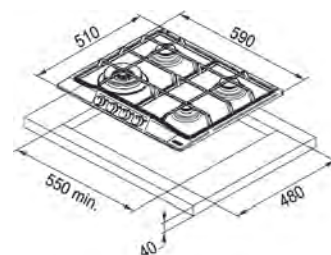

Avena
106.0696.800
€ 523,00

Plita este echipată cu butoane auriu antichizat.

Dimensiuni **590x510**
Decupaj **550x480**
Adâncime casetă **40**
Număr arzătoare **4**
Putere (W) Auxiliar **1000W**
Semirapid **2x1750W**
Triplă Coroană **3800W**

Model
FCH 604 3G TC PW C