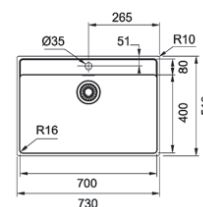

Bază 80
Dimensiuni **730X510**
Decupaj **Vezi instrucțiuni în ambalaj**
Cuvă **700x400x180mm**
Produs recomandat **Silicon (112.0067.887)**
pentru instalare filotop

01 02 03 04

MARIS

15
ANI
GARANȚIE
Inox
lucios
MRX 210-50 TL
127.0525.273
€ 475,00