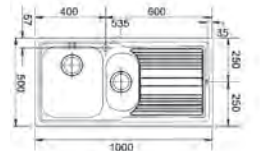

Bază 60
Dimensiuni **1000x500**
Decupaj **980x480**
Margine **Slim**
Cuvă **340x400x195mm / 165x306x165mm**