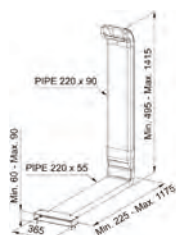

Kit versiune evacuare aer Maris 2Gether

112.0711.355

€ 185,00