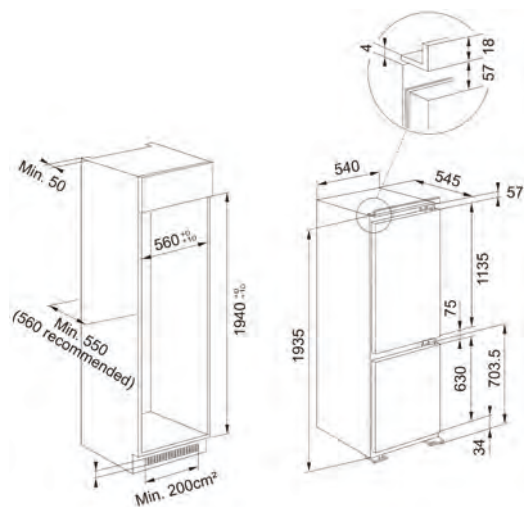

Tip **Combină frigorifică Total No Frost**
Clasă Energetică (NEL) **E**
Sistem răcire congelator **No Frost**
Comandă **Electronica**
Capacitate netă frigider NEL **212 l**
Capacitate netă congelator NEL **68 l**
Rafturi usa frigider **4**
Sertare Congelator **3**
Uși **Reversibile**
Suport sticle **1**
Suport ouă **1x6**
Sertar **Fresh**
Dimensiuni **54 x 193,5 x 54,5 cm**
Decongelare **No Frost**
Sistem **Direct Cooling Ventilator**