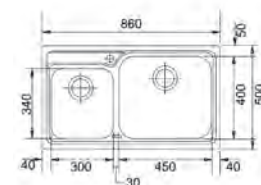

Bază **90**
Dimensiuni **860x500**
Decupaj **840x480**
Margine **Slim**
Cuvă **450x400x205mm /**
300x340x185mm
Notă **Sistem imobilizare baterie inclus**

Inox
lucios

GAX 620
101.0021.615
€ 335,00

Optional