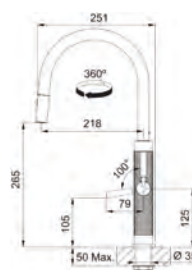

Baterie recomandată pentru cuvele Mythos (pag. 45)

AISI
304

Această baterie este realizată din inox AISI 304.