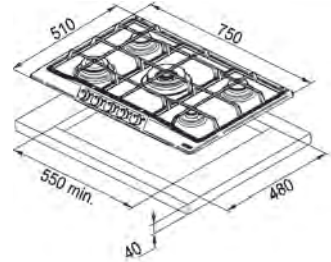

Inox satinat
106.0183.104
€ 681,00

Plitele pe inox satinat, sunt echipate cu butoane satinatate

Dimensiuni **750x510**
Decupaj **550x480**
Adâncime casetă **40**
Număr arzătoare **5**
Putere (W) **Auxiliar 1000W**
Semirapid 2x1750W
Rapid 3000W
Triplă Coroană 3800W
Grătare în dotare **Fontă**