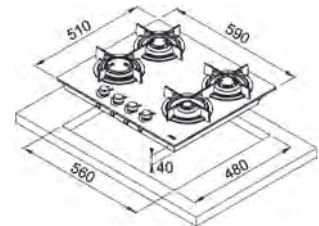

Cristallo Nero
106.0374.280
€ 762,00

Dimensiuni **590x510**
Decupaj **560x480**
Adâncime casetă **40**
Număr arzătoare **4**
Putere (W) Auxiliar **1000W**
Semirapid **2x 1750W**
Rapid **3000W**
Grătare în dotare Fontă
Notă Flacără verticală