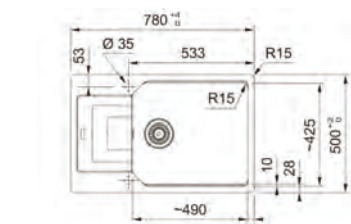

Model
UBG 611-78
€ 341,00

Opțional Opțional Opțional

MARIS

01

02

15 ANI
GARANȚIE

Bază **60**
Dimensiuni **780x500**
Decupaj **760x480**
Cuvă **490x425x220mm**

-  **Bianco**
114.0687.280
-  **Matte Black**
114.0687.282
-  **Slate Grey**
114.0716.364
-  **Nero**
114.0687.278
-  **Sahara**
114.0687.276
-  **Avena**
114.0687.277