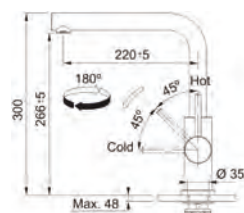

Calitatea oțelului inoxidabil

Comparativ cu finisajele metalice decorative, inoxidul garantează o durabilitate excelentă pe termen lung și rezistență la zgârieturi. De asemenea, necesită mai puțină întreținere deoarece petele și urmele de degete sunt mai puțin vizibile.

Design Smart

Designul corpului cu mâner lateral cu mișcare 0/90° permite montarea robinetului aproape de peretele din spate, asigurând în același timp utilizabilitate completă. Pipa înaltă facilitează spălarea oalelor și tigăilor mai mari, iar dusul monojet permite accesul ușor peste tot în chiuvetă.