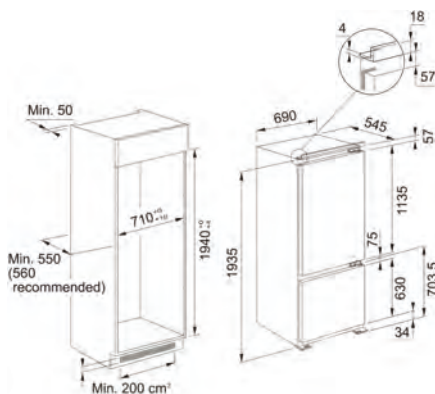

Model
FCB 400 TNF NE E
118.0705.155
€ 1.732,00

Tip **Combină frigorifică Total No Frost**

Clasă energetică (NEL) **E**

Comandă **Electronică**

Capacitate netă frigider NEL **288 l**

Capacitate netă congelator NEL **96 l**

Rafturi **reglabile** în frigider **2** din sticlă și un **support pentru sticlă**

Rafturi ușă frigider **4**

Compartiment **Lactate**

Sertar **Fresh Zone** cu control umiditate

Sertare Congelator **3**

Uși Reversibile

Suport sticlă **Da**

Suport ouă **1**

Dimensiuni **69 x 193,5 x 55,1 cm**

Sistem **Direct Cooling Ventilator**

Functii speciale **Congelare rapida, alarma usă pentru ambele compartimente**

Tehnologie **Total No Frost**