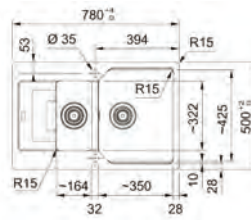

Bază 60
Dimensiuni 780x500
Decupaj 760x480
Cuve 350x425x220mm /
164x322x139mm

15 ANI
GARANȚIE

Model
UBG 651-78
€ 395,00

Opțional Opțional Opțional

Bianco
114.0687.297

Nero
114.0687.296

Matte Black
114.0687.298

Avena
114.0687.295

Slate Grey
114.0716.368

NEW