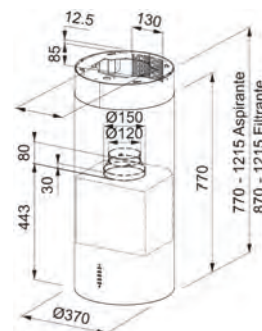

Tube Plus Insula

MARIS

3
ANI
GARANȚIE

Matte Black
335.0588.180
€ 1,097,00

Clasă energetică **A**
Dimensiuni Diam. **370**
Comandă **Soft Touch**
m³/h max (IEC 61591) **570**
m³/h Int. (IEC 61591) **700**
Presiune* (Pa) **590**
Nivel zgomot max*** (dbA) **65**
Nivel zgomot Int.*** (dba) **69**
Putere (W) **250**
Iluminare **LED 2x1W**
Filtre **casetate din aluminiu**

Model
FTU PLUS
3707 I BK

Accesorii

112.0016.756
Filtru cărbune
€ 29,00

112.0174.992
Filtru durată viață
mare
€ 140,00