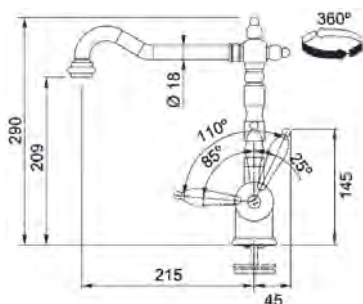

Model

Old England
Bază diam. **56 mm**
Tip Baterie **monocomandă**
Rotație pipă **360°**
Furtunuri flexibile **inox**
Cartuș discuri ceramice **Ø 35**
Produs recomandat
Filtre (112.0158.403)

	Crom 115.0060.360 € 239,00
	Bronzato 115.0028.205 € 278,00
	Ramato 115.0028.208 € 278,00