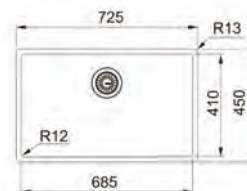

MYTHOS

15
ANI
GARANȚIE

Inox
Anthracite

BXM 210/110-68
127.0650.364
€ 1.681,00

Bază 80

Dimensiuni 725X450

Decupaj **Vezi instrucțiuni în ambalaj**

Cuvă 685x410x200mm

Produs recomandat **Silicon** (112.0067.887)
pentru instalare filotop

Notă: Produsul se poate instala pe blaturi
cu grosime de minim 12 mm. Instalabilă
și în versiunea sottotop (bază 80)

Accesorii incluse: grătar pentru protecția bazei
chiuvetei

Opțional

01 04 07

MYTHOS

15
ANI
GARANȚIE

Inox
Cooper

BXM 210/110-68
127.0662.644
€ 1.681,00

Bază 80

Dimensiuni 725X450

Decupaj **Vezi instrucțiuni în ambalaj**

Cuvă 685x410x200mm

Produs recomandat **Silicon** (112.0067.887)
pentru instalare filotop

Notă: Produsul se poate instala pe blaturi
cu grosime de minim 12 mm. Instalabilă
și în versiunea sottotop (bază 80)

Accesorii incluse: grătar pentru protecția bazei
chiuvetei

Opțional

02 05 07

MYTHOS

15
ANI
GARANȚIE

Inox
Gold

BXM 210/110-68
127.0662.643
€ 1.681,00

Bază 80

Dimensiuni 725X450

Decupaj **Vezi instrucțiuni în ambalaj**

Cuvă 685x410x200mm

Produs recomandat **Silicon** (112.0067.887)
pentru instalare filotop

Notă: Produsul se poate instala pe blaturi
cu grosime de minim 12 mm. Instalabilă
și în versiunea sottotop (bază 80)

Accesorii incluse: grătar pentru protecția bazei
chiuvetei

Opțional

03 06 07

Accesorii incluse: grătar pentru protecția bazei chiuvetei

Anthracite

Cooper

Gold

Baterie recomandată Mythos Masterpiece (pag.133)

Anthracite

Cooper

Gold

Chiuvetele sunt ambalate în cutie din carton și sunt livrate împreună cu kitul de scurgere și sifon.