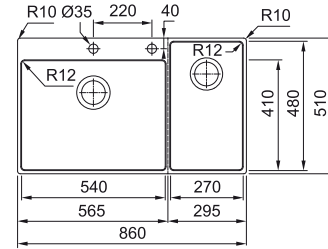

Inox
lucios

BWX 220-54-27
127.0538.259
cuvă accesorii în dreapta
€ 1.707,00

01 04 07

Inox
lucios

BWX 220-54-27
127.0538.260
cuvă accesorii în stânga
€ 1.707,00