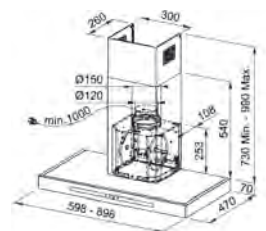

Arno

3
ANI
GARANȚIE

ARNO 90 XS/BK
Cristallo nero/inox
325.0608.800

€ 503,00

ARNO 60 XS/BK
Cristallo nero/inox
325.0608.799

€ 481,00

Clasă energetică **A+**
Dimensiuni **600-900**
Comandă **Touch control**
m³/h max (IEC 61591) **530**
Presiune* (Pa) **210**
Nivel zgomot max*** (dbA) **67**
Putere (W) **70**
Iluminare **LED 2x1.5W**

01

Model
ARNO XS/BK

Smart

SMART

3
ANI
GARANȚIE

FSMT 905 XS NG
Inox Satinat
325.0653.979

€ 569,00

Clasă energetică **B**
Comandă **Touch**
Dimensiuni **600/900**
m³/h max (IEC 61591) **420**
m³/h Int. (IEC 61591) **520**
Presiune* (Pa) **500**
Nivel zgomot max*** (dbA) **59**
Nivel zgomot Int.*** (dba) **63**
Putere (W) **140**
Iluminare **LED 2X1W**
Filtre **Casetate din aluminiu**

02

03

Model
FSMT 905 XS NG

Accesorii

01 112.0569.559
Filtru cărbune
€ 27,00

02 112.0016.756
Filtru cărbune
€ 29,00

03 112.0174.992
Filtre durată de
viață mare
€ 140,00