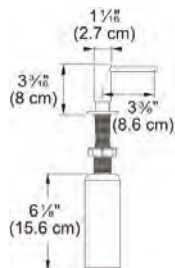

Pipa înaltă pentru un spațiu suficient între robinet și baza chiuvetei asigurând accesul facil al vaselor mari.

AI SI
304

Această baterie este realizată din inox AISI 304.