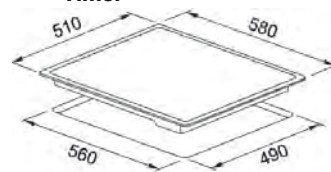

Nero
108.0669.349
€ 524,00

Dimensiuni **580x510**
Decupaj **560x490**
Putere (W) **2x Ø 140mm -1200W**
1x Ø 210mm -2100W
1x Ø 180mm -1800W
Putere Totală **6,3 Kw**
Comenzi **Touch Control**
Notă **9 trepte de putere**
Blocare comenzi
Timer

Model
FRSM 704 CTOD BK