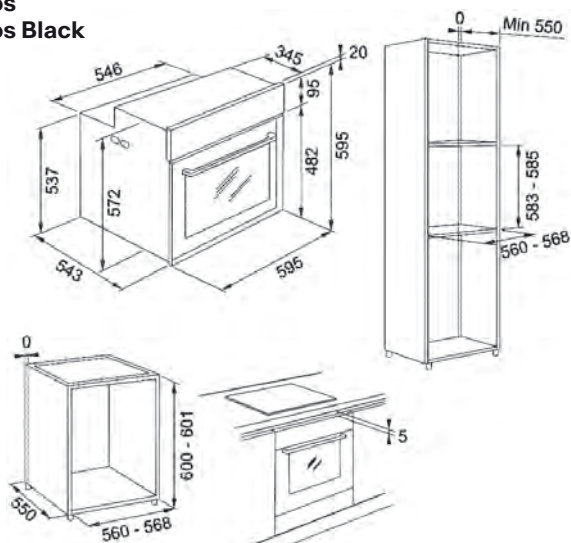

Desene de încorporare

Mythos
Mythos Black