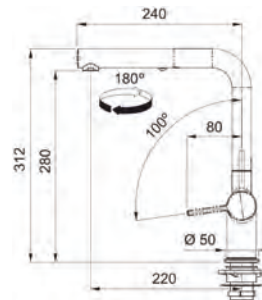

MARIS

5
ANI
GARANȚIE

Model

Ambient Extractibil

Bază diam. **50 mm**

Tip Baterie **monocomandă**

Duș extractibil **monojet**

Rotație pipă **360°**

Furtunuri flexibile **inox**

Cartuș discuri ceramice **Ø 25**

Notă Finisaj mat pentru versiunile colorate

Produs recomandat

Filtre (112.0158.403)

Crom

115.0373.947

€ 337,00