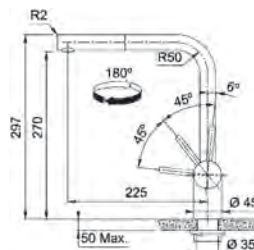

MYTHOS

Model
Atlas Neo Extractibil
Bază diam. **45 mm**
Tip Baterie **monocomandă**
Duș **monojet**
Rotație pipă **180°**
Furtunuri flexibile **inox**
Cartuș discuri ceramice **Ø 35**
Produs recomandat
Filtre (112.0158.403)

Anthracite
115.0628.210
€ 567,00

5 ANI
GARANȚIE

AISI
304

MYTHOS

Model
Atlas Neo Extractibil
Bază diam. **45 mm**
Tip Baterie **monocomandă**
Duș **monojet**
Rotație pipă **180°**
Furtunuri flexibile **inox**
Cartuș discuri ceramice **Ø 35**
Produs recomandat
Filtre (112.0158.403)

Cooper
115.0628.208
€ 567,00

5 ANI
GARANȚIE

AISI
304

MYTHOS

Model
Atlas Neo Extractibil
Bază diam. **45 mm**
Tip Baterie **monocomandă**
Duș **monojet**
Rotație pipă **180°**
Furtunuri flexibile **inox**
Cartuș discuri ceramice **Ø 35**
Produs recomandat
Filtre (112.0158.403)

Gold
115.0681.242
€ 567,00

5 ANI
GARANȚIE

AISI
304

MYTHOS

NEW Dozator Săpun Atlas
Inox Anthracite
112.0717.103
€ 160,00

NEW Dozator Săpun Atlas
Inox Cooper
112.0717.104
€ 160,00

NEW Dozator Săpun Atlas
Inox Gold
112.0717.105
€ 160,00

Baterii Inox