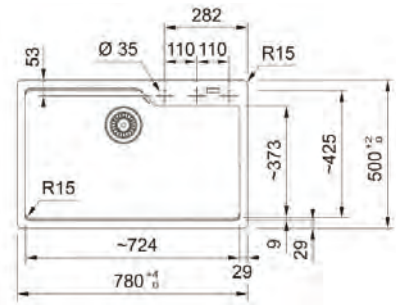

MARIS

01

02

15 ANI
GARANȚIE

Bază **80**
Dimensiuni **780x500**
Decupaj **760x480**
Cuvă **723x425x230mm**

- **Bianco**
  114.0686.803
- **Nero**
  114.0686.801
- **Matte Black**
  114.0686.806
- **Avena**
  114.0686.800
- **Slate Grey**
  114.0714.189

Model
UBG 610-78
€ 395,00

Opțional Opțional Opțional Opțional

MARIS

01

02

15 ANI
GARANȚIE

Bază **80**
Dimensiuni **780x500**
Decupaj **760x480**
Cuve **360x425x220mm / 340x364x200mm**

- **Bianco**
  114.0687.309
- **Nero**
  114.0687.308
- **Matte Black**
  114.0687.311
- **Avena**
  114.0687.307
- **Slate Grey**
  114.0716.367
- **Sahara**
  114.0687.306

Model
UBG 620-78
€ 372,00

Opțional Opțional Opțional Opțional