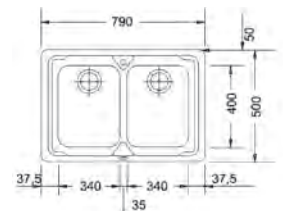

Opțional

SMART

15 ANI
GARANȚIE

Bază 80
Dimensiuni **790x500**
Decupaj **770x480**
Margine Slim
Cuvă 2x **340x400x195mm**

Inox lucios

LLX 620
101.0021.625
€ 278,00

02 03

Opțional