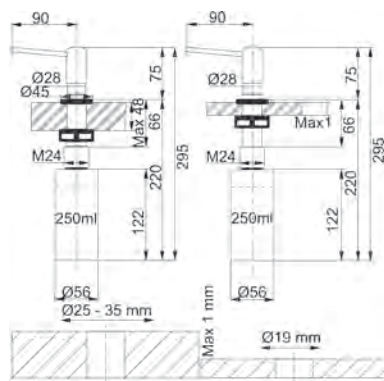

Dozatoare săpun

Model
Dozator săpun Crom
119.0150.262
€ 99,00