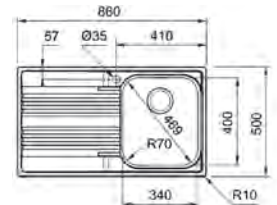

SMART

15
ANI
GARANȚIE

Bază 60
Dimensiuni 1000x500
Decupaj 980x480
Margine Slim
Cuvă 450x400x205mm
Notă Sistem imobilizare baterie inclus

GAX 611
101.0022.564 dr
101.0022.565 st
€ 256,00

Chiuvețe Inox

SMART

15
ANI
GARANȚIE

Bază 45
Dimensiuni 860x500
Decupaj 840x480
Margine Slim
Cuvă 340x400x197,5mm

SRX 611-86
101.0356.758 dr
101.0356.759 st
€ 229,00

SMART

15
ANI
GARANȚIE

Bază 60
Dimensiuni 860x500
Decupaj 840x480
Margine Slim
Cuvă 450x400x197,5mm

SRX 611-86 LB
101.0356.849 dr
101.0356.850 st
€ 251,00

Chiuvețele ambalate în cutie de carton sunt livrate împreună cu kitul de scurgere și sifon.
Simbolul dr indica faptul că picurătorul este pe dreapta, iar st picurătorul este pe stânga.