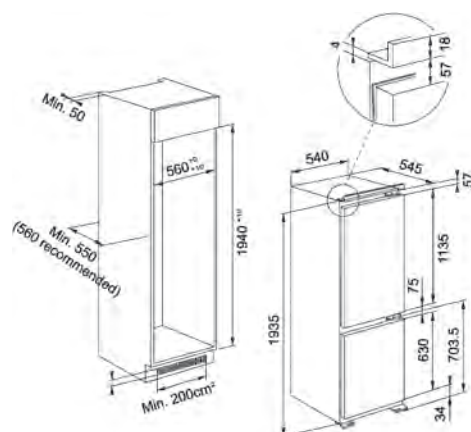

Tip **Combină frigorifică ventilare frigider**
Clasă energetică (NEL) **E**
Comandă **Electronica**
Capacitate netă frigider **227 l**
Capacitate netă congelator **79 l**
Rafturi **3**
Sertare **1 pentru legume**
Sertare **Congelator 3**
Uși **Reversibile**
Suport sticle **1**
Suport ouă **1x6**
Capacitate de congelare **3,5kg/24h**
Dimensiuni **54 x 193,5 x 54,5 cm**
Sistem **Direct Cooling Ventilator**
Tehnologie **Easy Frost**