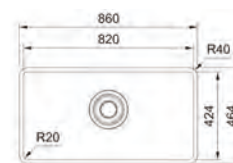

Opțional Opțional

01

MARIS

15
ANI
GARANTIE**NEW**Inox
lucios**MQX 110-50**
122.0694.477
€ 693,00**Bază 60**Dimensiuni **540x440**Decupaj **Vezi instrucțiuni în ambalaj**Cuvă **500x400x187,7mm**Produs recomandat **Silicon (112.0067.887)**
pentru instalare filotop