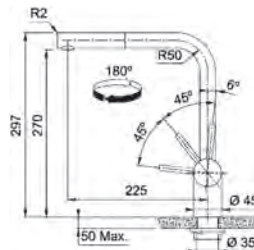

MYTHOS

Model
Atlas Neo Extractibil
Bază diam. **45 mm**
Tip Baterie **monocomandă**
Duș **monojet**
Rotație pipă **180°**
Furtunuri flexibile **inox**
Cartuș discuri ceramice **Ø 35**
Produs recomandat
Filtre (112.0158.403)

Anthracite
115.0628.210
€ 567,00

5 ANI
GARANȚIE

AISI
304

MYTHOS

Model
Atlas Neo Extractibil
Bază diam. **45 mm**
Tip Baterie **monocomandă**
Duș **monojet**
Rotație pipă **180°**
Furtunuri flexibile **inox**
Cartuș discuri ceramice **Ø 35**
Produs recomandat
Filtre (112.0158.403)

Cooper
115.0628.208
€ 567,00

5 ANI
GARANȚIE

AISI
304

MYTHOS

Model
Atlas Neo Extractibil
Bază diam. **45 mm**
Tip Baterie **monocomandă**
Duș **monojet**
Rotație pipă **180°**
Furtunuri flexibile **inox**
Cartuș discuri ceramice **Ø 35**
Produs recomandat
Filtre (112.0158.403)

Gold
115.0681.242
€ 567,00

5 ANI
GARANȚIE

AISI
304

MYTHOS

NEW Dozator Săpun Atlas
Inox Anthracite
112.0717.103
€ 160,00

NEW Dozator Săpun Atlas
Inox Cooper
112.0717.104
€ 160,00

NEW Dozator Săpun Atlas
Inox Gold
112.0717.105
€ 160,00

Baterii Inox