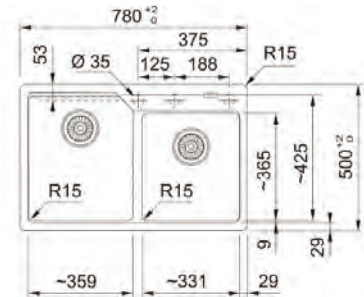

MARIS

01

02

15 ANI
GARANȚIE

Bază **80**
Dimensiuni **780x500**
Decupaj **760x480**
Cuvă **723x425x230mm**

- **Bianco**
  114.0686.803
- **Nero**
  114.0686.801
- **Matte Black**
  114.0686.806
- **Avena**
  114.0686.800
- **Slate Grey**
  114.0714.189

Model
UBG 610-78
€ 395,00

Opțional Opțional Opțional Opțional

MARIS

01

02

15 ANI
GARANȚIE

Bază **80**
Dimensiuni **780x500**
Decupaj **760x480**
Cuve **360x425x220mm / 340x364x200mm**

- **Bianco**
  114.0687.309
- **Nero**
  114.0687.308
- **Matte Black**
  114.0687.311
- **Avena**
  114.0687.307
- **Slate Grey**
  114.0716.367
- **Sahara**
  114.0687.306

Model
UBG 620-78
€ 372,00

Opțional Opțional Opțional Opțional