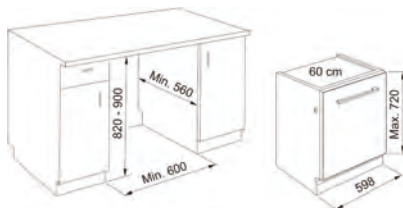

Schemă tehnică
117.0611.674
117.0611.673
117.0694.396