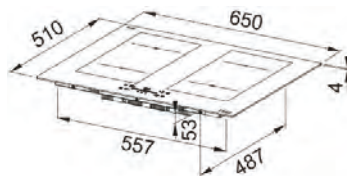

Maris FMA 654 I F KL BK