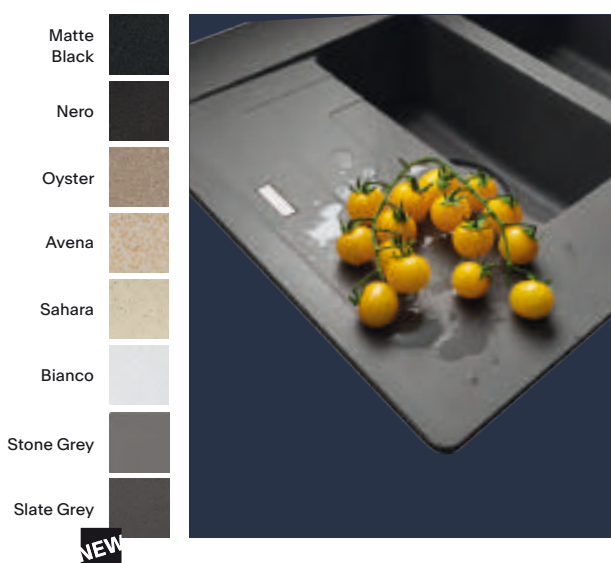

Baterie: Lina

Smart

Hotă: Smart Deco - FSM D 508 YL **Plită cu inducție:** Smart - FSM 654 I B BK
Cuptor: Smart - FSM 97 P XS **Cuptor microunde:** Smart - FSM 45 MW XS

Show what you're made of!

Strălucitor sau mat; neted sau ca piatra, extra-puternic sau super trendy. Bucătăria ta poate spune multe despre tine, așa că fiecare detaliu contează. Pentru a vă oferi șansa de a vă crea propria bucătărie perfectă, gama noastră de materiale este concepută pentru a satisface orice gust, pentru a se potrivi cu orice stil și pentru a rezista oricărui efort. Descoperiți caracterul proiectat cu precizie și beneficiile unice ale fiecărui material pentru a-l alege pe cel care se potrivește cel mai bine nevoilor voastre și care vă place cel mai mult.