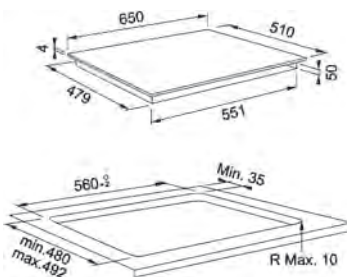

Maris FMA 654 I FP BK