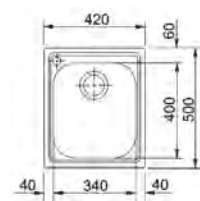

Inox
lucios

BCX 610-81
101.0693.352
€ 472,00

Optional

02

SMART

15
ANI
GARANȚIE

Bază 45
Dimensiuni 420x500
Decupaj 400x480
Margine Slim
Cuvă 340x400x205mm

Inox
lucios