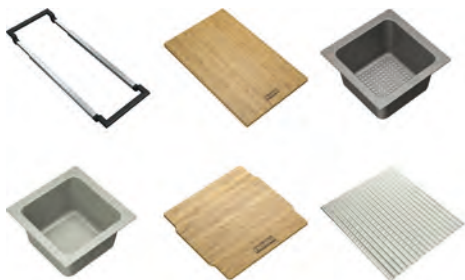

ALL IN

Sistem telescopic

Capac bambus

Tocător bambus

Suport pliabil silicon

Taviță mică perforată

Tăviță multifuncțională

Tavă mare perforată

**Sistem
telescopic**
**Tocător
bambus**
**Tavă mare
perforată**

Set accesorii ALL IN Basic
112.0655.481
€ 126,00

**Sistem
telescopic**
Tocător bambus
Taviță mică perforată

**Tăviță
multifuncțională**
Capac bambus

Set accesorii ALL IN Plus
112.0655.482
€ 158,00

**Sistem
telescopic**
Tocător bambus
Taviță mică perforată

**Tăviță
multifuncțională**
Capac bambus
**Suport pliabil
silicon**

Set accesorii ALL IN Premium
112.0655.488
€ 200,00