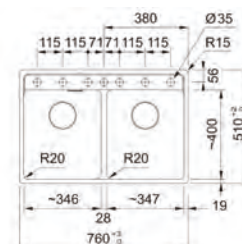

Chiuvețele Fraganite sunt ambalate în cutie de carton, livrate împreună cu kitul de scurgere și sifon.
Prețurile sunt exprimate în Euro (19% TVA inclus)