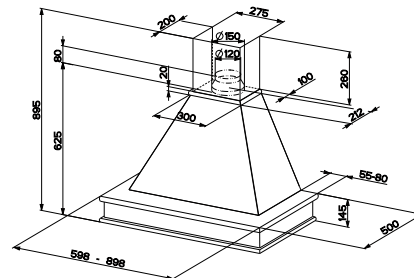

Rustic
321.0693.756
€ 336,00

Clasă energetică C
Dimensiuni 900
m3/h max (IEC 61591) 450
Presiune* (Pa) 250
Nivel zgomot max *** (dbA) 67
Putere (W) 115
Iluminare LED 2x4W
Filtre casetate din aluminiu
Notă Rama din lemn nu este livrată împreună cu hota și se poate comanda separat