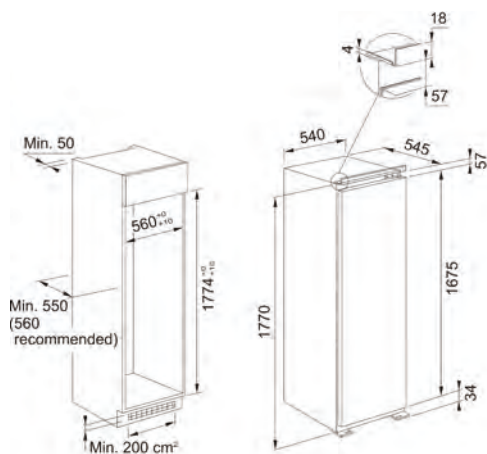

Tip Frigider

Clasă energetică (NEL) E
Comandă **Electronică**
Capacitate netă frigider **314 l**
Rafturi reglabile in frigider **4 din sticlă și suport pentru sticle**
Sertare **2 Fresh Zone**
Compartiment **Lactate**
Rafturi ușă frigider **5**
Uși Reversibile
Suport ouă **1**
Dimensiuni **54 x 177 x 54.5 cm**
Sistem Direct Cooling Ventilator
Funcții speciale **Răcire rapidă, Vacanță, Blocare comenzi**