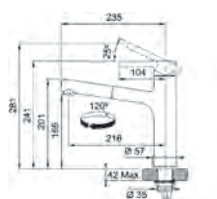

 **Avena**
115.0623.135
€ 153,00

 **Oyster**
115.0623.146
€ 153,00

 **Bianco**
115.0623.137
€ 153,00

MARIS

5 ANI
GARANȚIE

Model

Centro Extractibil
Bază diam. **50 mm**
Tip Baterie **monocomanda**
Duș extractibil **monojet**
Rotație pipă **120°**
Furtunuri flexibile **inox**
Cartuș discuri ceramice **Ø 35**
Produs recomandat
Filtre (112.0158.403)
Notă Aerator Laminar