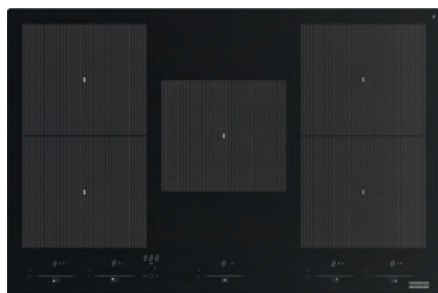

NEW

Model
FMY 808 I FP BK
KL

Nero
108.0704.932
€ 1,523,00

Putere
reglabilă

de la 2,5 kW la
7,4 kW

Dimensiuni 770x510
Decupaj vezi sablon
Comandă Touch control
Reglare progresivă de la 1 la 9 + Booster
Zonă față st. 210x190mm 2100W,
Booster 3000W
Zonă spate st. 210x190mm 2100W,
Booster 3000W
Zonă față dr. 210x190mm 2100W,
Booster 3000W
Zonă spate dr. 210x190mm 2100W,
Booster 3000W
Zonă mijloc 210x190mm 2100W,
Booster 3000W
Zonă bridge st. 210x380mm 1500W,
Booster 1850W
Zonă bridge dr. 210x380mm 1500W,
Booster 1850W
Timer Da, pentru fiecare zonă
Notă Funcție Pause & Recall
Funcție păstrare la cald
Funcție booster
Sistem siguranță copii
Sistem Management al puterii
2,5kW - 4,0 kW - 6,0kW - 7,4kW
Se poate monta incasso sau filotop

Hotă recomandată 330.0705.065
FMY PRO 907 BK/BK KL (pag 183)