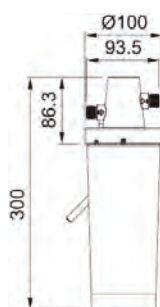

Inox
120.0179.978
€ 452,00

Model
Atlas Clear
Bază diam. **54 mm**
Tip Baterie **bicomandă**
Rotație pipă **360°**
Furtunuri flexibile **inox**
Cartuș discuri ceramice **Ø 35**
Notă Cartușul filtrant NU este inclus
Produs recomandat
Filtre (112.0158.403)