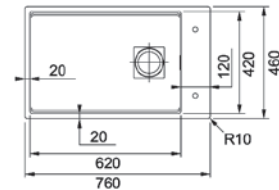

MYTHOS

01

Bază 80
Dimensiuni 720x420
Decupaj **Vezi șablon**
Cuvă 460x420x200 mm /
210x420x200 mm
Notă **Cote referioare la dimensiunile interne ale chiuvetei**

Bianco
125.0529.874

Nero
125.0529.871

NEW
Slate Grey
125.0714.199

15 ANI
GARANȚIE

KNG 120 VN
€ 527,00

NEW
Matte Black
125.0718.492

Model
KNG 120
€ 502,00

Opțional Opțional Opțional

Modelul Matte Black este echipat cu capac si prea plin negre

MYTHOS

01

Bază 80
Dimensiuni 620x420
Decupaj **Vezi șablon**
Cuvă 620x420x200 mm
Notă **Cote referioare la dimensiunile interne ale chiuvetei**

Bianco
125.0529.854

Nero
125.0529.612

NEW
Slate Grey
125.0714.194

15 ANI
GARANȚIE

KNG 110-62 VN
€ 511,00

NEW
Matte Black
125.0718.491

Model
KNG 110-62
€ 485,00

Opțional Opțional Opțional

Modelul Matte Black este echipat cu capac si prea plin negre

MYTHOS

01

Bază 60
Dimensiuni 520x420
Decupaj **Vezi șablon**
Cuvă 520x420x200mm
Notă **Cote referioare la dimensiunile interne ale chiuvetei**

Bianco
125.0529.604

Nero
125.0529.601

NEW
Slate Grey
125.0714.193

15 ANI
GARANȚIE

KNG 110-52 VN
€ 499,00

NEW
Matte Black
125.0718.450

Model
KNG 110-52
€ 474,00

Opțional Opțional Opțional

Modelul Matte Black este echipat cu capac si prea plin negre

Chiuvetele Fraganite sunt ambalate în cutie de carton, livrate împreună cu kitul de scurgere și sifon.

Prețurile sunt exprimate în Euro (19% TVA inclus)