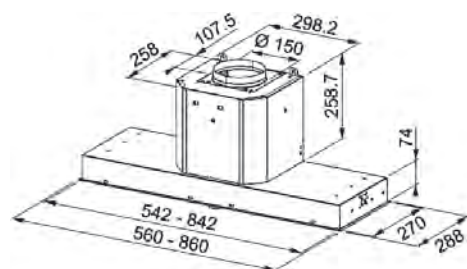

204 Catalog General

Clasã energeticã **A**
Dimensiuni **600-900**
Comandã **Buton rotativ funcții multiple**
m³/h max (IEC 61591) **580**
m³/h Int. (IEC 61591) **710**
Presiune* (Pa) **560**
Nivel zgomot max*** (dbA) **66**
Nivel zgomot Int.*** (dbA) **70**
Putere (W) **250 W**
Illuminare **LED Bar 1x6W**
Filtre **casetate din aluminiu**