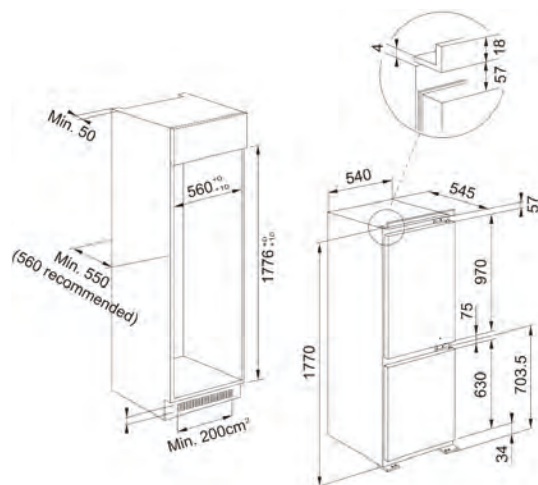

Tip Combină frigorifică ventilare frigider

Clasă energetică (NEL) E
Comandă **Electronică**
Capacitate netă frigider **194 l**
Capacitate netă congelator **79 l**
Rafturi **3**
Sertare **1 pentru legume**
Sertare **Congelator 3**
Uși Reversibile
Suport sticle **1**
Suport ouă **1x6**
Capacitate de congelare **3,5kg/24h**
Dimensiuni **54 x 177 x 54,5 cm**
Sistem Direct Cooling Ventilator
Tehnologie Easy Frost