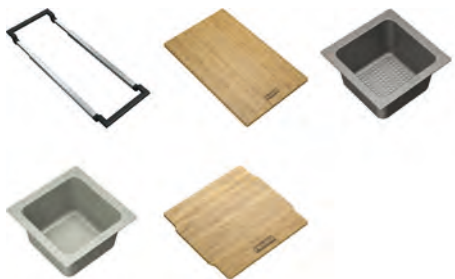

- Așeza oalele pe sistemul telescopic în timp ce acestea se umplu de la robinet
- Folosi sita pentru a scurge pastele, sau alte ingrediente
- Așeza tigăile fierbinți și feluri de mâncare pe suportul pliabil din silicon.

Depozitare

Odată ce utilizarea este terminată, All-In te ajută să pui totul în ordine, fie că este vorba să:

- Depozitezi produsele de curățare în chiuvetă
- Păstrezi toate accesoriile împreună în cutie de depozitare
- Așezi totul în dulapurile de bucătărie

ALL IN

Sistem telescopic

Capac bambus

Tocător bambus

Suport pliabil silicon

Taviță mică perforată

Tăviță multifuncțională

Tavă mare perforată

**Sistem
telescopic**
**Tocător
bambus**
**Tavă mare
perforată**

Set accesorii ALL IN Basic
112.0655.481
€ 126,00

**Sistem
telescopic**
Tocător bambus
Taviță mică perforată

**Tăviță
multifuncțională**
Capac bambus