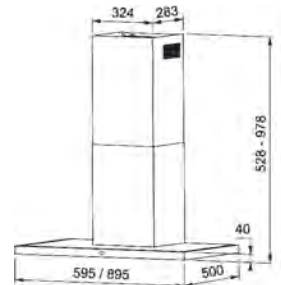

Model
ARNO XS/BK