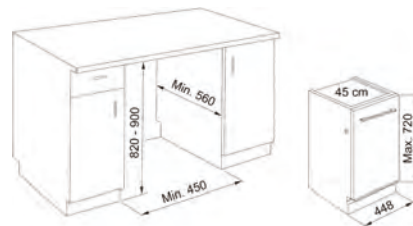

Schemă tehnică
117.0616.305