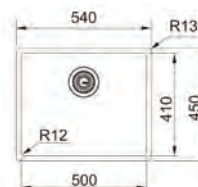

MYTHOS

15
ANI
GARANȚIE

Inox
Anthracite

BXM 210/110-50
127.0650.363
€ 1.366,00

Bază **55 Filotop**
Bază **60 Sottotop**
Dimensiuni **540x450**
Decupaj **Vezi instrucțiuni în ambalaj**
Cuvă **500x410x200mm**
Produs recomandat **Silicon** (112.0067.887)
pentru instalare filotop

Notă: Produsul se poate instala pe blaturi
cu grosime de minim 12 mm.

Accesorii incluse: grătar pentru protecția bazei
chiuvetei

Opțional

01 04 07

MYTHOS

15
ANI
GARANȚIE

Inox
Cooper

BXM 210/110-50
127.0662.642
€ 1.366,00

Bază **55 Filotop**
Bază **60 Sottotop**
Dimensiuni **540x450**
Decupaj **Vezi instrucțiuni în ambalaj**
Cuvă **500x410x200mm**
Produs recomandat **Silicon** (112.0067.887)
pentru instalare filotop

Notă: Produsul se poate instala pe blaturi
cu grosime de minim 12 mm.

Accesorii incluse: grătar pentru protecția bazei
chiuvetei

Opțional

02 05 07

MYTHOS

15
ANI
GARANȚIE

Inox
Gold

BXM 210/110-50
127.0662.540
€ 1.366,00

Bază **55 Filotop**
Bază **60 Sottotop**
Dimensiuni **540x450**
Decupaj **Vezi instrucțiuni în ambalaj**
Cuvă **500x410x200mm**
Produs recomandat **Silicon** (112.0067.887)
pentru instalare filotop

Notă: Produsul se poate instala pe blaturi
cu grosime de minim 12 mm.

Accesorii incluse: grătar pentru protecția bazei
chiuvetei

Opțional

03 06 07

Accesorii incluse: grătar pentru protecția bazei chiuvetei

Anthracite

Cooper

Gold

Baterie recomandată Mythos Masterpiece (pag.133)

Anthracite

Cooper

Gold

Chiuvetele sunt ambalate în cutie din carton și sunt livrate împreună cu kitul de scurgere și sifon.