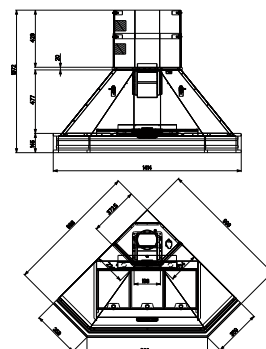

Model
FCC 90 NF

Accesorii

112.0067.942
Filtru cărbune
€ 23,00

112.0693.766
Ramă lemn nuanță Frasin
CORNER 90 C3
€ 200,00

112.0693.765
Ramă lemn nuanță Frasin
CORNER 90 C2
€ 189,00