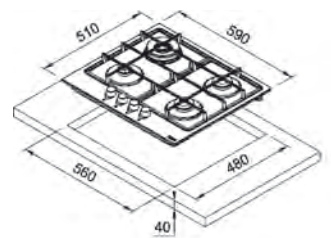

Avena
106.0554.388
€ 455,00

Nero
106.0670.100
€ 455,00

Dimensiuni **590x510**
Decupaj **560x480**
Adâncime casetă **40**
Număr arzătoare **4**
Putere (W) Auxiliar **1000W**
Semirapid **2x1750W**
Rapid **3000W**