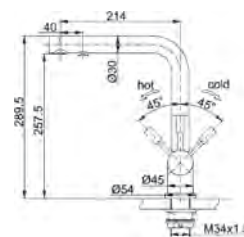

Inox
120.0179.978
€ 452,00

Model
Atlas Clear
Bază diam. **54 mm**
Tip Baterie **bicomandă**
Rotație pipă **360°**
Furtunuri flexibile **inox**
Cartuș discuri ceramice **Ø 35**
Notă Cartușul filtrant NU este inclus
Produs recomandat
Filtre (112.0158.403)