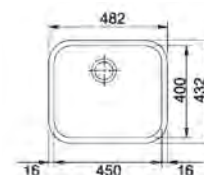

01

ALL IN
Vezi pag. 31

SMART

NEW
15
ANI
GARANȚIE

Bază 60
Dimensiuni **541x441**
Decupaj **Vezi șablon**
Cuvă **500x400x180mm**
Notă **Cote referitoare la dimensiunile interne ale chiuvetei**

Inox
lucios

SRX 110-50
122.0706.563
€ 242,00

Optional Opțional Opțional

01

SMART

15
ANI
GARANȚIE

Bază 60
Dimensiuni **450x400**
Decupaj **Vezi șablon**
Cuvă **450x400x190mm**
Notă **Cote referitoare la dimensiunile interne ale chiuvetei**

Inox
lucios