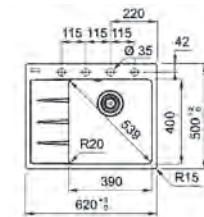

MARIS

01

02

03

15 ANI
GARANȚIE

Bază 45
Dimensiuni **620x500 mm**
Decupaj Incasso **600x480 mm**
Decupaj Filotop **Vezi**
instrucțiuni instalare
Cuvă **390x400x200 mm**

Bianco
114.0633.130 dr
114.0633.123 st

Nero
114.0633.136 dr
114.0633.129 st

Slate Grey
114.0716.331 dr
114.0716.330 st

Matte Black
114.0633.131 dr
114.0633.124 st

Model
CNG 611-62
€ 319,00

Opțional Opțional Opțional

MARIS

01

02

03

15 ANI
GARANȚIE

Bază 50
Dimensiuni **780x500 mm**
Decupaj Incasso **760x480 mm**
Decupaj Filotop **Vezi**
instrucțiuni instalare
Cuvă **440x400x200 mm**

Bianco
114.0633.144 dr
114.0633.137 st

Nero
114.0633.150 dr
114.0633.143 st

Slate Grey
114.0716.333 dr
114.0716.332 st

Matte Black
114.0633.145 dr
114.0633.138 st

Model
CNG 611-78
€ 352,00

Opțional Opțional Opțional

Chiuvețe Frăgranite

Simbolul dr indică faptul că picurătorul este pe dreapta, iar st picurătorul pe stânga.