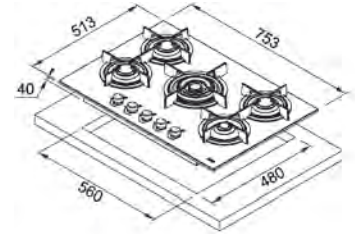

MYTHOS

Model
FHCR 755 4G TC HEXA C

Inox satinat
106.0496.076
€ 1.405,00

Dimensiuni 753x513
Decupaj 560x480
Adâncime casetă 40
Număr arzătoare 5
Putere (W) Auxiliar 1000W
Semirapid 2x 1750W
Semirapid 1900W
Triplă Coroană 4000W
Grătare în dotare Fontă
Notă Finisaj special Easy Clean
Flacără verticală