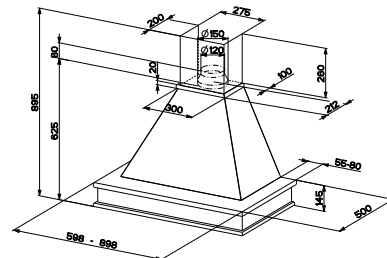

Rustic
321.0693.754
€ 305,00

Clasă energetică C
Dimensiuni 600
m3/h max (IEC 61591) 450
Presiune* (Pa) 250
Nivel zgomot max *** (dbA) 67
Putere (W) 115
Iluminare LED 2x4W
Filtre casetate din aluminiu
Notă Rama din lemn nu este livrată împreună cu hota și se poate comanda separat