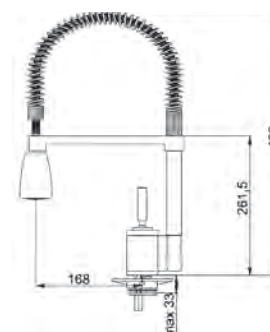

Crom
115.0486.993
€ 297,00

MARIS

5
ANI
GARANȚIE

Crom
115.0029.591
€ 349,00

Model

Joy Cocktail Duș
Bază diam. **50 mm**
Tip Baterie **semi-profesională**
Duș **Jet dublu**
Rotație pipă **360°**
Furtunuri flexibile inox
Cartuș discuri ceramice **Ø 35**
Produs recomandat
Filtre (112.0158.403)