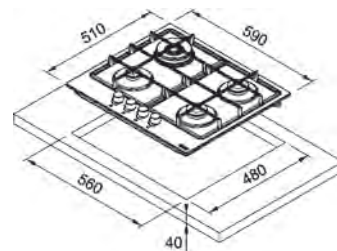

Inox Satinat
106.0554.390
€ 468,00

Dimensiuni **590x510**
Decupaj **560x480**
Adâncime casetă **40**
Număr arzătoare **4**
Putere (W) Auxiliar **1000W**
Semirapid **2x1750W**
Rapid **3000W**
Grătare în dotare Fontă