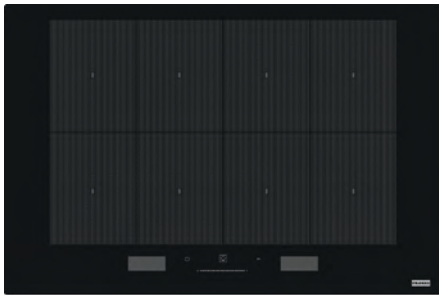

MYTHOS

Nero
108.0613.588
€1,647,00

Putere
reglabilă
de la 2,5 kW la
7,4 kW

Dimensiuni 770x510 (R 5mm)
Decupaj 750x480min (492max)
Adancime caseta 53
Numar zone gatit 8
Comenzi **Display dublu cu LCD touch control si slider in zona centrala**
Functii speciale **Cookassist cu 63 retete Zona Flex Pro**
Reglare **Progresiva de la 1 la 18 + Booster**
Puterea pentru fiecare zonă de gătit **1200W - Booster 1800W**
Timer sfârșitul gătitului pentru fiecare zonă
Limitare putere **2,5kW - 4,0kW - 6,0kW - 7,4kW**
Putere maxima **7,4 kW**
Sistem siguranta copii
Nota **Instalare pe blat sau la nivelul blatului**

Model
FMY 808 I FP BK

MYTHOS

Nero
108.0613.587
€1,493,00

Putere
reglabilă
de la 2,5 kW la
7,4 kW

Dimensiuni 650x510 (R 5mm)
Decupaj 560x480min (492max)
Adancime caseta 53
Numar zone gatit 8
Comenzi **Display dublu cu LCD touch control si slider in zona centrala**
Functii speciale **Cookassist cu 63 retete Zona Flex Pro**
Reglare **Progresiva de la 1 la 18 + Booster**
Puterea pentru fiecare zonă de gătit **1200W - Booster 1800W**
Timer sfârșitul gătitului pentru fiecare zonă
Limitare putere **2,5kW - 4,0kW - 6,0kW - 7,4kW**
Putere maxima **7,4 kW**
Sistem siguranta copii
Nota **Instalare pe blat sau la nivelul blatului**
Decupaj compatibil cu orificiul de incorporare standard

Model
FMY 658 I FP BK

O zona de gatit unica si mare pentru a va gestiona spatiile în mod independent.

Caracteristicile speciale ale gamei Mythos sunt funcțiile CookAssist ale plitelor și cuptoarelor. De exemplu, prin simpla apăsare a unui singur buton, plita dvs. poate prepara o friptură perfectă fara să vă faceți griji ca s-ar putea arde. Și sunt multe alte caracteristici mai fantastice, pentru a pregăti totul, de la sosuri și legume la deserturi. Este aproape magic.