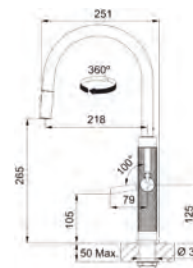

Model

Mythos Masterpiece Duș
Bază diam. **50 mm**
Tip Baterie **monocomandă**
Duș **jet dublu**
Rotație pipă **360°**
Furtunuri flexibile **inox**
Cartuș discuri ceramice **Ø 25**
Produs recomandat
Filtre (112.0158.403)
Aerator laminar

Cooper
115.0711.557
€ 882,00