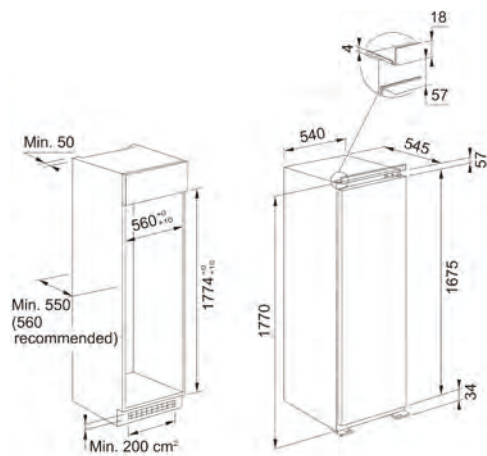

Tip Congelator

Clasă energetică (NEL) E
Sistem răcire congelator **No Frost**
Comandă **Electronică**
Capacitate netă congelator **209 l**
Sertare Congelator **8**
Uși Reversibile
Dimensiuni **54 x 177 x 54.5 cm**
Decongelare No Frost
Funcții speciale **Eco, Alarmă ușă**