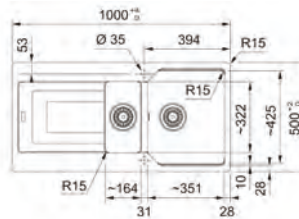

Chiuvetele Fraganite sunt ambalate în cutie de carton,
livrate împreună cu kitul de scurgere și sifon.