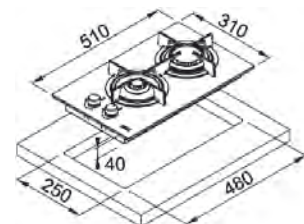

Cristallo Nero
106.0374.278
€ 499,00

Dimensiuni **310x510**
Decupaj **250x480**
Adâncime casetă **40**
Număr arzătoare **2**
Putere (W) Auxiliar **1000W**
Rapid **3000W**
Grătare în dotare Fontă
Notă Flacără verticală