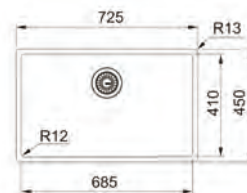

MYTHOS

15
ANI
GARANȚIE

Inox
Anthracite

BXM 210/110-68
127.0650.364
€ 1.681,00

Bază 80

Dimensiuni 725X450

Decupaj **Vezi instrucțiuni în ambalaj**

Cuvă 685x410x200mm

Produs recomandat **Silicon** (112.0067.887)
pentru instalare filotop

Notă: Produsul se poate instala pe blaturi
cu grosime de minim 12 mm. Instalabilă
și în versiunea sottotop (bază 80)

Accesorii incluse: grătar pentru protecția bazei
chiuvetei

Opțional

01 04 07

MYTHOS

15
ANI
GARANȚIE

Inox
Cooper

BXM 210/110-68
127.0662.644
€ 1.681,00

Bază 80

Dimensiuni 725X450

Decupaj **Vezi instrucțiuni în ambalaj**

Cuvă 685x410x200mm

Produs recomandat **Silicon** (112.0067.887)
pentru instalare filotop

Notă: Produsul se poate instala pe blaturi
cu grosime de minim 12 mm. Instalabilă
și în versiunea sottotop (bază 80)

Accesorii incluse: grătar pentru protecția bazei
chiuvetei

Opțional

02 05 07

MYTHOS

15
ANI
GARANȚIE

Inox
Gold

BXM 210/110-68
127.0662.643
€ 1.681,00

Bază 80

Dimensiuni 725X450

Decupaj **Vezi instrucțiuni în ambalaj**

Cuvă 685x410x200mm

Produs recomandat **Silicon** (112.0067.887)
pentru instalare filotop

Notă: Produsul se poate instala pe blaturi
cu grosime de minim 12 mm. Instalabilă
și în versiunea sottotop (bază 80)

Accesorii incluse: grătar pentru protecția bazei
chiuvetei

Opțional

03 06 07

Accesorii incluse: grătar pentru protecția bazei chiuvetei

Anthracite

Cooper

Gold

Baterie recomandată Mythos Masterpiece (pag.133)

Anthracite

Cooper

Gold

Chiuvetele sunt ambalate în cutie din carton și sunt livrate împreună cu kitul de scurgere și sifon.