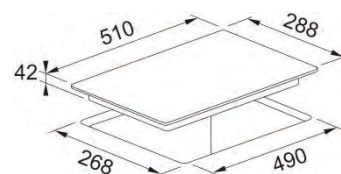

Nero
108.0669.347
€ 388,00

Dimensiuni **288x510**
Decupaj **268x490**
Adâncime casetă **42**
Putere (W) **1x Ø 140mm -1200W**
Dual 1x Ø 180/120mm -1700/700W
Putere Totală **2,9 Kw**
Comenzi **Touch Control**
Notă **9 trepte de putere**
Blocare comenzi
Timer

Model
FRSM 604 CT BK