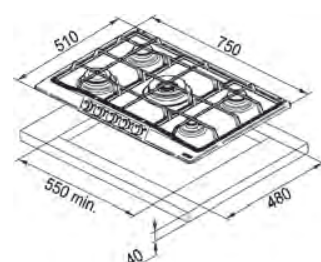

Avena
106.0696.853
€ 668,00

Plita este echipată cu butoane auri antichizat.

Dimensiuni **750x510**
Decupaj **550x480**
Adâncime casetă **40**
Număr arzătoare **5**
Putere (W) Auxiliar **1000W**
Semirapid **2x1750W**
Rapid **3000W**
Triplă Coroană **3800W**
Grătare în dotare Fontă

Model
FCH 755 4G TC P W C