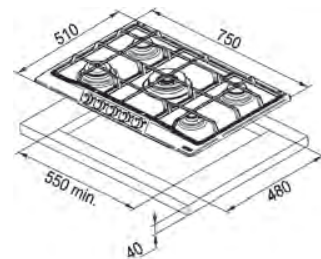

Matte Black
106.0691.512
€ 668,00

Plita este echipată cu butoane matte black.

Dimensiuni **750x510**
Decupaj **550x480**
Adâncime casetă **40**
Număr arzătoare **5**
Putere (W) Auxiliar **1000W**
Semirapid **2x1750W**
Rapid **3000W**
Triplă Coroană **3800W**
Grătare în dotare Fontă

Model
FCH 755 4G TC O N C