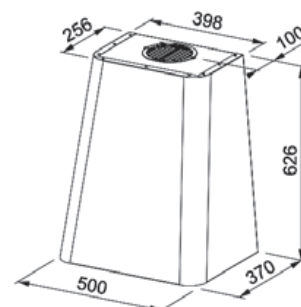

Smart Deco

SMART

3
ANI
GARANȚIE

FSMD 508 WH
Bianco
335.0528.005
€ 687,00

FSMD 508 BK
Nero
335.0528.006
€ 687,00

FSMD 508 GY
Light Grey
335.0530.199
€ 687,00

FSMD 508 GN
Dusty Green
335.0530.200
€ 687,00

FSMD 508 BL
Smokey Blue
335.0530.203
€ 687,00

Clasă energetică **A**
Dimensiuni **500**
Comandă **Buton rotativ**
m³/h max (IEC 61591) **630**
Presiune* (Pa) **560**
Nivel zgomot max^{***}(dbA) **65**
Putere (W) **250**
Iluminare **Bară LED 1X3W**
Filtre **casetate din aluminiu**

Model
FSMD

Accesorii

112.0016.755
Filtru cărbune
€ 28,00

112.0174.994
Filtre durată de viață mare
€ 128,00