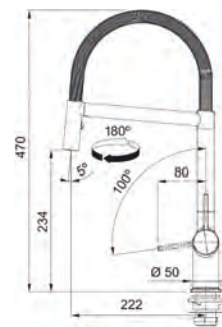

Model

Active Semi Pro

Bază diam. **50 mm**

Tip Baterie **semi profesională**

Duș **jet dublu**

Rotație pipă **180°**

Furtunuri flexibile **inox**

Cartuș discuri ceramice **Ø 35**

Produs recomandat

Filtre (112.0158.403)

Aerator laminar pentru flux de apă concentrat și limpede, fără stropire

Economie de apă: **mâner cu cursă în două**

trepte pentru reglarea debitului de apă

Economie de energie: **setarea debitului apă fierbinte**

Crom

115.0653.407

€ 530,00