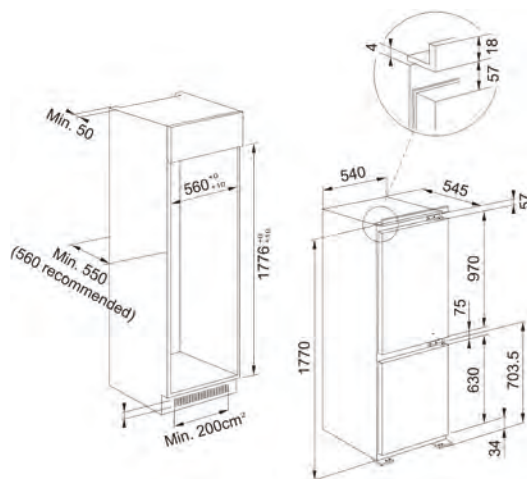

Detalii tehnice

Model	FCB 360 V NE E	FCB 320 V NE E	FCB 320 NE E	FCB 400 V NE N E	FCB 360 TNF NE E	FSDF 330 NF NE E	FSDR 330 V NE E
FUN	118.0606.723	118.0606.722	118.0696.717	118.0705.909	118.0656.684	118.0696.720	118.0696.718
Instalare	Built-in	Built-in	Built-in	Built-in	Built-in	Built-in	Built-in
Tip	Combina frigorifica	Combina frigorifica	Combina frigorifica	Combina frigorifica	Combina frigorifica	Congelator	Frigider
CARACTERISTICI PRINCIPALE							
Capacitate neta frigider (l)	227	194	182	299	212	-	314
Capacitate neta congelator (l)	79	79	68	101	68	209	-
Comanda	Electronica	Electronica	Electronica	Electronica	Electronica	Electronica	Electronica
Numar usi	2	2	2	2	2	1	1
Usi reversibile	da	da	da	da	da	da	da
FRIGIDER							
Sistem de racire	Ventilat	Ventilat	Static	Ventilat	Ventilat	-	Ventilat
Dezghetare	Automata	Automata	Automata	Automata	Automata	-	Automata
Funcție racire rapida	Da	-	-	Da	Da	-	Da
Numar rafturi reglabile	3 / sticla	3 / sticla	4 / sticla	2 / sticla	6 / sticla	-	4 / sticla
Gratar sticle	da	da	-	da	da	-	da
Sertar fructe si legume	da	da	da	da	da	-	da
Numar rafturi usa	4	3	3	4	4	-	5
CONGELATOR							
Sistem de racire	Static	Static	Static	Easy Frost	No Frost	No Frost	-
Decongelare	Manuala	Manuala	Manuala	Manuala	Automata	Automata	-
Numar stele	****	****	****	****	****	****	-
Numar sertare	3	3	3	3	3	8	-
Suport cuburi gheata	da	da	da	da	da	da	-
Funcție congelare rapida	-	-	-	da	da	da	-
Autonomie fara energie electrica (ore) NEL	19	19	9	13	16	7	
CARACTERISTICI TEHNICE							
Clasa eficienta energetica NEL	E	E	E	E	E	E	E
Nivel zgomot (dBA) NEL	35	35	35	35	34	38	34
Clasa climatica	SN-T	SN-T	SN-T	SN-ST	SN-ST	SN-T	SN-T
Consum energie (kW/h) NEL	0,674	0,638	0,619	0,679	0,608	0,643	-
Consum energie anual (kW/h) NEL	246	233	226	248	224	235	114
DIMENSIUNI							
Dimensiuni produs lxA (cm)	193,5 x 54 x 54,5	177 x 54 x 54,5	177 x 54 x 54,5	193,5 x 69 x 54,5	193,5 x 54 x 54,5	177,0 x 54 x 54,5	177,0 x 54 x 54,5
Dimensiuni produs ambalat lxA (cm)	200 x 58 x 60,8	184 x 58 x 60,8	184 x 58 x 60,8	201,4 x 73,2 x 60,6	201 x 58 x 61	184 x 58 x 60,8	184 x 58 x 60,8
Greutate neta / bruta (kg)	55,2 / 57	50,6 / 52,2	50,6 / 52,2	74 / 76	68 / 70	57 / 59	50 / 52