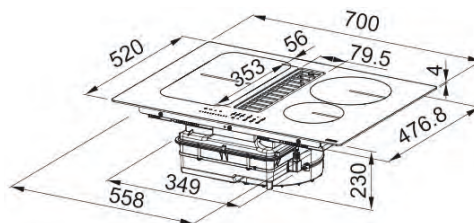

Caracteristici hotă:

Clasă energetică **A++**
Comandă **Touch Control**
m³/h max (IEC 61591) **500**
m³/h int (IEC 61591) **630**
Presiune* (Pa) **630 Pa**
Nivel zgomot max*** (dbA) **55**
Nivel zgomot int*** (dbA) **71**
Putere (W) **220 W**
Filtre **casetate din aluminiu**
Notă **Sistem de protecție în caz de vărsări
accidentale de lichide (până la 1 litru)**

Desene tehnice de instalare (Smart 2gether poate fi amplasat în mobilă cu adâncimi de blat începând de la 60cm și cabinete de minimum 60cm)

Caracteristici plită inducție:

Dimensiuni **700x500**
Decupaj **vezi sablon**
Comandă **Touch control**
Reglare progresivă **de la 1 la 9 + Booster**
Putere **2 x 210x190mm 2100W**
Booster **3000W (Zonă Bridge 3700W)**
1x Ø 200 2300W, Booster: 3000 W
1x Ø 145 1400W, Booster: 1850 W
Putere totală **7,4kW**
Timer **Da, pentru fiecare zonă**
Notă **Funcție Stop & Go**
Funcție păstrare la cald
Funcție booster
Sistem siguranță copii
Sistem Management al puterii 2,8kW - 3,5 kW - 4,5kW - 7,4kW
Se poate monta incasso sau filotop

Notă: Pentru a instala Smart 2gether, trebuie să achiziționați unul dintre următoarele kituri

Kit versiune cu
filtrare 6 cm
112.0678.324
€ 368,00

Kit versiune
evacuare aer
112.0539.569
€ 175,00