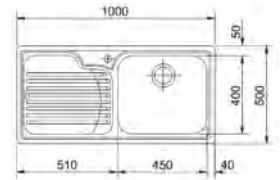

15
ANI
GARANȚIE

Bază 60
Dimensiuni 1000x500
Decupaj 980x480
Margine Slim
Cuvă 450x400x205mm
Notă Sistem imobilizare baterie inclus

GAX 611
101.0022.564 dr
101.0022.565 st
€ 256,00

Chiuvețe Inox

SMART

15
ANI
GARANȚIE