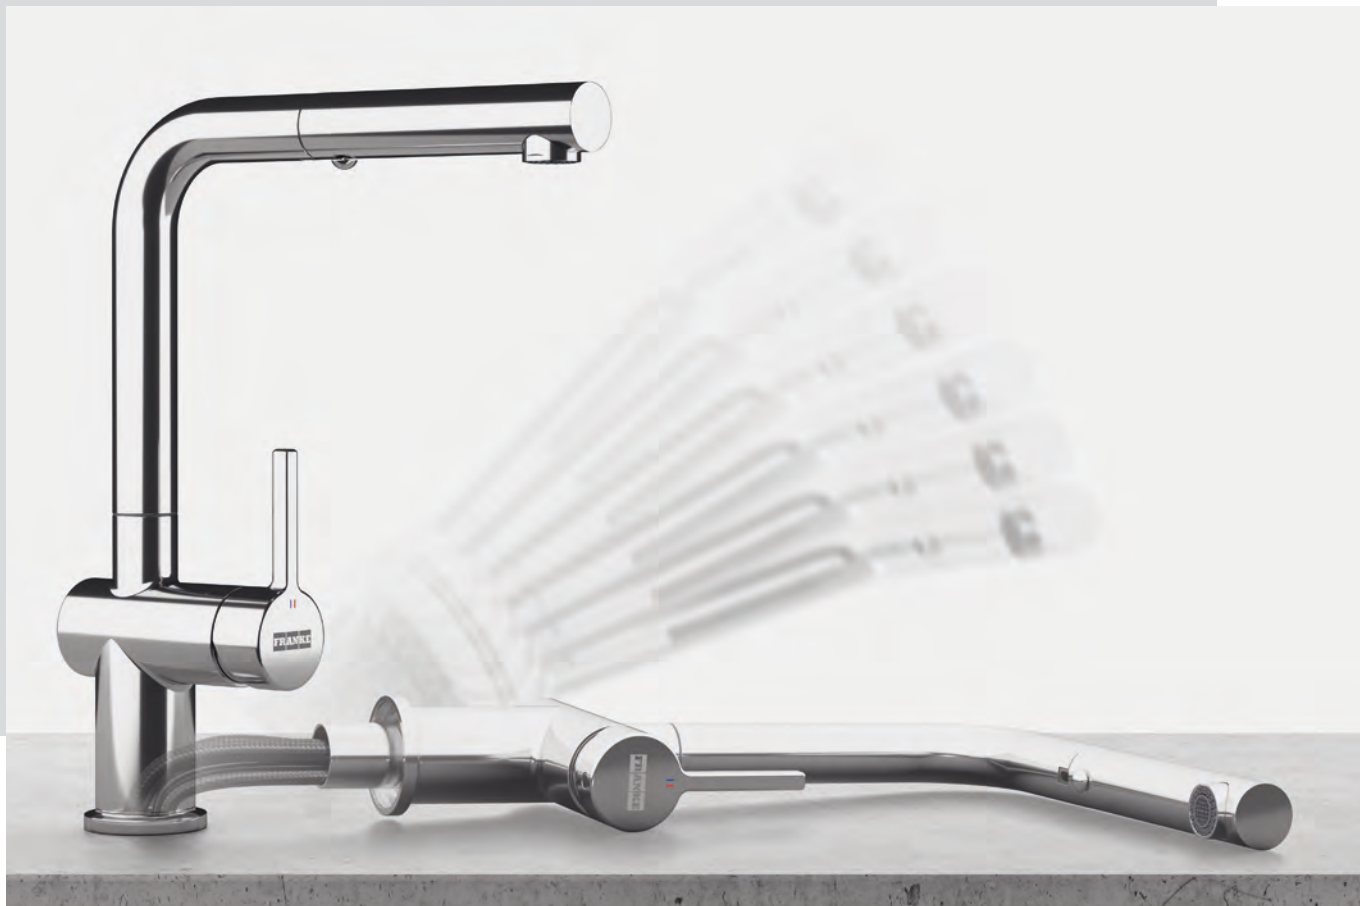

Active Window