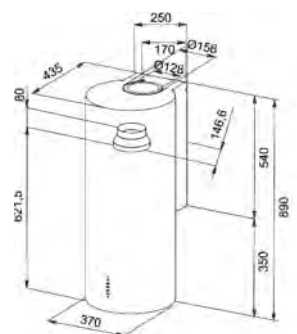

Catalog General **193**

Smart Deco

SMART

3
ANI
GARANȚIE

FSMD 508 WH
Bianco
335.0528.005
€ 687,00

FSMD 508 BK
Nero
335.0528.006
€ 687,00

FSMD 508 GY
Light Grey
335.0530.199
€ 687,00

FSMD 508 GN
Dusty Green
335.0530.200
€ 687,00