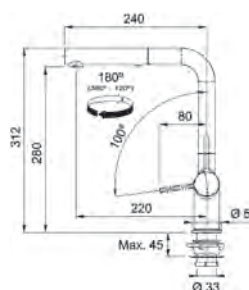

Model

Active Twist Duș

Bază diam. **50 mm**

Tip Baterie **monocomandă cu sistem închidere ventil inclus**

Duș **Jet dublu**

Rotație pipă **180°**

Furtunuri flexibile **inox**

Cartuș discuri ceramice **Ø 35**

Produs recomandat

Filtre (112.0158.403)

Aspect Inox