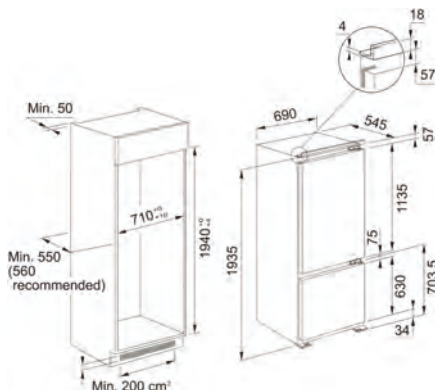

Model
FCB 400 V NE E
118.0705.909
€ 1.621,00

Tip **Combină frigorifică ventilare frigider**

Clasă energetică (NEL) **E**

Comandă **Electronică**

Capacitate netă frigider NEL **299 l**

Capacitate netă congelator NEL **101 l**

Rafturi **reglabile** în frigider **2** din sticlă și un **support pentru sticlă**

Rafturi ușă frigider **4**

Compartiment **0°C**

Sertar **Fresh Zone**

Sertare Congelator **3**

Uși Reversibile

Suport sticlă **Da**

Suport ouă **1**

Dimensiuni **69 x 193,5 x 54,5 cm**

Decongelare **Manuală**

Sistem **Direct Cooling Ventilator**

Functii speciale **Congelare rapida, racire rapida, mod vacanta, alarma doar pentru compartiment frigider**

Tehnologie **Easy Frost**