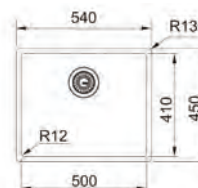

MYTHOS

15
ANI
GARANȚIE

Inox
Anthracite

BXM 210/110-50
127.0650.363
€ 1.366,00

Bază **55 Filotop**
Bază **60 Sottotop**
Dimensiuni **540x450**
Decupaj **Vezi instrucțiuni în ambalaj**
Cuvă **500x410x200mm**
Produs recomandat **Silicon** (112.0067.887)
pentru instalare filotop

Notă: Produsul se poate instala pe blaturi
cu grosime de minim 12 mm.

Accesorii incluse: grătar pentru protecția bazei
chiuvetei

Opțional

01 04 07

MYTHOS

15
ANI
GARANȚIE

Inox
Cooper

BXM 210/110-50
127.0662.642
€ 1.366,00

Bază **55 Filotop**
Bază **60 Sottotop**
Dimensiuni **540x450**
Decupaj **Vezi instrucțiuni în ambalaj**
Cuvă **500x410x200mm**
Produs recomandat **Silicon** (112.0067.887)
pentru instalare filotop

Notă: Produsul se poate instala pe blaturi
cu grosime de minim 12 mm.

Accesorii incluse: grătar pentru protecția bazei
chiuvetei

Opțional

02 05 07

MYTHOS

15
ANI
GARANȚIE

Inox
Gold

BXM 210/110-50
127.0662.540
€ 1.366,00

Bază **55 Filotop**
Bază **60 Sottotop**
Dimensiuni **540x450**
Decupaj **Vezi instrucțiuni în ambalaj**
Cuvă **500x410x200mm**
Produs recomandat **Silicon** (112.0067.887)
pentru instalare filotop

Notă: Produsul se poate instala pe blaturi
cu grosime de minim 12 mm.

Accesorii incluse: grătar pentru protecția bazei
chiuvetei

Opțional

03 06 07

Accesorii incluse: grătar pentru protecția bazei chiuvetei

Anthracite

Cooper

Gold

Baterie recomandată Mythos Masterpiece (pag.133)

Anthracite

Cooper

Gold

Chiuvetele sunt ambalate în cutie din carton și sunt livrate împreună cu kitul de scurgere și sifon.