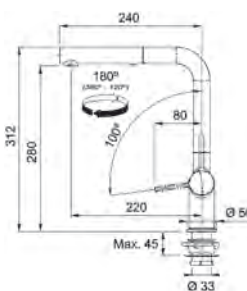

Set chiuvetă Kubus 2
+ Baterie Active
Twist Duș Matte
Black

KNG 110-52

125.0674.849

€1.001,00

MYTHOS

reddot winner 2022
best of the best

Model
Active Twist Duș
Bază diam. **50 mm**
Tip Baterie **monocomandă cu sistem închidere ventil inclus**
Duș **Jet dublu**
Rotație pipă **180°**
Furtunuri flexibile **inox**
Cartuș discuri ceramice **Ø 35**
Produs recomandat
Filtre (112.0158.403)