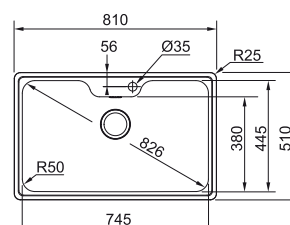

SMART

15
ANI
GARANȚIE

Bază 90
Dimensiuni 810x510
Decupaj 788x488
Margine Standard
Cuvă 745x445x223,5mm

Inox
lucios

BCX 610-81
101.0693.352
€ 472,00

Optional

02

SMART

15
ANI
GARANȚIE

Bază 45
Dimensiuni 420x500
Decupaj 400x480
Margine Slim
Cuvă 340x400x205mm

Inox
lucios

AMX 610
101.0021.634
€ 195,00

Optional

01 02

NEW

15
ANI
GARANȚIE

Bază 45
Dimensiuni Ø 510
Decupaj Diam. 490mm
Margine Slim
Cuvă Ø 388x170mm

Inox
lucios

ROX 610-39
101.0714.034
€ 178,00

Optional

15
ANI
GARANȚIE

Bază 45
Dimensiuni Ø 435
Decupaj Sottotop **Vezi șablon**
Incasso Ø 415
Cuvă Ø380x175mm
Notă **Cote referitoare la dimensiunile interne ale chiuvetei**

Inox
lucios

ROX 610/110-38
101.0692.523
€ 188,00

Optional Optional Optional

Chiuvetele ambalate în cutie de carton sunt livrate împreună cu kitul de scurgere și sifon.