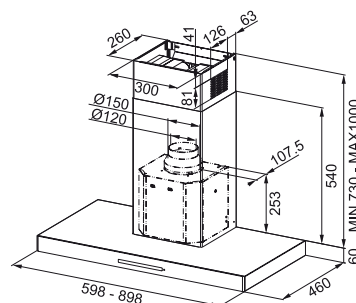

MYTHOS

3
ANI
GARANȚIE

FCR 925 TC BK XS NG
Cristallo nero/innox
325.0654.002

€ 814,00

FCR 625 TC BK XS NG
Cristallo nero
325.0653.923

€ 799,00

Clasă energetică **A+**
Dimensiuni **600-900**
Comandă **Touch control**
m³/h max (IEC 61591) **600**
m³/h Int. (IEC 61591) **750**
Presiune* (Pa) **590**
Nivel zgomot max^{***}(dba) **65**
Nivel zgomot Int.^{***}(dba) **69**
Putere (W) **250**
Iluminare **LED 2x1W**
Filtre **Casetate din inox**

Model
FCR TC BK
XS NG

Accesorii

112.0016.756
Filtru cărbune
€ 29,00

112.0174.992
Filtre durată de viață
mare
€ 140,00