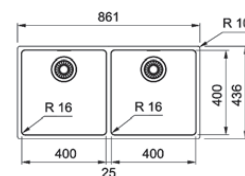

MARIS

15
ANI
GARANȚIE
Inox
lucios
MRX 220 40-40
127.0525.283
€ 873,00
Bază 90
Dimensiuni **861x436**
Decupaj **Vezi instrucțiuni în ambalaj**
Cuvă **2x 400x400x180mm**
Produs recomandat **Silicon (112.0067.887)**
pentru instalare filotop