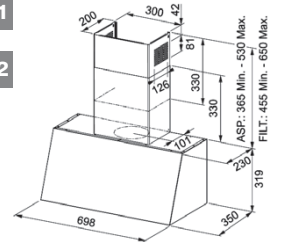

Oyster
321.0536.201
€ 712,00

Clasă energetică **B**
Dimensiuni **700**
Comandă Butoane push pull
m³/h max (IEC 61591) **600**
Presiune* (Pa) **580 Pa**
Nivel zgomot max*** (dbA) **62**
Putere (W) **250 W**
Iluminare **LED 2x1W**
Filtre **casetate din aluminiu**

01

02