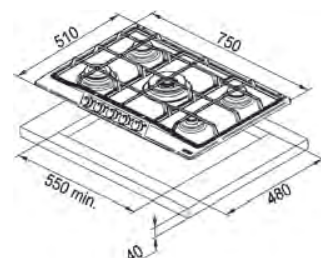

Nero
106.0696.857
€ 668,00

Plita este echipată cu butoane satinat.

Dimensiuni **750x510**
Decupaj **550x480**
Adâncime casetă **40**
Număr arzătoare **5**
Putere (W) Auxiliar **1000W**
Semirapid **2x1750W**
Rapid **3000W**
Triplă Coroană **3800W**
Grătare în dotare Fontă

Model
FCH 755 4G TC O A C