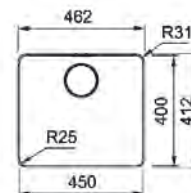

MYTHOS

15
ANI
GARANȚIE

Inox
lucios

MYX 210-70
127.0618.827
€ 847,00

Bază 80

Dimensiuni 712x412

Decupaj **Vezi instructiuni instalare**

Cuvă 700x400x200mm

Produs recomandat **Silicon (112.0067.887)**
pentru instalare filotop

Notă **Cuva se poate instala în blaturi cu
grosime de minimum 12 mm.**

01 02 03 04

MYTHOS

15
ANI
GARANȚIE

Inox
lucios

MYX 210-50
127.0618.826
€ 787,00

Bază 60

Dimensiuni 512x412mm

Decupaj **Vezi instructiuni instalare**

Cuvă 500x400x200mm

Produs recomandat **Silicon (112.0067.887)**
pentru instalare filotop

Notă **Cuva se poate instala în blaturi cu
grosime de minimum 12 mm.**

01 02 03 04

MYTHOS

15
ANI
GARANȚIE

Inox
lucios

MYX 210-45
127.0618.824
€ 743,00

Bază 55

Dimensiuni 462x412mm

Decupaj **Vezi instructiuni instalare**

Cuvă 450x400x200mm

Produs recomandat **Silicon (112.0067.887)**
pentru instalare filotop

Notă **Cuva se poate instala în blaturi cu
grosime de minimum 12 mm.**

01 02 03 04

Baterie recomandată Mythos Masterpiece (pag.132)

Inox

Chiuvetele ambalate în cutie de carton sunt livrate împreună cu kitul de scurgere și sifon.