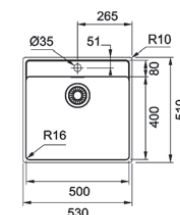

01 02 03 04

MARIS