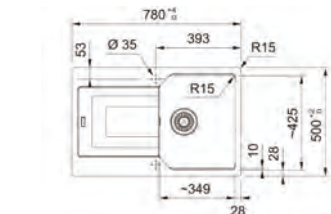

MARIS

01

02

15 ANI
GARANȚIE

Bază **45**
Dimensiuni **620x500**
Decupaj **600x480**
Cuvă **350x425x220mm**

- **Bianco**
  114.0687.265
- **Matte Black**
  114.0687.268
- **Slate Grey**
  114.0716.362
- **Nero**
  114.0687.263
- **Sahara**
  114.0687.262
- **Avena**
  114.0687.267

Model
UBG 611-62
€ 305,00

Opțional Opțional Opțional

MARIS

01

02

15 ANI
GARANȚIE

Bază **45**
Dimensiuni **780x500**
Decupaj **760x480**
Cuvă **350x425x220mm**

- **Bianco**
  114.0687.272
- **Matte Black**
  114.0687.275
- **Slate Grey**
  114.0716.363
- **Nero**
  114.0687.270
- **Sahara**
  114.0687.274
- **Avena**
  114.0687.269

Model
UBG 611-78
€ 341,00

Opțional Opțional Opțional

MARIS

01

02

15 ANI
GARANȚIE

Bază **60**
Dimensiuni **780x500**
Decupaj **760x480**
Cuvă **490x425x220mm**

- **Bianco**
  114.0687.280
- **Matte Black**
  114.0687.282
- **Slate Grey**
  114.0716.364
- **Nero**
  114.0687.278
- **Sahara**
  114.0687.276
- **Avena**
  114.0687.277

Model
UBG 611-78L
€ 378,00

Opțional Opțional Opțional

Chiuvetele Fraganite sunt ambalate în cutie de carton, livrate împreună cu kitul de scurgere și sifon.

Chiuvete Fraganite