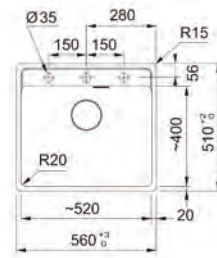

MARIS

Bază 80
Dimensiuni 760x510
Decupaj 740x498 R15
Cuvă 720x400x200mm

- **Bianco**
  114.0661.670
- **Nero**
  114.0661.667
- **Slate Grey**
  114.0714.164

15 ANI
GARANȚIE

Model
MRG 610-72 TL
€ 420,00

Opțional Opțional Opțional Opțional

MARIS

Bază 60
Dimensiuni 560x510
Decupaj 540x498 R15
Cuvă 520x400x200mm

- **Bianco**
  114.0661.646
- **Nero**
  114.0661.643
- **Avena**
  114.0661.649
- **Sahara**
  114.0661.647
- **Slate Grey**
  114.0714.162

15 ANI
GARANȚIE

Model
MRG 610-52 TL
€ 380,00

Opțional Opțional Opțional Opțional

MARIS

Bază 80
Dimensiuni 760x510
Decupaj 740x498 R15
Cuvă 2x 346x400x200mm

- **Bianco**
  114.0661.678
- **Nero**
  114.0661.675
- **Oyster**
  114.0661.680
- **Sahara**
  114.0661.679
- **Slate Grey**
  114.0714.186

15 ANI
GARANȚIE

Model
MRG 620-35-35 TL
€ 416,00

Opțional Opțional Opțional Opțional

Chiuvetele Fraganite sunt ambalate în cutie de carton, livrate împreună cu kitul de scurgere și sifon.
Prețurile sunt exprimate în Euro (19% TVA inclus)