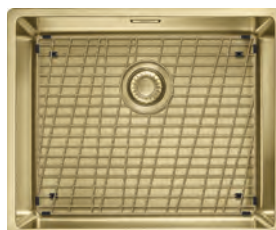

Notă: Produsul se poate instala pe blaturi
 cu grosime de minim 12 mm.

Accesorii incluse: grătar pentru protecția bazei
 chiuvetei

Opțional

02 05 07

MYTHOS

15
ANI
GARANȚIEInox
Gold
BXM 210/110-50
 127.0662.540
€ 1.366,00