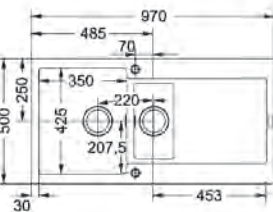

MARIS

01

03

15 ANI
GARANȚIE

Bază **45**
Dimensiuni **780x500**
Decupaj **760x480**
Cuvă **350x425x200mm**

Model
MRG 611-78
€ 363,00

Opțional Opțional

- **Bianco**
  114.0153.909
- **Matte Black**
  114.0630.781
- **Slate Grey**
  114.0714.165

- **Nero**
  114.0157.493
- **Oyster**
  114.0490.279
- **Sahara**
  114.0066.567

MARIS

01

03

15 ANI
GARANȚIE

Bază **60**
Dimensiuni **970x500**
Decupaj **950x480**
Cuvă **450x425x200mm**

Model
MRG 611-97
€ 401,00

Opțional

- **Bianco**
  114.0153.910
- **Matte Black**
  114.0630.730
- **Slate Grey**
  114.0714.166

- **Nero**
  114.0157.482
- **Oyster**
  114.0490.280
- **Sahara**
  114.0066.675

MARIS

01

02

03

15 ANI
GARANȚIE

Bază **60**
Dimensiuni **970x500**
Decupaj **950x480**
Cuvă **350x425x200mm / 160x302x130mm**

Model
MRG 651-97
€ 432,00

Opțional

- **Bianco**
  114.0153.911
- **Matte Black**
  114.0630.885
- **Slate Grey**
  114.0714.167

- **Nero**
  114.0157.500
- **Oyster**
  114.0490.331
- **Sahara**
  114.0066.684

MARIS

01

03

15 ANI
GARANȚIE

Bază **80**
Dimensiuni **1160x500**
Decupaj **1140x480**
Cuvă **2x 335x425x200mm**

Model
MRG 621-116
€ 467,00

Opțional

- **Bianco**
  114.0153.948
- **Matte Black**
  114.0630.884
- **Slate Grey**
  114.0714.184

- **Nero**
  114.0157.498
- **Oyster**
  114.0490.332
- **Sahara**
  114.0066.717

Chiuvețe FrAGRANITE