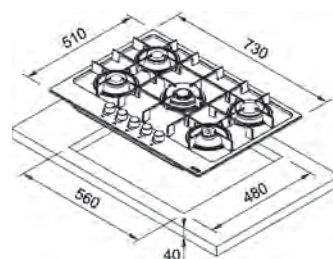

Maris 750

MARIS

Inox Satinat
106.0554.320
€ 709,00

Avena
106.0554.409
€ 734,00

Matte Black
106.0670.113
€ 734,00

Dimensiuni **730x510**
Decupaj **560x480**
Adâncime casetă **40**
Număr arzătoare **5**
Putere (W) Auxiliar **1000W**
Semirapid **2x1750W**
Rapid **3000W**
Dublă Coroană **3300W**
Grătare în dotare Fontă

Model
FHMA 755 4G DC C