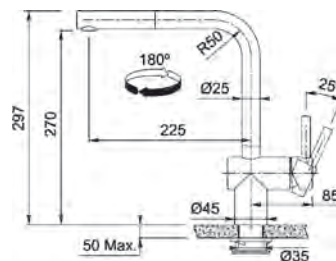

MYTHOS

5 ANI GARANȚIE

AISI 304

Model
Atlas Sensor
Bază diam. **45 mm**
Tip Baterie **monocomandă**
Duș **monojet**
Rotație pipă **180°**
Furtunuri flexibile **inox**
Cartuș discuri ceramice **Ø 35**
Produs recomandat
Filtre (112.0158.403)

Inox
115.0625.523
€ 650,00

MYTHOS

5 ANI GARANȚIE

AISI 304

Model
Atlas Sensor
Bază diam. **45 mm**
Tip Baterie **monocomandă**
Duș **monojet**
Rotație pipă **180°**
Furtunuri flexibile **inox**
Cartuș discuri ceramice **Ø 35**
Produs recomandat
Filtre (112.0158.403)

Industrial Black
115.0625.527
€ 730,00

MYTHOS

NEW

AISI 304

Model
Atlas Inox
Dozator Săpun

Inox
112.0717.084
€ 148,00

MYTHOS

NEW

AISI 304

Model
Atlas Inox
Dozator Săpun

Industrial Black
112.0717.102
€ 160,00

Cutia de control este instalată în dulapul de bază.

Nu este necesară nicio priză, alimentarea se face prin intermediul a 4 baterii AA 1,5V (incluse).

Debitul de apă se oprește automat după 30 de secunde.

Furtunuri de conectare flexibile cu o lungime de 450 mm și piuliță de 3/8" pentru o instalare ușoară și sigură.

Fitinguri suplimentare pentru o fixare stabilă atunci când sunt montate pe chiuvete pentru a crește stabilitatea. Poziția manetei 0 - 90°.