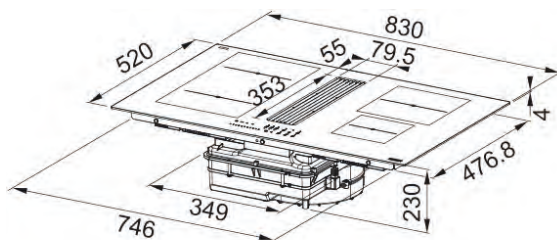

Caracteristici plită inducție:

Dimensiuni **830x520**
Decupaj **vezi sablon**
Comandă **Touch control**
Reglare progresivă **de la 1 la 9 + Booster**
Putere **2 x 210x190mm 2100W**
Booster 3000W
1x Ø 200 2300W, Booster: 3000 W
1x Ø 145 1400W, Booster: 1850 W
1x Zonă Flexi 220x380mm 3000W, Booster: 3700 W
Putere totală **7,4kW**
Timer **Da, pentru fiecare zonă**
Notă **Funcție Stop & Go**
Funcție păstrare la cald
Funcție booster
Sistem siguranță copii
Sistem Management al puterii 2,8kW - 3,5 kW - 4,5kW - 7,4kW
Se poate monta **incasso sau filotop**