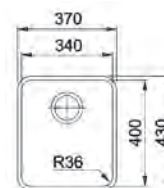

01 **02**

Opțional Opțional Opțional

MARIS