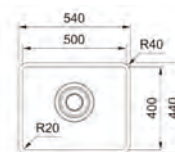

MARIS

15
ANI
GARANTIE

NEW

Inox
lucios

MQX 110-82
122.0694.479
€ 830,00

Bază 90

Dimensiuni **860x464**

Decupaj **Vezi instrucțiuni în ambalaj**

Cuvă **820x424x190mm**

Produs recomandat **Silicon (112.0067.887)**
pentru instalare filotop

Opțional Opțional

01

MARIS

15
ANI
GARANTIE

NEW

Inox
lucios

MQX 110-50
122.0694.477
€ 693,00

Bază 60

Dimensiuni **540x440**

Decupaj **Vezi instrucțiuni în ambalaj**

Cuvă **500x400x187,7mm**

Produs recomandat **Silicon (112.0067.887)**
pentru instalare filotop

Opțional Opțional

01

Ventil 7"

Quiet Pad

Chiuvetele ambalate în cutie de carton sunt livrate împreună cu kitul de scurgere și sifon.