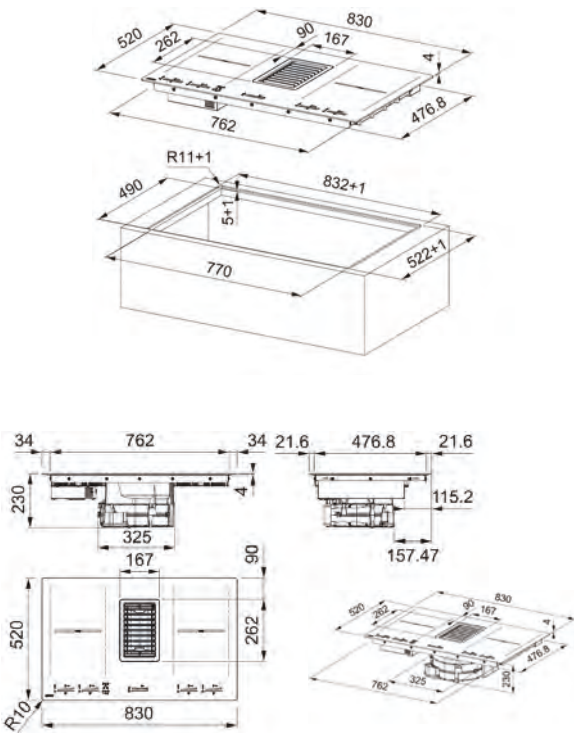

Caracteristici plită inducție:

Dimensiuni **830x520**
Decupaj **vezi sablon**
Reglare progresivă **de la 1 la 9 + Booster**
Comandă **Sliding Touch**
Reglare progresivă **de la 1 la 9**
Putere **4 x 220x180mm 2100W**
Booster **3700W (Zonă Flexi 3700W)**
Putere totală **7,4kW**
Timer **Utilizare 4 timere simultan**
Notă **Funcție Stop & Go**
Funcție păstrare la cald
Funcție booster
Sistem siguranță copii
Se poate monta incasso sau filotop

Desene tehnice de instalare (Mythos 2gether poate fi poziționată în mobilă cu o adâncime a blatului începând de la 60 cm)