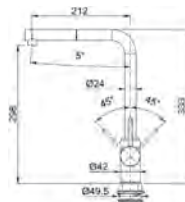

	Crom 115.0595.062 € 189,00
	Bianco 115.0595.068 € 247,00
	Nero 115.0595.081 € 247,00
	Matte Black 115.0627.524 € 257,00

Sirius

Baterii

SMART

5
ANI
GARANȚIE

Model

Sirius Extractibil
 Bază diam. **50 mm**
 Tip Baterie **monocomandă**
 Duș extractibil **monojet**
 Rotație pipă **360°**
 Furtunuri flexibile **inox**
 Cartuș discuri ceramice **Ø 35**
 Produs recomandat
Filtre (112.0158.403)
 Nota Maner total colorat pentru
 versiunile Bianco, Nero si Avena
 Maner cromat pentru versiunea
 Crom