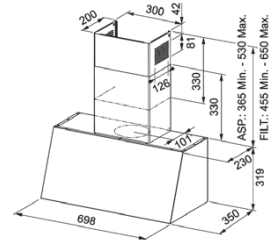

Avena
321.0697.175
€ 583,00

Clasă energetică **B**
Dimensiuni **700**
Comandă Butoane push pull
m³/h max (IEC 61591) **600**
Presiune* (Pa) **580 Pa**
Nivel zgomot max*** (dbA) **62**
Putere (W) **250 W**
Iluminare **LED 2x1W**
Filtre **casetate din aluminiu**

01

02