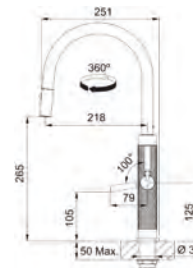

Model

Mythos Masterpiece Duș
Bază diam. **50 mm**
Tip Baterie **monocomandă**
Duș **jet dublu**
Rotație pipă **360°**
Furtunuri flexibile **inox**
Cartuș discuri ceramice **Ø 25**
Produs recomandat
Filtre (112.0158.403)
Aerator laminar

Anthracite
115.0711.555
€ 882,00