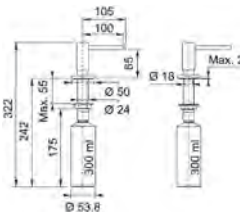

**Dozator săpun
Active Plus Matte
White**
119.0547.905
€ 143,00

**Dozator săpun
Active Plus Matte
Black**
119.0547.906
€ 143,00

Tocătoare resturi vegetale

NEW**3 ANI**
GARANȚIE**Model**
Slim 125
134.0715.094
€ 372,00