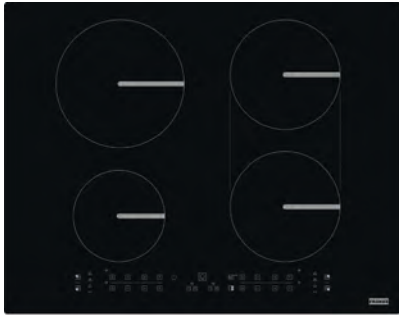

Inducție

Smart

SMART

Nero
108.0606.108
€ 663,00

Model
FSM 654 I B BK

Hotă recomandată 305.0702.609
FSTS DRIP-FREE (pag 211)

Dimensiuni **650x510 (R 5mm)**
Decupaj **560x480mm (492max)**
Adancime caseta **50**
Numar zone gatit **4**
Comenzi: **Touch control** dedicate fiecarei **zone de gatit**
Functii speciale: **4 (cate 2 pentru fiecare zona)**
Zona Bridge
Reglare **Progresiva de la 1 la 9 + Booster**
Puterea fiecarei zone de gatit:
1x Ø 145 1200W, Booster: 1600 W
Functii speciale: **Bain-marie si pastrare la cald**
1x Ø 210 2100W, Booster: 3000 W
Functii speciale: **Fierbere si gatit delicat**
1x Ø 180 1800W, Booster: 2100 W
Functii speciale: **Fierbere si gatit delicat**
1x Ø 180 1800W, Booster: 2100 W
Functii speciale: **Bain-marie si pastrare la cald**
Timer **Sfârșitul gătitului pentru fiecare zonă**
Limitare putere **2,5kW – 4,0kW – 6,0kW – 7,2kW**
Putere maxima **7,2 kW**
Sistem **siguranta copii**
Nota **Instalare pe blat sau la nivelul blatului**
Decupaj compatibil cu orificiul de incorporare standard