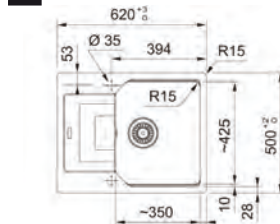

02

15 ANI
GARANȚIE

Bază **45**
Dimensiuni **620x500**
Decupaj **600x480**
Cuvă **350x425x220mm**

-  **Bianco**
114.0687.265
-  **Matte Black**
114.0687.268
-  **Slate Grey**
114.0716.362
-  **Nero**
114.0687.263
-  **Sahara**
114.0687.262
-  **Avena**
114.0687.267