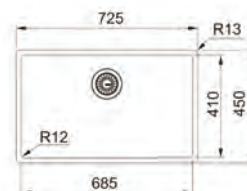

MYTHOS

15
ANI
GARANȚIE

Inox
Anthracite

BXM 210/110-68
127.0650.364
€ 1.681,00

Bază 80

Dimensiuni 725X450

Decupaj **Vezi instrucțiuni în ambalaj**

Cuvă 685x410x200mm

Produs recomandat **Silicon** (112.0067.887)
pentru instalare filotop

Notă: Produsul se poate instala pe blaturi
cu grosime de minim 12 mm. Instalabilă
și în versiunea sottotop (bază 80)

Accesorii incluse: grătar pentru protecția bazei
chiuvetei

Opțional

01 04 07

MYTHOS

15
ANI
GARANȚIE

Inox
Cooper

BXM 210/110-68
127.0662.644
€ 1.681,00

Bază 80

Dimensiuni 725X450

Decupaj **Vezi instrucțiuni în ambalaj**

Cuvă 685x410x200mm

Produs recomandat **Silicon** (112.0067.887)
pentru instalare filotop

Notă: Produsul se poate instala pe blaturi
cu grosime de minim 12 mm. Instalabilă
și în versiunea sottotop (bază 80)

Accesorii incluse: grătar pentru protecția bazei
chiuvetei

Opțional

02 05 07

MYTHOS

15
ANI
GARANȚIE

Inox
Gold

BXM 210/110-68
127.0662.643
€ 1.681,00

Bază 80

Dimensiuni 725X450

Decupaj **Vezi instrucțiuni în ambalaj**

Cuvă 685x410x200mm

Produs recomandat **Silicon** (112.0067.887)
pentru instalare filotop

Notă: Produsul se poate instala pe blaturi
cu grosime de minim 12 mm. Instalabilă
și în versiunea sottotop (bază 80)

Accesorii incluse: grătar pentru protecția bazei
chiuvetei

Opțional

03 06 07

Accesorii incluse: grătar pentru protecția bazei chiuvetei

Anthracite

Cooper

Gold

Baterie recomandată Mythos Masterpiece (pag.133)

Anthracite

Cooper

Gold

Chiuvetele sunt ambalate în cutie din carton și sunt livrate împreună cu kitul de scurgere și sifon.