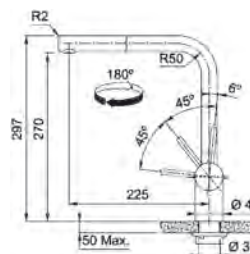

Aeratorul Laminar economisește apă, asigură o presiune constantă și un flux de apă concentrat și limpede

Acoperirea PVD este răspunsul la tendințele actuale de proiectare a bucătăriei și oferă posibilitatea obținerii unui contrast deosebit.

Sănătos pentru tine, sănătos pentru mediu

1. Inoxidabil durează mult timp
   - Menține calitatea apei
   - Materialul este rezistent la coroziune
   - Rezistent la zgărieturi
   - Usor de curățat
2. Oțelul inoxidabil este 100% reciclabil