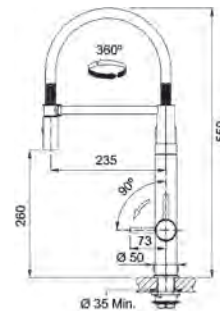

Matte Black
120.0621.313
€ 1.049,00

MYTHOS

5 ANI
GARANȚIE

Model

Vital Semi-Pro
Bază diam. **50 mm**
Tip Baterie **semi-profesională**
Duș Jet dublu
Rotație pipă **360°**
Furtunuri flexibile **Inox**
Cartuș discuri ceramice **Ø 35**
Notă Sistem filtrare integrat
Include filtrul Performanta Înalta
și filtrul Debit Mare
Produs recomandat
Filtre (112.0158.403)