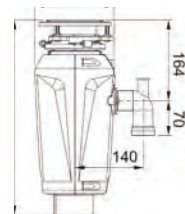

Carcasa izolata
Protectie antimicrobiana Bio-Shield
Protectie detasabila antimicrobiana
Dimensiune camera: 0.86 l
Componente tocare: inox
Putere (HP): 1 1/4
Alimentare: continua
2800 rpm
Protectie metalica Silverguard
Kit pneumatic: inclus