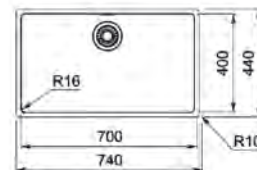

01 02

Opțional Opțional Opțional

MARIS

15
ANI
GARANȚIE

 Inox
lucios

MRX 110-70
122.0525.280
€ 479,00

Bază 80
Dimensiuni **700X400**
Decupaj **Vezi instrucțiuni în ambalaj**
Cuvă **700x400x180mm**
Notă **Cote referitoare la dimensiunile interne ale chiuvetei**