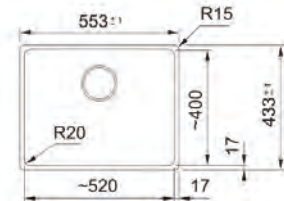

Bază 60
 Dimensiuni **553x433**
 Decupaj **Vezi instructiuni
 utilizare**
 Cuvă **520x400x200mm**

Bianco
 125.0686.719

Nero
 125.0686.716

15
 ANI
 GARANȚIE

NEW

Model
MRG 110-52
€ 435,00

Opțional Opțional Opțional