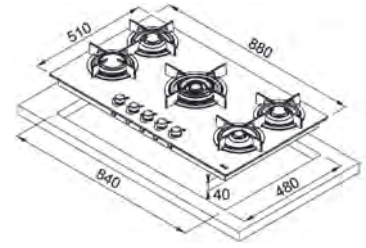

Cristallo Nero
106.0374.288
€ 984,00

Dimensiuni **880x510**
Decupaj **840x480**
Adâncime casetă **40**
Număr arzătoare **5**
Putere (W) Auxiliar **1000W**
Semirapid **2x 1750W**
Rapid **3000W**
Triplă Coroană **4000W**
Grătare în dotare Fontă
Notă Flacără verticală