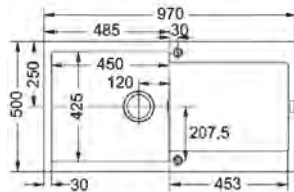

MARIS

01

03

15 ANI
GARANȚIE

Bază **45**
Dimensiuni **780x500**
Decupaj **760x480**
Cuvă **350x425x200mm**

Model
MRG 611-78
€ 363,00

Opțional Opțional

- **Bianco**
  114.0153.909
- **Matte Black**
  114.0630.781
- **Slate Grey**
  114.0714.165

- **Nero**
  114.0157.493
- **Oyster**
  114.0490.279
- **Sahara**
  114.0066.567

MARIS

01

03

15 ANI
GARANȚIE

Bază **60**
Dimensiuni **970x500**
Decupaj **950x480**
Cuvă **450x425x200mm**

Model
MRG 611-97
€ 401,00

Opțional

- **Bianco**
  114.0153.910
- **Matte Black**
  114.0630.730
- **Slate Grey**
  114.0714.166

- **Nero**
  114.0157.482
- **Oyster**
  114.0490.280
- **Sahara**
  114.0066.675

MARIS

01

02

03

15 ANI
GARANȚIE

Bază **60**
Dimensiuni **970x500**
Decupaj **950x480**
Cuvă **350x425x200mm / 160x302x130mm**

Model
MRG 651-97
€ 432,00

Opțional

- **Bianco**
  114.0153.911
- **Matte Black**
  114.0630.885
- **Slate Grey**
  114.0714.167

- **Nero**
  114.0157.500
- **Oyster**
  114.0490.331
- **Sahara**
  114.0066.684

MARIS

01

03

15 ANI
GARANȚIE

Bază **80**
Dimensiuni **1160x500**
Decupaj **1140x480**
Cuvă **2x 335x425x200mm**

Model
MRG 621-116
€ 467,00

Opțional

- **Bianco**
  114.0153.948
- **Matte Black**
  114.0630.884
- **Slate Grey**
  114.0714.184

- **Nero**
  114.0157.498
- **Oyster**
  114.0490.332
- **Sahara**
  114.0066.717

Chiuvețe FrAGRANITE