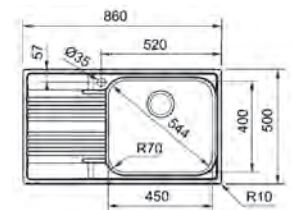

Bază 45
Dimensiuni 860x500
Decupaj 840x480
Margine Slim
Cuvă 340x400x197,5mm

SRX 611-86
101.0356.758 dr
101.0356.759 st
€ 229,00

SMART

15
ANI
GARANȚIE

Bază 60
Dimensiuni 860x500
Decupaj 840x480
Margine Slim
Cuvă 450x400x197,5mm