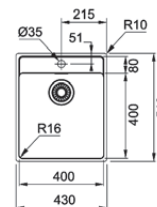

MARIS

15
ANI
GARANȚIE

Inox
lucios

MRX 210-70 TL
127.0525.286
€ 585,00

Bază 80
Dimensiuni **730X510**
Decupaj **Vezi instrucțiuni în ambalaj**
Cuvă **700x400x180mm**
Produs recomandat **Silicon (112.0067.887)**
pentru instalare filotop

01 02 03 04

MARIS

15
ANI
GARANȚIE

Inox
lucios

MRX 210-50 TL
127.0525.273
€ 475,00

Bază 60
Dimensiuni **530X510**
Decupaj **Vezi instrucțiuni în ambalaj**
Cuvă **500x400x180mm**
Produs recomandat **Silicon (112.0067.887)**
pentru instalare filotop

01 02 03 04

MARIS

15
ANI
GARANȚIE

Inox
lucios

MRX 210-40 TL
127.0525.272
€ 440,00

Bază 50
Dimensiuni **430x510**
Decupaj **Vezi instrucțiuni în ambalaj**
Cuvă **400x400x180mm**
Produs recomandat **Silicon (112.0067.887)**
pentru instalare filotop

01 02 03 04

Chiuvetele ambalate în cutie de carton sunt livrate împreună cu kitul de scurgere și sifon.