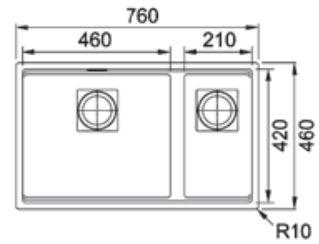

MYTHOS

01

Bază 80
Dimensiuni 720x420
Decupaj **Vezi șablon**
Cuvă 460x420x200 mm /
210x420x200 mm
Notă **Cote referioare la dimensiunile interne ale chiuvetei**

Bianco
125.0529.874

Nero
125.0529.871

NEW
Slate Grey
125.0714.199

15 ANI
GARANȚIE

KNG 120 VN
€ 527,00

NEW
Matte Black
125.0718.492

Model
KNG 120
€ 502,00

Opțional Opțional Opțional

Modelul Matte Black este echipat cu capac si prea plin negre

MYTHOS

01

Bază 80
Dimensiuni 620x420
Decupaj **Vezi șablon**
Cuvă 620x420x200 mm
Notă **Cote referioare la dimensiunile interne ale chiuvetei**

Bianco
125.0529.854

Nero
125.0529.612

NEW
Slate Grey
125.0714.194

15 ANI
GARANȚIE

KNG 110-62 VN
€ 511,00

NEW
Matte Black
125.0718.491

Model
KNG 110-62
€ 485,00

Opțional Opțional Opțional

Modelul Matte Black este echipat cu capac si prea plin negre

MYTHOS

01

Bază 60
Dimensiuni 520x420
Decupaj **Vezi șablon**
Cuvă 520x420x200mm
Notă **Cote referioare la dimensiunile interne ale chiuvetei**

Bianco
125.0529.604

Nero
125.0529.601

NEW
Slate Grey
125.0714.193

15 ANI
GARANȚIE

KNG 110-52 VN
€ 499,00

NEW
Matte Black
125.0718.450

Model
KNG 110-52
€ 474,00

Opțional Opțional Opțional

Modelul Matte Black este echipat cu capac si prea plin negre

Chiuvetele Fraganite sunt ambalate în cutie de carton, livrate împreună cu kitul de scurgere și sifon.

Prețurile sunt exprimate în Euro (19% TVA inclus)