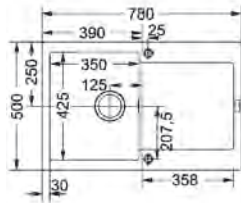

MARIS

01

03

15 ANI
GARANȚIE

Bază **45**
Dimensiuni **780x500**
Decupaj **760x480**
Cuvă **350x425x200mm**

Model
MRG 611-78
€ 363,00

Opțional Opțional

- **Bianco**
  114.0153.909
- **Matte Black**
  114.0630.781
- **Slate Grey**
  114.0714.165

- **Nero**
  114.0157.493
- **Oyster**
  114.0490.279
- **Sahara**
  114.0066.567

MARIS

01

03

15 ANI
GARANȚIE

Bază **60**
Dimensiuni **970x500**
Decupaj **950x480**
Cuvă **450x425x200mm**

Model
MRG 611-97
€ 401,00

Opțional

- **Bianco**
  114.0153.910
- **Matte Black**
  114.0630.730
- **Slate Grey**
  114.0714.166

- **Nero**
  114.0157.482
- **Oyster**
  114.0490.280
- **Sahara**
  114.0066.675

MARIS

01

02

03

15 ANI
GARANȚIE

Bază **60**
Dimensiuni **970x500**
Decupaj **950x480**
Cuvă **350x425x200mm / 160x302x130mm**

Model
MRG 651-97
€ 432,00

Opțional

- **Bianco**
  114.0153.911
- **Matte Black**
  114.0630.885
- **Slate Grey**
  114.0714.167

- **Nero**
  114.0157.500
- **Oyster**
  114.0490.331
- **Sahara**
  114.0066.684

MARIS

01

03

15 ANI
GARANȚIE

Bază **80**
Dimensiuni **1160x500**
Decupaj **1140x480**
Cuvă **2x 335x425x200mm**

Model
MRG 621-116
€ 467,00

Opțional

- **Bianco**
  114.0153.948
- **Matte Black**
  114.0630.884
- **Slate Grey**
  114.0714.184

- **Nero**
  114.0157.498
- **Oyster**
  114.0490.332
- **Sahara**
  114.0066.717

Chiuvețe FrAGRANITE