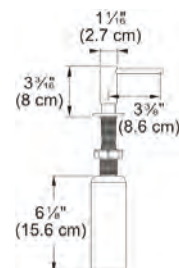

Baterie recomandată pentru cuvele Mythos Masterpiece (pag. 41-43)

MYTHOS

NEW

Dozator Săpun Atlas
Inox Anthracite
112.0717.103
€ 160,00

NEW

Dozator Săpun Atlas
Inox Cooper
112.0717.104
€ 160,00

NEW

Dozator Săpun Atlas
Inox Gold
112.0717.105
€ 160,00