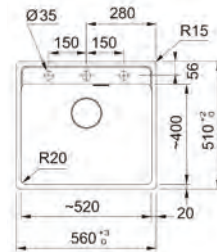

MARIS

01

Bază 80
Dimensiuni 760x510
Decupaj 740x498 R15
Cuvă 720x400x200mm

Matte Black
114.0661.666

15
ANI
GARANȚIE

Model
MRG 610-72 TL VN
€ 442,00

Opțional Opțional Opțional Opțional

MARIS

01

Bază 60
Dimensiuni 560x510
Decupaj 540x498 R15
Cuvă 520x400x200mm
€ 371,00

Matte Black
114.0661.642

15
ANI
GARANȚIE

Model
MRG 610-52 TL VN
€ 401,00

Opțional Opțional Opțional Opțional

MARIS

01

Bază 80
Dimensiuni 760x510
Decupaj 740x498 R15
Cuvă 2x 346x400x200mm

Matte Black
114.0661.674

15
ANI
GARANȚIE

Model
MRG 620-35-35 TL VN
€ 437,00

Opțional Opțional Opțional Opțional

Chiuvețele Fraganite sunt ambalate în cutie de carton, livrate împreună cu kitul de scurgere și sifon.
Prețurile sunt exprimate în Euro (19% TVA inclus)