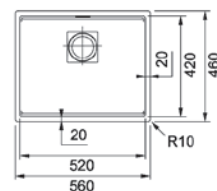

MYTHOS

01

Bază 80
Dimensiuni 720x420
Decupaj **Vezi șablon**
Cuvă 460x420x200 mm /
210x420x200 mm
Notă **Cote referioare la dimensiunile interne ale chiuvetei**

Bianco
125.0529.874

Nero
125.0529.871

NEW
Slate Grey
125.0714.199

15 ANI
GARANȚIE

KNG 120 VN
€ 527,00

NEW
Matte Black
125.0718.492

Model
KNG 120
€ 502,00

Opțional Opțional Opțional

Modelul Matte Black este echipat cu capac si prea plin negre

MYTHOS

01

Bază 80
Dimensiuni 620x420
Decupaj **Vezi șablon**
Cuvă 620x420x200 mm
Notă **Cote referioare la dimensiunile interne ale chiuvetei**

Bianco
125.0529.854

Nero
125.0529.612

NEW
Slate Grey
125.0714.194

15 ANI
GARANȚIE

KNG 110-62 VN
€ 511,00

NEW
Matte Black
125.0718.491

Model
KNG 110-62
€ 485,00

Opțional Opțional Opțional

Modelul Matte Black este echipat cu capac si prea plin negre

MYTHOS

01

Bază 60
Dimensiuni 520x420
Decupaj **Vezi șablon**
Cuvă 520x420x200mm
Notă **Cote referioare la dimensiunile interne ale chiuvetei**

Bianco
125.0529.604

Nero
125.0529.601

NEW
Slate Grey
125.0714.193

15 ANI
GARANȚIE

KNG 110-52 VN
€ 499,00

NEW
Matte Black
125.0718.450

Model
KNG 110-52
€ 474,00

Opțional Opțional Opțional

Modelul Matte Black este echipat cu capac si prea plin negre

Chiuvetele Fraganite sunt ambalate în cutie de carton, livrate împreună cu kitul de scurgere și sifon.

Prețurile sunt exprimate în Euro (19% TVA inclus)