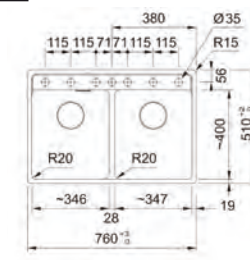

Chiuvetele Fraganite sunt ambalate în cutie de carton, livrate împreună cu kitul de scurgere și sifon.
Prețurile sunt exprimate în Euro (19% TVA inclus)