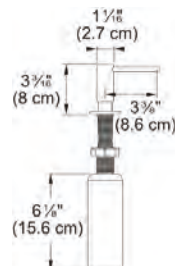

5 ANI
GARANȚIE

AISI
304

MYTHOS