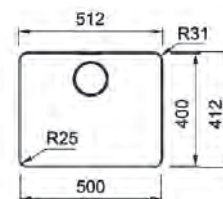

MYTHOS

15
ANI
GARANȚIE

Inox
lucios

MYX 210-70
127.0618.827
€ 847,00

Bază 80

Dimensiuni 712x412

Decupaj **Vezi instructiuni instalare**

Cuvă 700x400x200mm

Produs recomandat **Silicon (112.0067.887)**
pentru instalare filotop

Notă **Cuva se poate instala în blaturi cu
grosime de minimum 12 mm.**

01 02 03 04

MYTHOS

15
ANI
GARANȚIE

Inox
lucios

MYX 210-50
127.0618.826
€ 787,00

Bază 60

Dimensiuni 512x412mm

Decupaj **Vezi instructiuni instalare**

Cuvă 500x400x200mm

Produs recomandat **Silicon (112.0067.887)**
pentru instalare filotop

Notă **Cuva se poate instala în blaturi cu
grosime de minimum 12 mm.**

01 02 03 04

MYTHOS

15
ANI
GARANȚIE

Inox
lucios

MYX 210-45
127.0618.824
€ 743,00

Bază 55

Dimensiuni 462x412mm

Decupaj **Vezi instructiuni instalare**

Cuvă 450x400x200mm

Produs recomandat **Silicon (112.0067.887)**
pentru instalare filotop

Notă **Cuva se poate instala în blaturi cu
grosime de minimum 12 mm.**

01 02 03 04

Baterie recomandată Mythos Masterpiece (pag.132)

Inox

Chiuvetele ambalate în cutie de carton sunt livrate împreună cu kitul de scurgere și sifon.