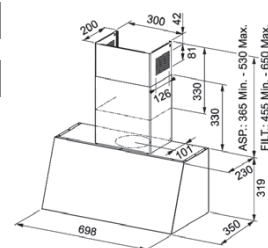

Model
FCO 70 ON

Accesorii

01 112.0016.755
Filtru cărbune
€ 28,00

02 112.0174.994
Filtre durată de
viață mare
€ 128,00