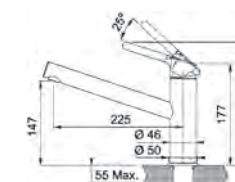

MARIS

5 ANI
GARANȚIE

Model

Orbit Extractibil
Bază diam. **50 mm**
Tip Baterie **monocomanda**
Duș extractibil **monojet**
Rotație pipă **120°**
Furtunuri flexibile **inox**
Cartuș discuri ceramice **Ø 35**
Produs recomandat
Filtre (112.0158.403)
Notă Aerator Laminar

Crom
115.0623.055
€ 160,00

Nero
115.0623.057
€ 206,00

Avena
115.0623.136
€ 206,00

Oyster
115.0623.147
€ 206,00

Bianco
115.0623.139
€ 206,00

MARIS

5 ANI
GARANȚIE

Model

Orbit
Bază diam. **50 mm**
Tip Baterie **monocomanda**
Rotație pipă **360°**
Furtunuri flexibile **inox**
Cartuș discuri ceramice **Ø 35**
Produs recomandat
Filtre (112.0158.403)
Notă Aerator Laminar

Crom
115.0623.054
€ 127,00

Avena
115.0623.135
€ 153,00

Oyster
115.0623.146
€ 153,00

Bianco
115.0623.137
€ 153,00