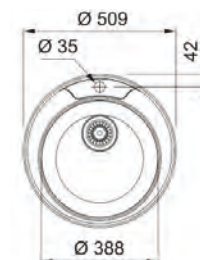

AMX 610
101.0021.634
€ 195,00

Optional

01 02

NEW

15
ANI
GARANȚIE

Bază 45
Dimensiuni Ø 510
Decupaj Diam. 490mm
Margine Slim
Cuvă Ø 388x170mm

Inox
lucios

ROX 610-39
101.0714.034
€ 178,00