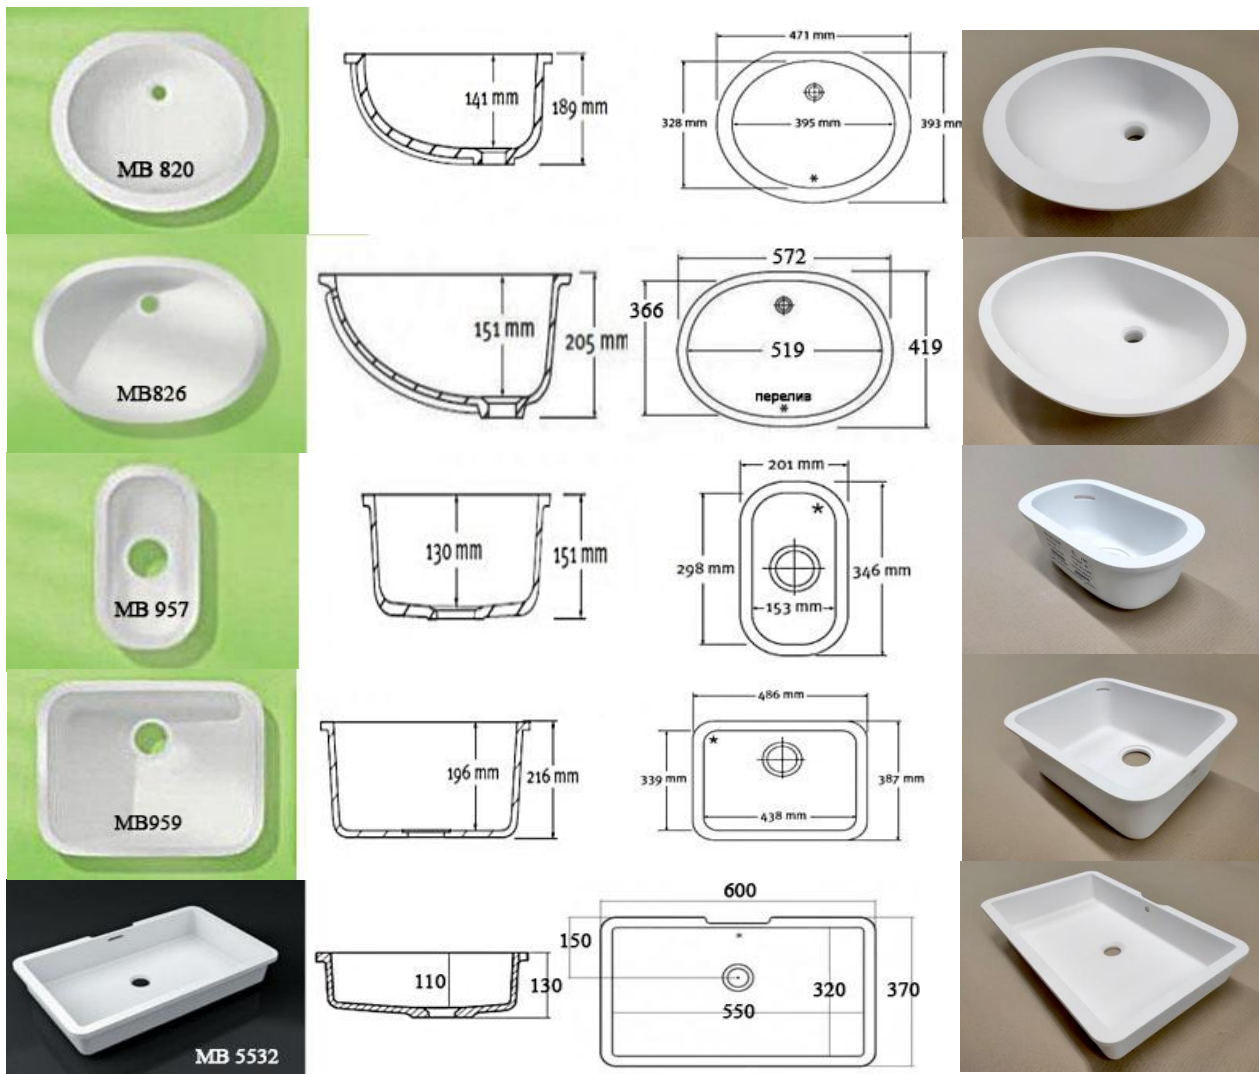

Наименование	Размеры		Цена за шт (€)
Клей	50 мл		10
Пистолет для клея			38
Мойка 820	W=471 L=393	мойка в ванную	85
Мойка 826U1 DI12863477	W=419 L=572	мойка в ванную	100
Мойка CS 5532	W=370 L=600	мойка в ванную кв.	195
Мойка 959U1 DI12863495	W=386 L=489	на кухню большая	140
Мойка 957U1 DI12863488	W=207 L=353	на кухню средняя	75
Мойка Нержавейка 451	W=490 L=440	на кухню большая	110
Мойка Нержавейка 172	W=210 L=440	на кухню малая	70
Вклейка мойки			40
Вырез под мойку			5
Вырез под варочную панель			5
Плинтус из камня	H= 20 - 50mm		3€ / м.п
Сливные канавки - фрезеровка			40€
Камень в деталях в размер обработанный(торец+полировка)		80% от стоимости камня в столешнице	
Фаски			€ / м.п
Фаска прямая 45 град сверху			3
Фигурная фаска сверху			3
Фаска прямая 45 гр. верх/низ			4
Фигурная фаска верх/низ			4
Закругление верхнего угла	3mm, 6mm		0
Закругление верх/низ	3mm, 6mm		0

* К стоимости столешницы сделанной из камня **не входящего в складскую программу**, прибавляется стоимость остатка материала от целого листа. Остаток будет вам передан вместе со столешницей.