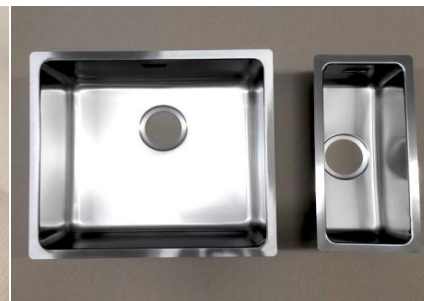

для точного подсчёта стоимости столешницы с выбором цвета вы можете воспользоваться [онлайн калькулятором](#) на нашем сайте: arama.md